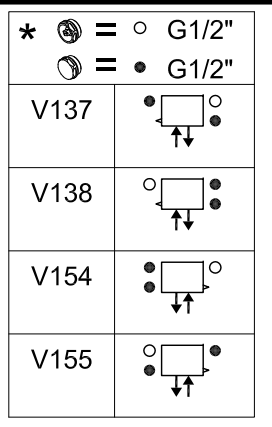

Model	400 - 2000 mm	2200 - 4000 mm	4200 - 6000 mm	—
ZRV2xx-RV4xx (/1)	400 - 2000 mm	2200 - 4000 mm	4200 - 6000 mm	—
ZRV5xx (/1)	400 - 1000 mm	1100 - 2000 mm	2200 - 4000 mm	4200 - 6000 mm

# ZRV2xx - ZRV5xx (/1), WALL

3470, 3476, 5410, 5412, V137, V138, V154, V155

Note:  
1) ZRV21x, ZRV21x/1

L [mm]	Model			
400 - 1000	ZRV2xx-ZRV4xx	2	2	4
	ZRV5xx	2	2	4
1100 - 2000	ZRV2xx-ZRV4xx	2	2	4
	ZRV5xx	3	3	6
2200 - 4000	ZRV2xx-ZRV4xx	3	3	6
	ZRV5xx	4	4	8
4200 - 6000	ZRV2xx-ZRV4xx	4	4	8
	ZRV5xx	5	5	10

Model	400 - 2000 mm	2200 - 4000 mm	4200 - 6000 mm	—
ZRV2xx-RV4xx	400 - 2000 mm	2200 - 4000 mm	4200 - 6000 mm	—
ZRV5xx	400 - 1000 mm	1100 - 2000 mm	2200 - 4000 mm	4200 - 6000 mm

**standard**

**grille\*\***

Model	400 - 2000 mm	2200 - 4000 mm	4200 - 6000 mm	---
ZRV2xx-RV4xx (/1)	400 - 2000 mm	2200 - 4000 mm	4200 - 6000 mm	---
ZRV5xx (/1)	400 - 1000 mm	1100 - 2000 mm	2200 - 4000 mm	4200 - 6000 mm