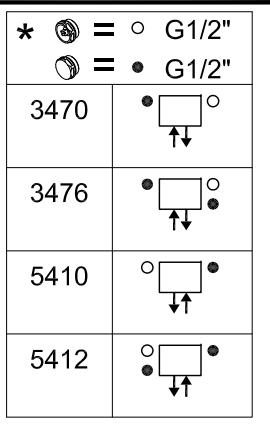

Model	400 - 2000 mm	2200 - 4000 mm	4200 - 6000 mm	—
ZRV2xx-RV4xx (/1)	400 - 2000 mm	2200 - 4000 mm	4200 - 6000 mm	—
ZRV5xx (/1)	400 - 1000 mm	1100 - 2000 mm	2200 - 4000 mm	4200 - 6000 mm

# ZRV2xx - ZRV5xx (/1), WALL

3470, 3476, 5410, 5412, V137, V138, V154, V155

Note:  
1) ZRV21x, ZRV21x/1

L [mm]	Model			
400 - 1000	ZRV2xx-ZRV4xx	2	2	4
	ZRV5xx	2	2	4
1100 - 2000	ZRV2xx-ZRV4xx	2	2	4
	ZRV5xx	3	3	6
2200 - 4000	ZRV2xx-ZRV4xx	3	3	6
	ZRV5xx	4	4	8
4200 - 6000	ZRV2xx-ZRV4xx	4	4	8
	ZRV5xx	5	5	10

Model	400 - 2000 mm	2200 - 4000 mm	4200 - 6000 mm	—
ZRV2xx-RV4xx	400 - 2000 mm	2200 - 4000 mm	4200 - 6000 mm	—
ZRV5xx	400 - 1000 mm	1100 - 2000 mm	2200 - 4000 mm	4200 - 6000 mm

**standard**

**grille\*\***

Model	400 - 2000 mm	2200 - 4000 mm	4200 - 6000 mm	---
ZRV2xx-RV4xx (/1)	400 - 2000 mm	2200 - 4000 mm	4200 - 6000 mm	---
ZRV5xx (/1)	400 - 1000 mm	1100 - 2000 mm	2200 - 4000 mm	4200 - 6000 mm