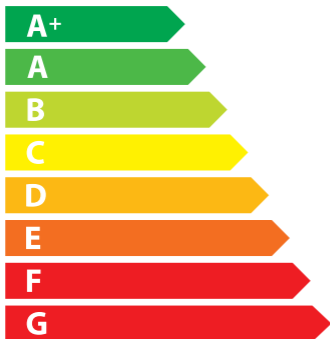

# ENERG

енергия · ενεργεια

Zehnder  
ComfoAir 185 WM

CA185WM-GB

**55**  
dB

**288 m<sup>3</sup>/h**

ENERGIA · ЕНЕРГИЯ · ΕΝΕΡΓΕΙΑ · ENERGIJA · ENERGY · ENERGIE · ENERGI

2016