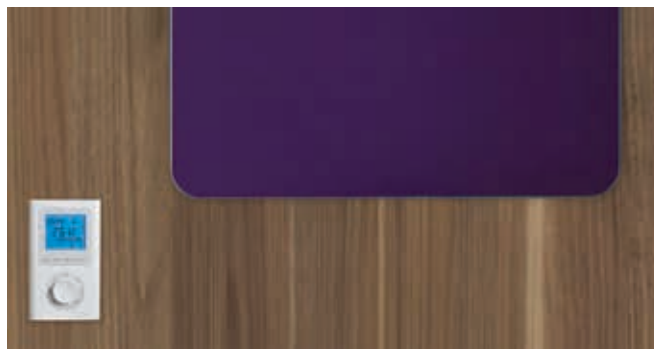

Electric operation version with remote control device.

V20161103, RAD_DAS, BE_fr, sous réserve de modifications

H = hauteur, L = longueur, L_B = longueur porte-serviettes

1) Nombre de porte-serviettes : 1 x pour H = 1250 mm, 2 x pour H = 1570 et 1890 mm

2) Puissance thermique normalisée selon EN 442