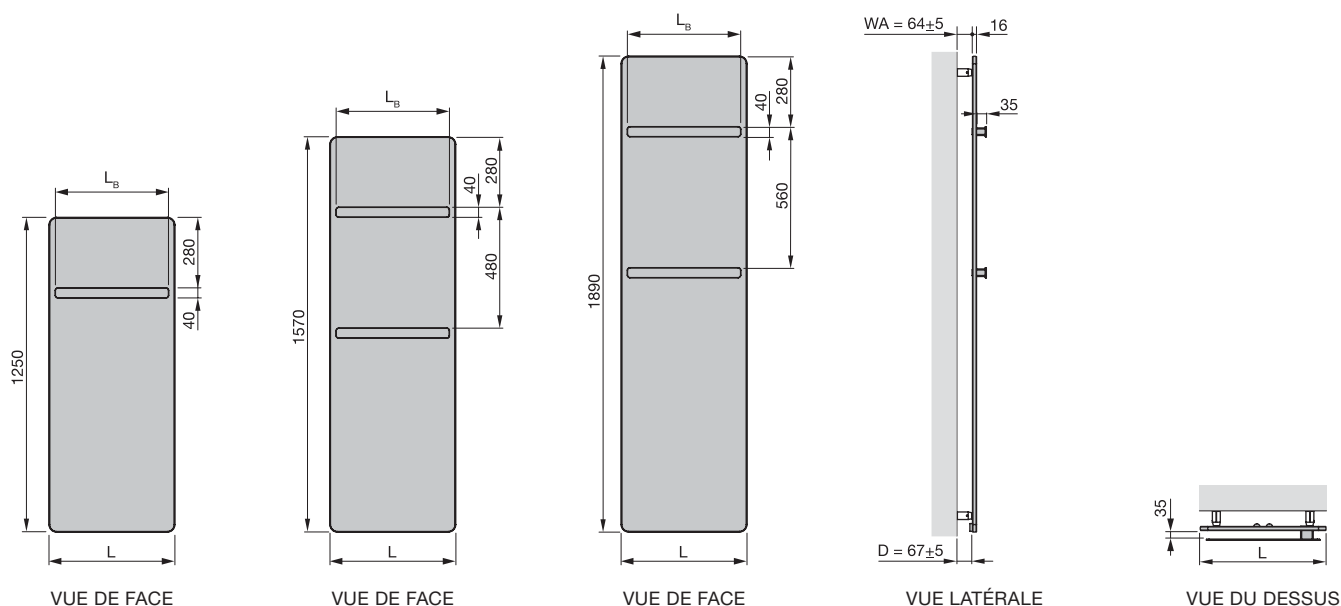

# Zehnder Vitalo Bar

Fiche technique

Rectangle et cercle : la géométrie peut être de toute beauté et allier élégance épurée et performance énergétique. Zehnder Vitalo Bar en est la preuve. Ses finitions haute qualité viennent souligner l'ambiance des intérieurs d'inspiration minimaliste. Ce modèle est disponible dans presque toutes les teintes et finitions du nuancier Zehnder, ainsi qu'en aluminium avec anodisation naturelle. Selon sa hauteur, une ou deux barres porte-serviettes vous garantissent des serviettes et des draps de bain agréablement chauds.

## Avantages

- Design extrêmement plat pour une esthétique incomparable
- Barre porte-serviettes chromée à ouverture latérale pour glisser les serviettes par le côté et les suspendre confortablement
- Profil affirmé créant un design caractéristique
- Poids total faible facilitant le transport et le montage
- Taux de rayonnement élevé, gage de confort
- Technologie innovante, qui garantit un chauffage efficace
- Surface lisse permettant un nettoyage aisé
- Temps de réaction court permettant de chauffer rapidement les pièces

## Aperçu des modèles

- L = longueur
- $L_B$  = longueur porte-serviettes
- D = Axe raccord / mur
- WA = distance par rapport au mur

Cotes en mm

H = hauteur, L = longueur, L<sub>B</sub> = longueur porte-serviettes

1) Nombre de porte-serviettes : 1 x pour H = 1250 mm, 2 x pour H = 1570 et 1890 mm

2) Puissance thermique normalisée selon EN 442