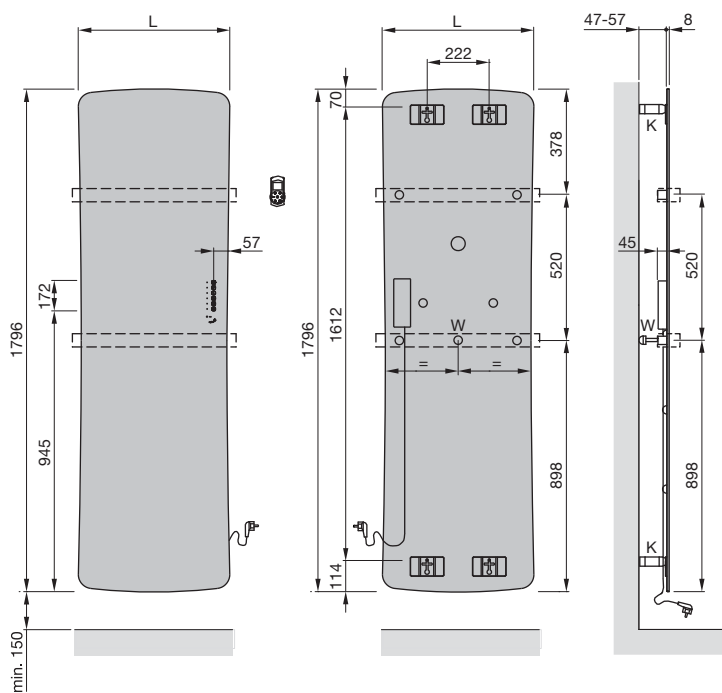

STUDIO COLLECTION ZEHNDER FOLIO GLASS

Pro čistě elektrický provoz

Model	Barva	H	L	Výkon sálavé skleněné plochy W
		mm	mm	
FZW-180-042/D	bílá	1796	441	650
FZB-180-042/D	černá	1796	441	650
FZM-180-042/D	zrcadlo	1796	441	650
FZW-180-052/D	bílá	1796	540	800
FZB-180-052/D	černá	1796	540	800
FZM-180-052/D	zrcadlo	1796	540	800

Speciální provedení na přání (za příplatek)	Objednací číslo
■ Chromovaný držák na ručníky, L = 441	468438
■ Chromovaný držák na ručníky, L = 540	468448

Elektrický provoz:

montáž na stěnu s volitelným držákem na ručníky

H = stavební výška

L = stavební délka

K = konzola

W = nástěnná rozpěrka

L₁ = 490 pro L = 441, 590 pro L = 540

T₁ = 46 pro L = 441, 48 pro L = 540

Rozměry v mm