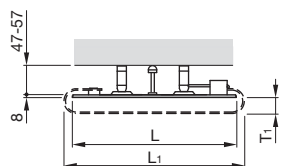

STUDIO COLLECTION ZEHNDER FOLIO GLASS

Pro čistě elektrický provoz

Model	Barva	H	L	Výkon sálavé skleněné plochy W
		mm	mm	
FZW-180-042/D	bílá	1796	441	650
FZB-180-042/D	černá	1796	441	650
FZM-180-042/D	zrcadlo	1796	441	650
FZW-180-052/D	bílá	1796	540	800
FZB-180-052/D	černá	1796	540	800
FZM-180-052/D	zrcadlo	1796	540	800

Speciální provedení na přání (za příplatek)	Objednací číslo
■ Chromovaný držák na ručníky, L = 441	468438
■ Chromovaný držák na ručníky, L = 540	468448

Elektrický provoz:

montáž na stěnu s volitelným držákem na ručníky

H = stavební výška

L = stavební délka

K = konzola

W = nástěnná rozpěrka

L₁ = 490 pro L = 441, 590 pro L = 540

T₁ = 46 pro L = 441, 48 pro L = 540

Rozměry v mm