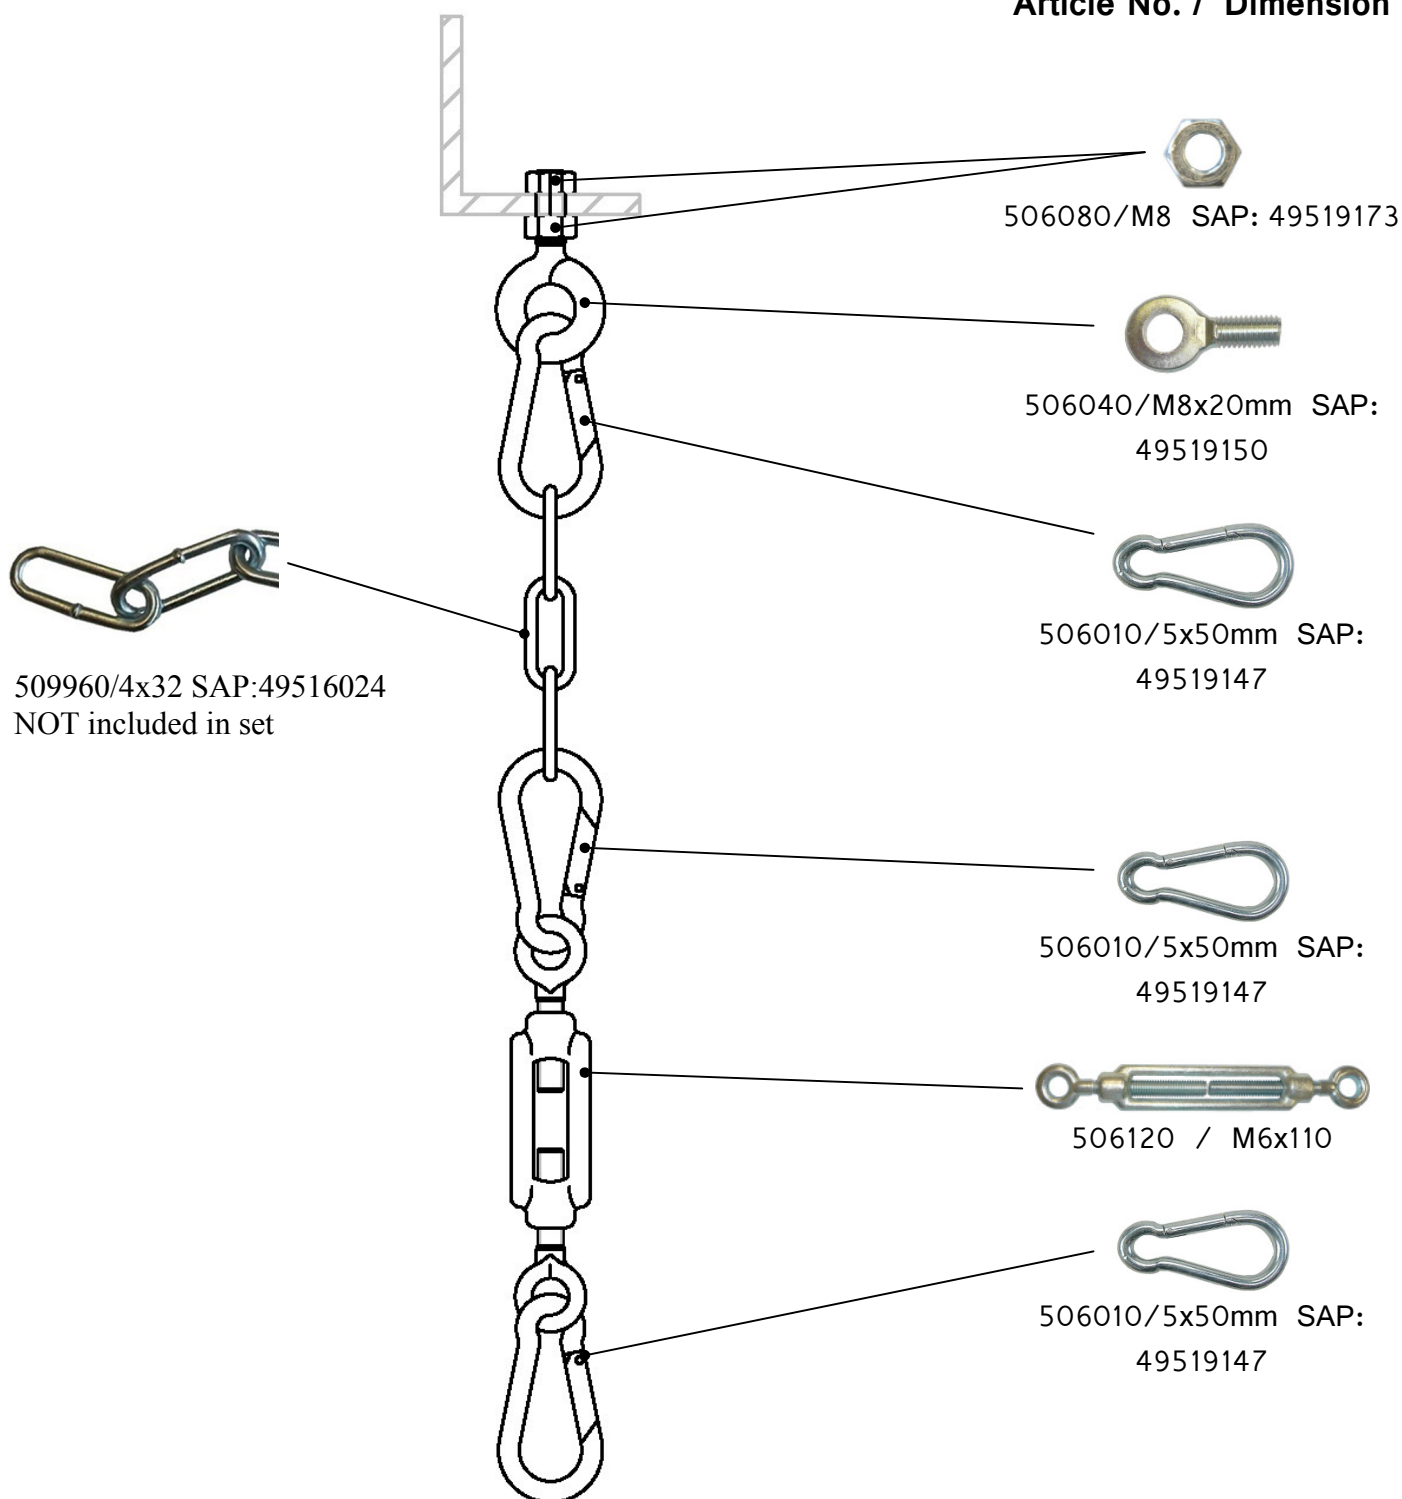

505270 (CBL)KN84

SAP: 49519266

Montageanleitung / Installation instruction / Instruction de montage

Instrucciones de colocac3n / Instrucciones de montaje / De instructie van de installatie

Instrukcja montaży / Инструкция по монтажу / Инструкция за монтаж

Uputstva za montazu / Uppsetninga leiðbeiningar

Article No. / Dimension

506080/M8 SAP: 49519173

506040/M8x20mm SAP: 49519150

506010/5x50mm SAP: 49519147

506010/5x50mm SAP: 49519147

506120 / M6x110

506010/5x50mm SAP: 49519147