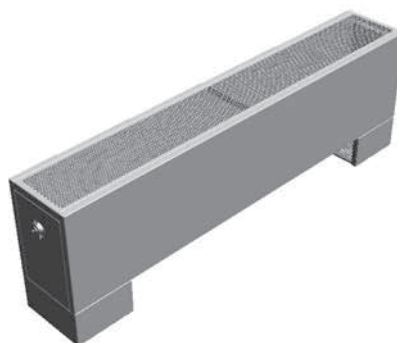

STF-028-020

Wszystkie modele

Dane techniczne grzejników o długości 1000 mm

Model	H¹⁾ mm	T mm	Moc cieplna		
			75/65/20 °C²⁾ W	55/45/20 °C³⁾ W	35/30/20 °C³⁾ W
STF-028-014	380	140	1895	1100	434
STF-028-020	380	200	2189	1220	448

H = wysokość, T = głębokość

1) Wliczając podporę 100 mm

2) Normatywna moc cieplna zgodnie z EN 442 (ΔT 50 K: 75/65/20°C) przy pracy wentylatora na stopniu 2

3) Normatywna moc cieplna zgodnie z EN 442 przy pracy wentylatora na stopniu 2

Moc cieplna dodatkowych pozostałych długości w dokumentacji technicznej.