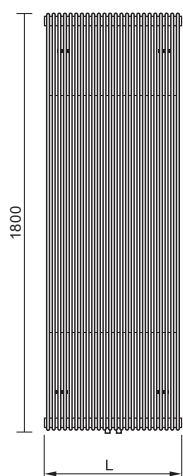

Modeloverzicht

Vooraanzicht

ORV-180

Verticale versie

Model	H mm	L mm	Vermogens	
			75/65/20 °C Watt	55/45/20 °C Watt

Enkellaagse versie

ORV-100-019	1000	190	270	142
ORV-100-024	1000	247	345	181
ORV-180-030	1800	304	736	387
ORV-180-039	1800	399	966	508
ORV-180-045	1800	456	1104	580
ORV-180-049	1800	494	1196	629
ORV-180-060	1800	608	1472	774

Horizontale versie

Model	H mm	L mm	Vermogens	
			75/65/20 °C	55/45/20 °C
			Watt	Watt

Enkellaagse versie

ORH-049-100	494	1000	776	403
ORH-060-100	608	1000	949	493
ORH-049-120	494	1200	931	484
ORH-060-120	608	1200	1139	592
ORH-049-140	494	1400	1086	564
ORH-060-140	608	1400	1329	690