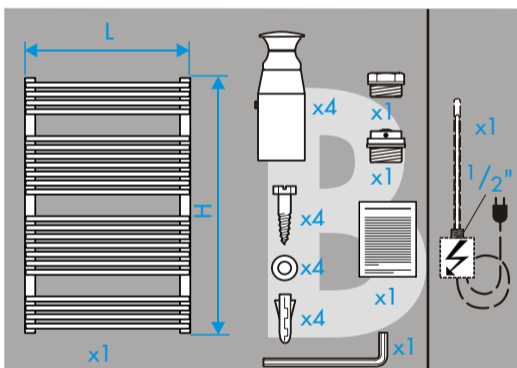

TYPE MP30

- (D) Montageanleitung
  - (GB) Assembly Instructions
  - (F) Instructions de montage
  - (I) Istruzione di montaggio
  - (E) Instrucciones de montaje
  - (H) Szerelési utasítás
  - (NL) Montageaanwijzing
2. © Copyright by PBO 08/10 852 200

H	H₁	L	N	L₁
721	560	446	408	296
1161	1000	496	458	346
1441	1280	596	558	446
1681	1520	696	658	546
1761	1600	746	708	596
2041	1880			

H	H₁	L	L₁
721	560	446	296
1161	1000	496	346
1441	1280	596	446
1681	1520	696	546
1761	1600	746	596
2041	1880		

H	H₁	L	L₁
721	560	446	296
841	680	496	346
921	760	596	446
1161	1000	696	546
1441	1280		
1681	1520		
1761	1600		
1801	1640		
2041	1880