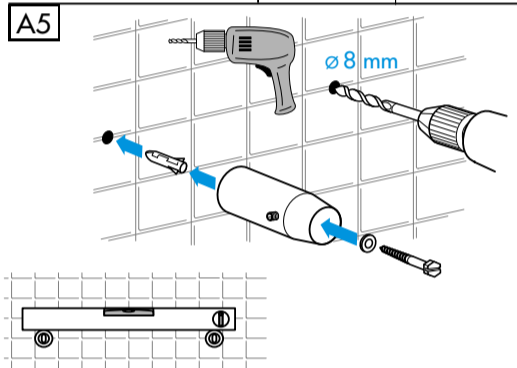

TYPE MP30

- (D) Montageanleitung
  - (GB) Assembly Instructions
  - (F) Instructions de montage
  - (I) Istruzione di montaggio
  - (E) Instrucciones de montaje
  - (H) Szerelési utasítás
  - (NL) Montageaanwijzing
2. © Copyright by PBO 08/10 852 200

H	H₁	L	N	L₁
721	560	446	408	296
1161	1000	496	458	346
1441	1280	596	558	446
1681	1520	696	658	546
1761	1600	746	708	596
2041	1880			

H	H₁	L	L₁
721	560	446	296
1161	1000	496	346
1441	1280	596	446
1681	1520	696	546
1761	1600	746	596
2041	1880		

H	H₁	L	L₁
721	560	446	296
841	680	496	346
921	760	596	446
1161	1000	696	546
1441	1280		
1681	1520		
1761	1600		
1801	1640		
2041	1880