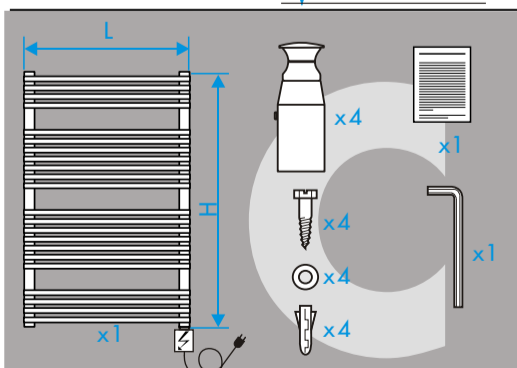

H	H₁	L	L₁
721	560	446	296
1161	1000	496	346
1441	1280	596	446
1681	1520	696	546
1761	1600	746	596
2041	1880