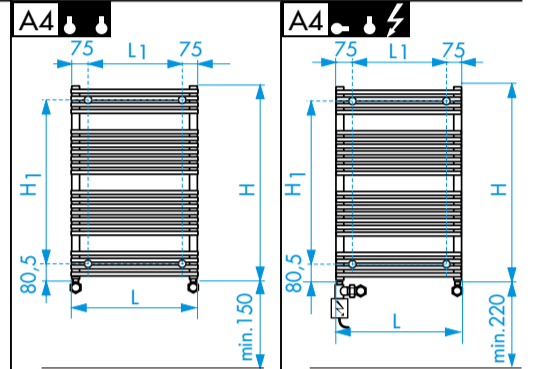

TYPE MP30

- (D) Montageanleitung
  - (GB) Assembly Instructions
  - (F) Instructions de montage
  - (I) Istruzione di montaggio
  - (E) Instrucciones de montaje
  - (H) Szerelési utasítás
  - (NL) Montageaanwijzing
2. © Copyright by PBO 08/10 852 200

H	H₁	L	N	L₁
721	560	446	408	296
1161	1000	496	458	346
1441	1280	596	558	446
1681	1520	696	658	546
1761	1600	746	708	596
2041	1880			

H	H₁	L	L₁
721	560	446	296
1161	1000	496	346
1441	1280	596	446
1681	1520	696	546
1761	1600	746	596
2041	1880		

H	H₁	L	L₁
721	560	446	296
841	680	496	346
921	760	596	446
1161	1000	696	546
1441	1280		
1681	1520		
1761	1600		
1801	1640		
2041	1880