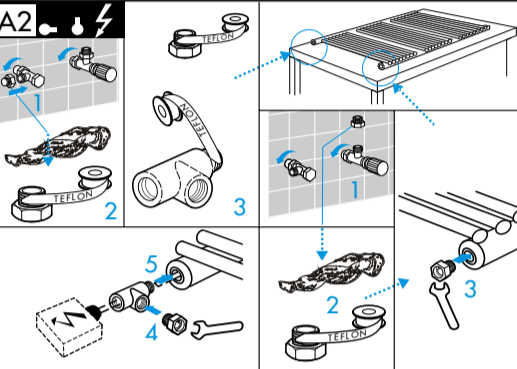

TYPE MP30

- (D) Montageanleitung
  - (GB) Assembly Instructions
  - (F) Instructions de montage
  - (I) Istruzione di montaggio
  - (E) Instrucciones de montaje
  - (H) Szerelési utasítás
  - (NL) Montageaanwijzing
2. © Copyright by PBO 08/10 852 200

H	H₁	L	N	L₁
721	560	446	408	296
1161	1000	496	458	346
1441	1280	596	558	446
1681	1520	696	658	546
1761	1600	746	708	596
2041	1880			

H	H₁	L	L₁
721	560	446	296
1161	1000	496	346
1441	1280	596	446
1681	1520	696	546
1761	1600	746	596
2041	1880		

H	H₁	L	L₁
721	560	446	296
841	680	496	346
921	760	596	446
1161	1000	696	546
1441	1280		
1681	1520		
1761	1600		
1801	1640		
2041	1880