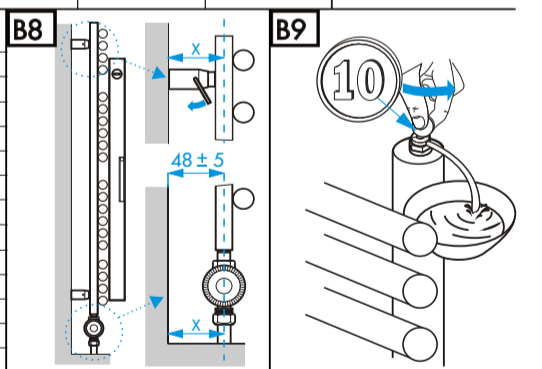

H	H₁	L	L₁
721	560	446	296
1161	1000	496	346
1441	1280	596	446
1681	1520	696	546
1761	1600	746	596
2041	1880