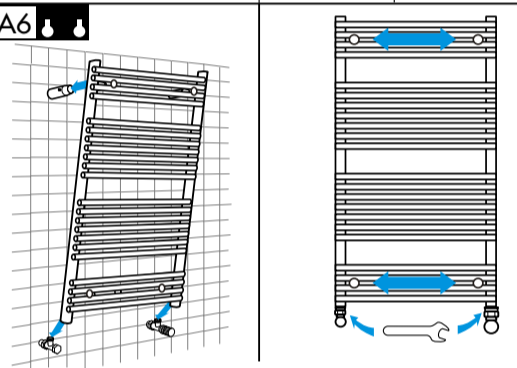

TYPE MP30

- (D) Montageanleitung
  - (GB) Assembly Instructions
  - (F) Instructions de montage
  - (I) Istruzione di montaggio
  - (E) Instrucciones de montaje
  - (H) Szerelési utasítás
  - (NL) Montageaanwijzing
2. © Copyright by PBO 08/10 852 200

H	H₁	L	N	L₁
721	560	446	408	296
1161	1000	496	458	346
1441	1280	596	558	446
1681	1520	696	658	546
1761	1600	746	708	596
2041	1880			

H	H₁	L	L₁
721	560	446	296
1161	1000	496	346
1441	1280	596	446
1681	1520	696	546
1761	1600	746	596
2041	1880		

H	H₁	L	L₁
721	560	446	296
841	680	496	346
921	760	596	446
1161	1000	696	546
1441	1280		
1681	1520		
1761	1600		
1801	1640		
2041	1880