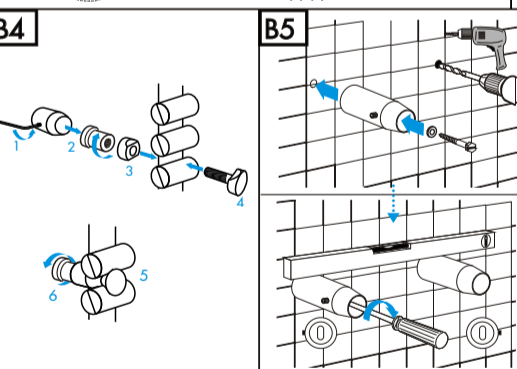

H	H₁	L	L₁
721	560	446	296
1161	1000	496	346
1441	1280	596	446
1681	1520	696	546
1761	1600	746	596
2041	1880