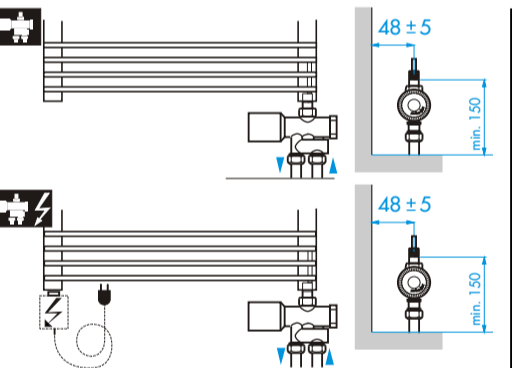

TYPE MP30

- (D) Montageanleitung
  - (GB) Assembly Instructions
  - (F) Instructions de montage
  - (I) Istruzione di montaggio
  - (E) Instrucciones de montaje
  - (H) Szerelési utasítás
  - (NL) Montageaanwijzing
2. © Copyright by PBO 08/10 852 200

H	H₁	L	N	L₁
721	560	446	408	296
1161	1000	496	458	346
1441	1280	596	558	446
1681	1520	696	658	546
1761	1600	746	708	596
2041	1880			

H	H₁	L	L₁
721	560	446	296
1161	1000	496	346
1441	1280	596	446
1681	1520	696	546
1761	1600	746	596
2041	1880		

H	H₁	L	L₁
721	560	446	296
841	680	496	346
921	760	596	446
1161	1000	696	546
1441	1280		
1681	1520		
1761	1600		
1801	1640		
2041	1880