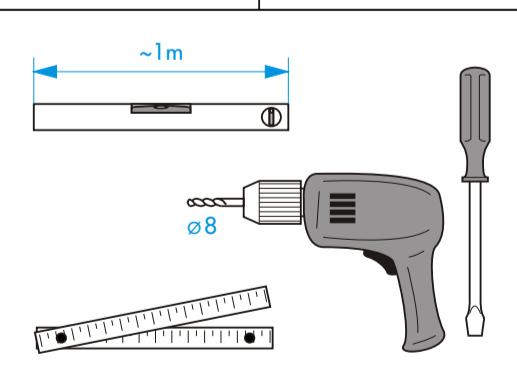

H	H₁	L	L₁
721	560	446	296
1161	1000	496	346
1441	1280	596	446
1681	1520	696	546
1761	1600	746	596
2041	1880