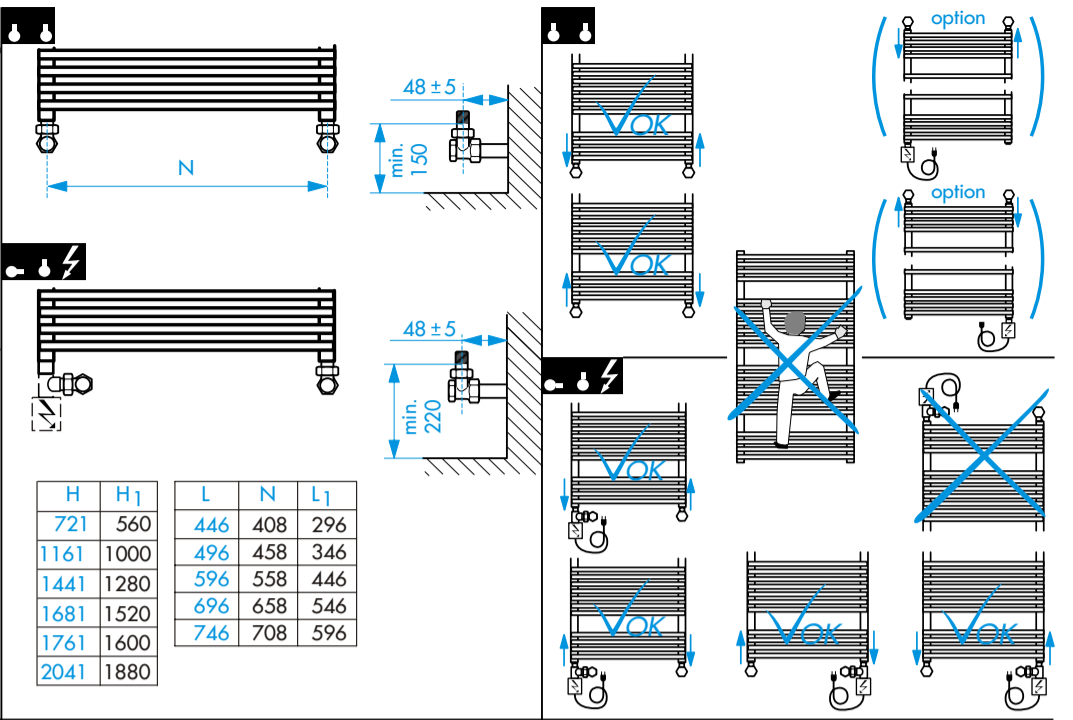

# TYPE MP30

- (D) Montageanleitung
  - (GB) Assembly Instructions
  - (F) Instructions de montage
  - (I) Istruzione di montaggio
  - (E) Instrucciones de montaje
  - (H) Szerelési utasítás
  - (NL) Montageaanwijzing
- © Copyright by PBO 08/10 852 200

| H    | H <sub>1</sub> | L   | N   | L <sub>1</sub> |
|------|----------------|-----|-----|----------------|
| 721  | 560            | 446 | 408 | 296            |
| 1161 | 1000           | 496 | 458 | 346            |
| 1441 | 1280           | 596 | 558 | 446            |
| 1681 | 1520           | 696 | 658 | 546            |
| 1761 | 1600           | 746 | 708 | 596            |
| 2041 | 1880           |     |     |                |