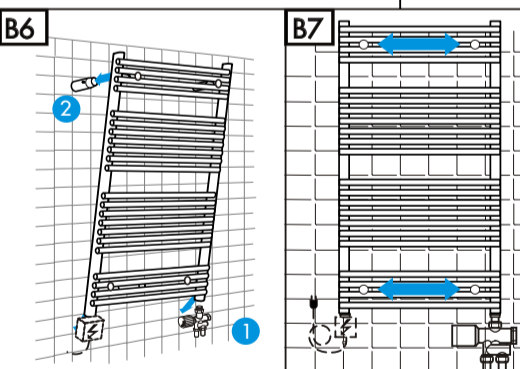

H	H₁	L	L₁
721	560	446	296
1161	1000	496	346
1441	1280	596	446
1681	1520	696	546
1761	1600	746	596
2041	1880