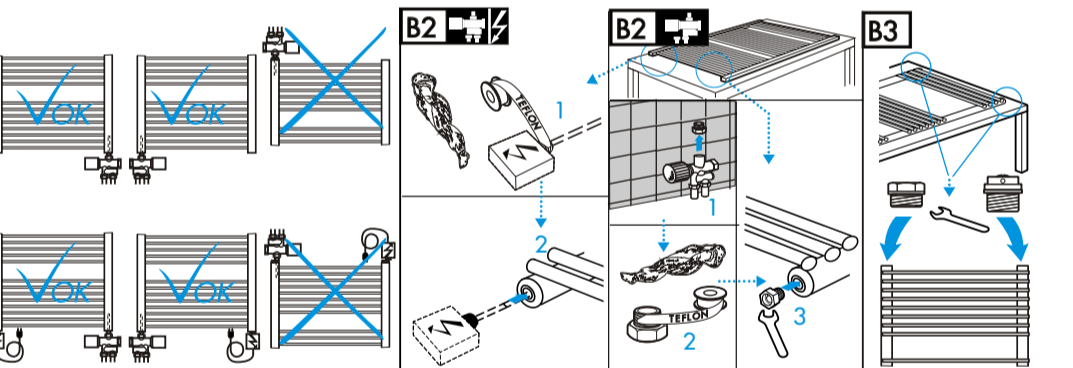

TYPE MP30

- (D) Montageanleitung
  - (GB) Assembly Instructions
  - (F) Instructions de montage
  - (I) Istruzione di montaggio
  - (E) Instrucciones de montaje
  - (H) Szerelési utasítás
  - (NL) Montageaanwijzing
2. © Copyright by PBO 08/10 852 200

H	H₁	L	N	L₁
721	560	446	408	296
1161	1000	496	458	346
1441	1280	596	558	446
1681	1520	696	658	546
1761	1600	746	708	596
2041	1880			

H	H₁	L	L₁
721	560	446	296
1161	1000	496	346
1441	1280	596	446
1681	1520	696	546
1761	1600	746	596
2041	1880		

H	H₁	L	L₁
721	560	446	296
841	680	496	346
921	760	596	446
1161	1000	696	546
1441	1280		
1681	1520		
1761	1600		
1801	1640		
2041	1880