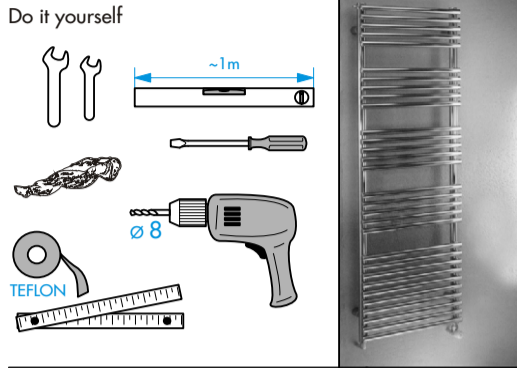

# TYPE MP30

- (D) Montageanleitung
  - (GB) Assembly Instructions
  - (F) Instructions de montage
  - (I) Istruzione di montaggio
  - (E) Instrucciones de montaje
  - (H) Szerelési utasítás
  - (NL) Montageaanwijzing
- © Copyright by PBO 08/10 852 200