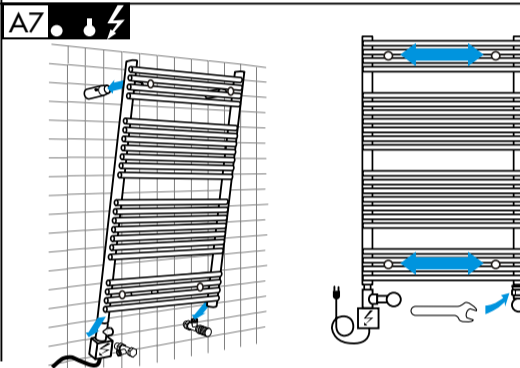

TYPE MP30

- (D) Montageanleitung
  - (GB) Assembly Instructions
  - (F) Instructions de montage
  - (I) Istruzione di montaggio
  - (E) Instrucciones de montaje
  - (H) Szerelési utasítás
  - (NL) Montageaanwijzing
2. © Copyright by PBO 08/10 852 200

H	H₁	L	N	L₁
721	560	446	408	296
1161	1000	496	458	346
1441	1280	596	558	446
1681	1520	696	658	546
1761	1600	746	708	596
2041	1880			

H	H₁	L	L₁
721	560	446	296
1161	1000	496	346
1441	1280	596	446
1681	1520	696	546
1761	1600	746	596
2041	1880		

H	H₁	L	L₁
721	560	446	296
841	680	496	346
921	760	596	446
1161	1000	696	546
1441	1280		
1681	1520		
1761	1600		
1801	1640		
2041	1880