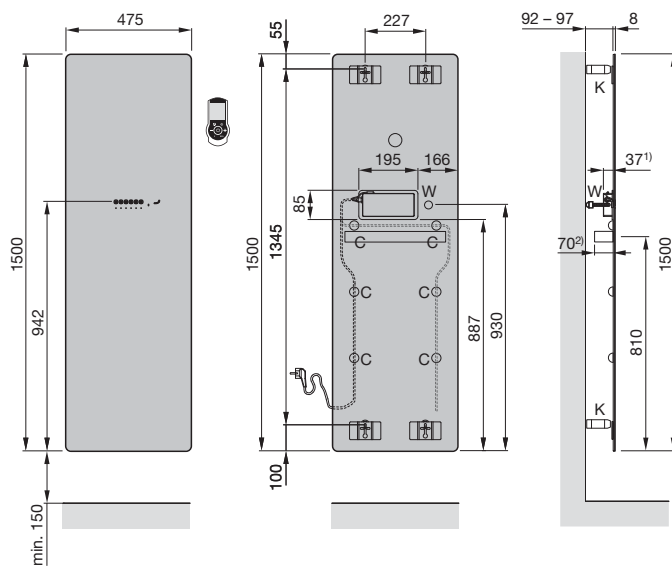

STUDIO COLLECTION ZEHNDER DESEO VERSO

Čistě elektrický provoz

Model	Barva	H	L	Výkon sálavé skleněné plochy Watt
		mm	mm	
DVW-150-048/D	bílá	1500	475	600
DVB-150-048/D	černá	1500	475	600
DVM-150-048/D	zrcadlo	1500	475	600
DVW-175-048/D	bílá	1750	475	750
DVB-175-048/D	černá	1750	475	750
DVM-175-048/D	zrcadlo	1750	475	750

Čistě elektrický provoz: montáž na stěnu

- H = stavební výška
- L = stavební délka
- K = konzola
- C = kabelová spona (pro vedení kabelů viz náčrsek instalace kolejnice na ručníky)
- W = nástěnná rozpěrka

Rozměry v mm