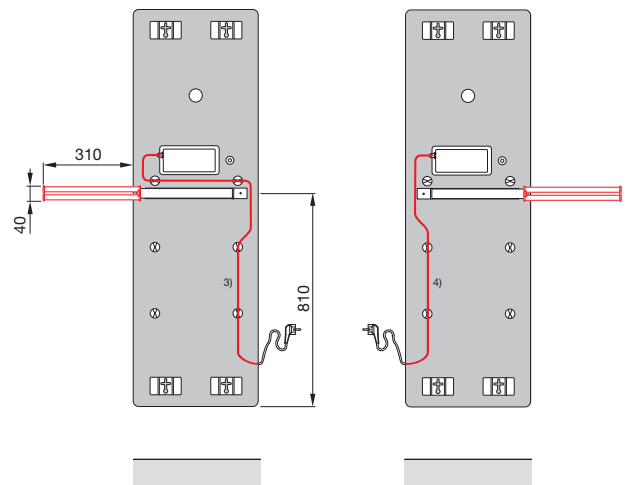

Standardní rozsah dodávky pro elektrický provoz

- radiátor vyrobený z bezpečnostního skla s ovládacím boxem a kabelem, úchyty předpřipravené na zadní stěně
- výsuvný držák na ručníky z leštěné nerez oceli pro montáž na zadní stranu radiátoru, vysunutí vpravo nebo vlevo (výběr během montáže); pro výšku 1500 mm jeden držák na ručník, pro 1750 mm dva držáky na ručník, součástí dodávky upevňovací materiál
- dálkové ovládání (2 x baterie) s volitelnými režimy: ruční (podle pokojové teploty), týdenní program, časovač, protimrazová ochrana, vypnutí
- příslušenství pro montáž na zeď a úchyty v barvě radiátoru, pro radiátory se zrcadlem jsou stěnové konzole a úchyty v černé barvě
- nástěnná rozpěrka pro správnou vzdálenost od zdi
- balení v kartónu

STUDIO COLLECTION ZEHNDER DESEO VERSO

Čistě elektrický provoz

Model	Barva	H	L	Výkon sálavé skleněné plochy Watt
		mm	mm	
DVW-150-048/D	bílá	1500	475	600
DVB-150-048/D	černá	1500	475	600
DVM-150-048/D	zrcadlo	1500	475	600
DVW-175-048/D	bílá	1750	475	750
DVB-175-048/D	černá	1750	475	750
DVM-175-048/D	zrcadlo	1750	475	750

Čistě elektrický provoz: montáž na stěnu

- H = stavební výška
- L = stavební délka
- K = konzola
- C = kabelová spona (pro vedení kabelů viz náčrsek instalace kolejnice na ručníky)
- W = nástěnná rozpěrka

Rozměry v mm

Výsuvný držák na ručníky pravé nebo levé provedení

- 1) od zadní hrany ovládacího boxu k zadní hraně radiátoru
- 2) od zadní hrany držáku na ručník k zadní hraně radiátoru

Délka kabelu k dispozici ve směru připojení od spodního okraje radiátoru v závislosti na vedení kabelu: