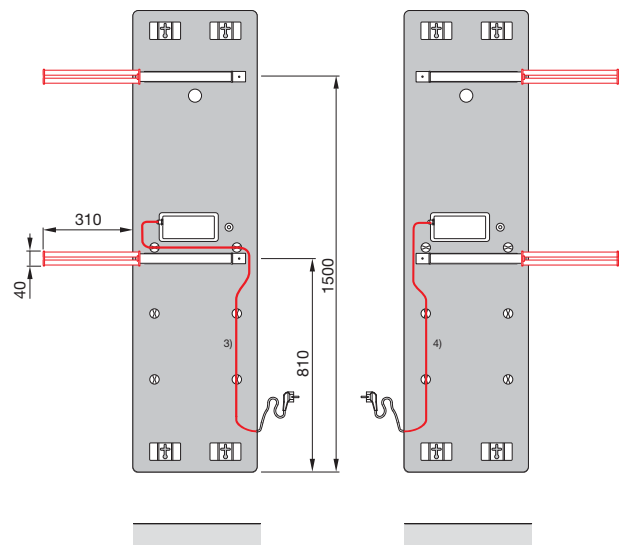

Standardní rozsah dodávky pro elektrický provoz

- radiátor vyrobený z bezpečnostního skla s ovládacím boxem a kabelem, úchyty předpřipravené na zadní stěně
- výsuvný držák na ručníky z leštěné nerez oceli pro montáž na zadní stranu radiátoru, vysunutí vpravo nebo vlevo (výběr během montáže); pro výšku 1500 mm jeden držák na ručník, pro 1750 mm dva držáky na ručník, součástí dodávky upevňovací materiál
- dálkové ovládání (2 x baterie) s volitelnými režimy: ruční (podle pokojové teploty), týdenní program, časovač, protimrazová ochrana, vypnutí
- příslušenství pro montáž na zeď a úchyty v barvě radiátoru, pro radiátory se zrcadlem jsou stěnové konzole a úchyty v černé barvě
- nástěnná rozpěrka pro správnou vzdálenost od zdi
- balení v kartónu

STUDIO COLLECTION ZEHNDER DESEO VERSO

Čistě elektrický provoz

Model	Barva	H	L	Výkon sálavé skleněné plochy Watt
		mm	mm	
DVW-150-048/D	bílá	1500	475	600
DVB-150-048/D	černá	1500	475	600
DVM-150-048/D	zrcadlo	1500	475	600
DVW-175-048/D	bílá	1750	475	750
DVB-175-048/D	černá	1750	475	750
DVM-175-048/D	zrcadlo	1750	475	750

Čistě elektrický provoz: montáž na stěnu

- H = stavební výška
- L = stavební délka
- K = konzola
- C = kabelová spona (pro vedení kabelů viz náčrsek instalace kolejnice na ručníky)
- W = nástěnná rozpěrka

Rozměry v mm

Výsuvný držák na ručníky pravé nebo levé provedení

- 1) od zadní hrany ovládacího boxu k zadní hraně radiátoru
- 2) od zadní hrany držáku na ručník k zadní hraně radiátoru

Délka kabelu k dispozici ve směru připojení od spodního okraje radiátoru v závislosti na vedení kabelu: