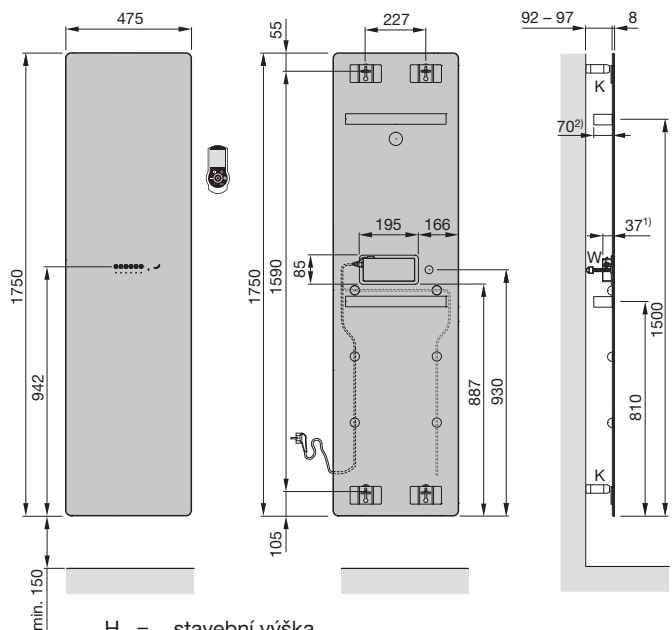

STUDIO COLLECTION ZEHNDER DESEO VERSO

Čistě elektrický provoz

Model	Barva	H	L	Výkon sálavé skleněné plochy Watt
		mm	mm	
DVW-150-048/D	bílá	1500	475	600
DVB-150-048/D	černá	1500	475	600
DVM-150-048/D	zrcadlo	1500	475	600
DVW-175-048/D	bílá	1750	475	750
DVB-175-048/D	černá	1750	475	750
DVM-175-048/D	zrcadlo	1750	475	750

Čistě elektrický provoz: montáž na stěnu

- H = stavební výška
- L = stavební délka
- K = konzola
- C = kabelová spona (pro vedení kabelů viz náčrsek instalace kolejnice na ručníky)
- W = nástěnná rozpěrka

Rozměry v mm