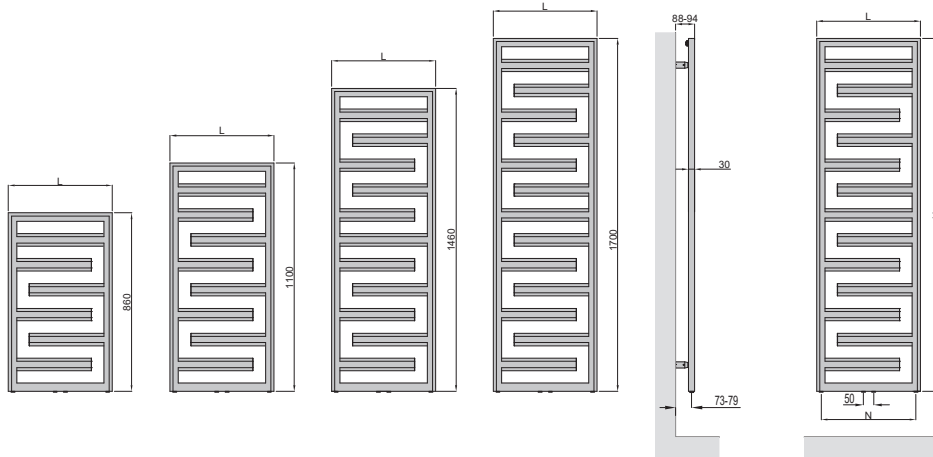

Zehnder Tetris

Designed by King & Miranda

studio
collection

Listino Tecnico

always the best climate

NEW

Altezza: 1460 mm
Larghezza: 500 mm
Ingombro: 88 mm
Colore: Olive Green (6203)

NEW

Zehnder Tetris

Versione idronica

P: Profondità
 H: Altezza
 E: Numero elementi
 L: Lunghezza
 N: Interasse (cod. S012)
 ΔT50: Potenza termica EN 442 (75/65/20 °C)
 ΔT30: Potenza termica (55/45/20 °C)
 V: Contenuto d'acqua
 M: Peso a vuoto
 Es: Esponente

*Colori cartella Zehnder: bianco 9016 + 25%. **ATTENZIONE:** prodotto non utilizzabile per la versione mista.

SET VALVOLE SUGGERITO

Valvola mono-bitubo 50 mm a squadra (volantino dx), diametro 1/2", volantino manuale, inserto termostatico M30x1,5 mm con pre-setting 1-7, inclusi 2 dadi 3/4" Eurocono Ø 16,8 mm nella finitura del corpo valvola.

Rispettare MANDATA e RITORNO

LETTURA CODICE PRODOTTO (es. TETSS090050WZZZ)

TET	S	S	090	050	W	Z	Z	Z
ZEHNDER TETRIS	Materiale ACCIAIO	Design SIMMETRICO	ALTEZZA	LARGHEZZA	Funzionamento IDRONICO	Controllo NO	Telecomando NO	Tipo di spina NO