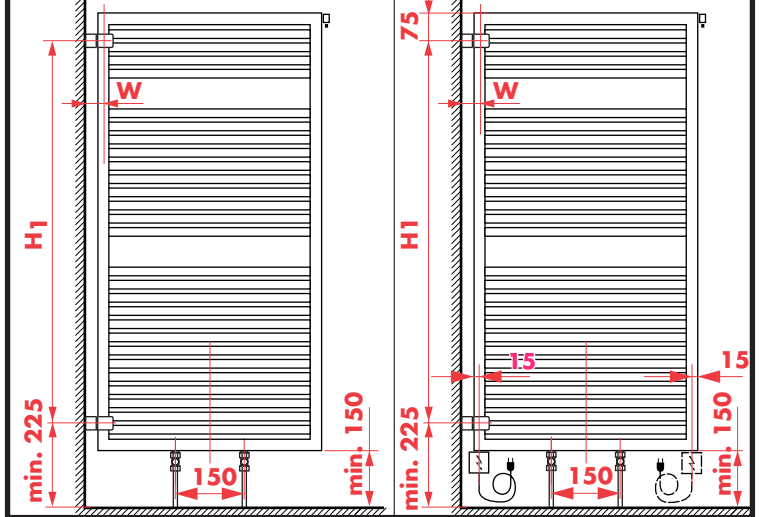

TYP RT

- D** Montageanleitung
- GB** Assembly Instructions
- F** Instructions de montage
- I** Istruzione di montaggio
- E** Instrucciones de montaje
- H** Szerelési utasítás
- NL** Montageaanwijzing

852 030 © Copyright by ZR 05/99

x1, x2, x1, x1, x1, x1, x1, x1, x1, x1

Option

H	H ₁
701/ 721	540
1133/ 972	972
1421/1441	1260
1745/1765	1584

W = 75±5 W = 125±5

L	L ₂	~L ₃	N
450	210	135	420
500	235	160	470
600	285	210	570
750	360	285	720
1000	485	410	970

x1, x2, x1, x1, x1, x1, x1, x1, x1, x1

Option

H	H ₁
763	613
1195	1045
1483	1333
1807	1657

W = 75±5 W = 125±5

Option

H	H ₁
701/ 721	540
1133/ 972	972
1421/1441	1260
1745/1765	1548

W = 75±5
W = 125±5

Option

H	H ₁
763	613
1195	1045
1483	1333
1807	1657

W = 75±5
W = 125±5