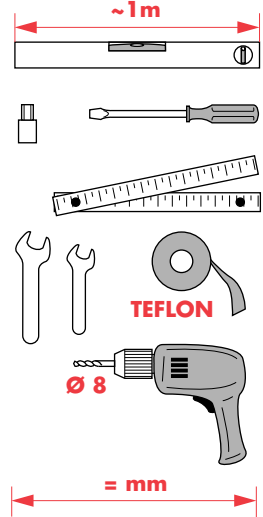

TYP RT

- D** Montageanleitung
- GB** Assembly Instructions
- F** Instructions de montage
- I** Istruzione di montaggio
- E** Instrucciones de montaje
- H** Szerelési utasítás
- NL** Montageaanwijzing

852 030 © Copyright by ZR 05/99

x1, x2, x1, x1, x1, x1, x1, x1, x1, x1

Option

H	H ₁
701/ 721	540
1133/ 972	972
1421/1441	1260
1745/1765	1584

W = 75±5 W = 125±5

L	L ₂	~L ₃	N
450	210	135	420
500	235	160	470
600	285	210	570
750	360	285	720
1000	485	410	970

x1, x2, x1, x1, x1, x1, x1, x1, x1, x1

Option

H	H ₁
763	613
1195	1045
1483	1333
1807	1657

W = 75±5 W = 125±5

Option

H	H ₁
701/ 721	540
1133/ 972	972
1421/1441	1260
1745/1765	1548

W = 75±5
W = 125±5

Option

H	H ₁
763	613
1195	1045
1483	1333
1807	1657

W = 75±5
W = 125±5