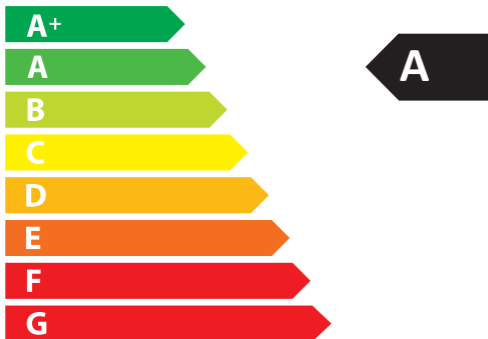

ENERG

енергия · ενεργεια

Zehnder
ComfoAir 185 WM

CA185WM-GB

55
dB

288 m³/h

ENERGIA · ЕНЕРГИЯ · ΕΝΕΡΓΕΙΑ · ENERGIJA · ENERGY · ENERGIE · ENERGI

2016