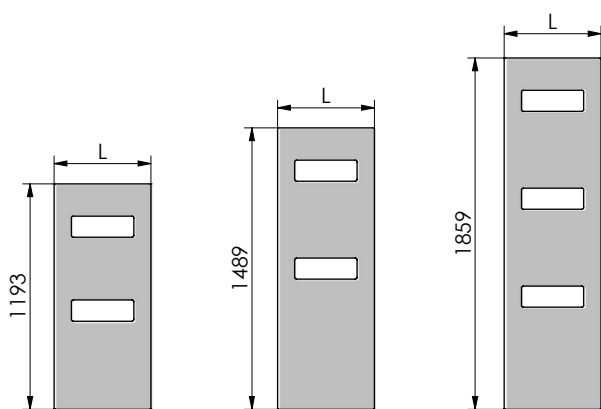

Przegląd modeli

Widok z przodu

Widok z przodu

Widok z przodu

Wymiary podane w mm

Podłączenie do systemu centralnego ogrzewania wodnego

Stal malowana proszkowo i anodowane aluminium

Model	H	L	Moc cieplna			
			75/65/20 °C ¹⁾	70/55/24 °C	55/45/24 °C	55/45/20 °C
	mm	mm	W	W	W	W
HZC-119-050	1193	513	533	386	238	284
HZC-149-050	1489	513	661	481	298	354
HZC-149-060	1489	613	764	555	344	410
HZC-186-050	1859	513	798	583	364	432
HZC-186-060	1859	613	941	684	424	505

H = wysokość, L = długość

1) Normatywna moc cieplna wg PN-EN 442 ΔT 50 K

STUDIO COLLECTION ZEHNDER ARTEPLANO SATIN

Stal nierdzewna polerowana

Model	H mm	L mm	Moc cieplna			
			75/65/20 °C ¹⁾ W	70/55/24 °C W	55/45/24 °C W	55/45/20 °C W
HZC-119-050	1193	513	440	320	198	236
HZC-149-050	1489	513	547	392	238	286
HZC-149-060	1489	613	632	459	285	339
HZC-186-050	1859	513	659	479	297	353
HZC-186-060	1859	613	778	566	350	417

H = wysokość, L = długość

1) Normatywna moc cieplna wg PN-EN 442 ΔT 50 K

Zehnder Polska Sp. z o.o. · ul. Irysowa 1 · 55-040 Bielany Wrocławskie · Polska
T +48 71 367 64 24 · F +48 71 367 64 25 · info@zehnder.pl · www.zehnder.pl