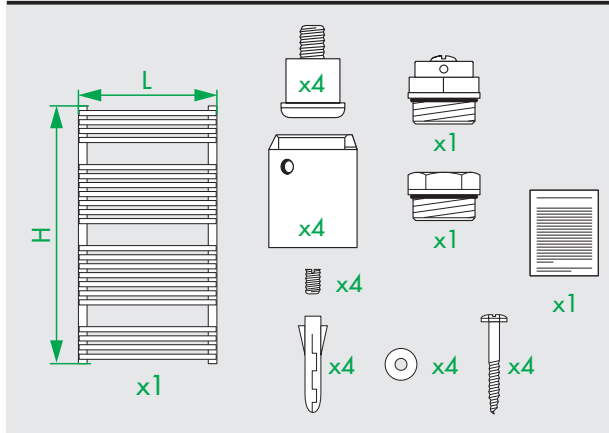

TYPE P30D

40004045

© Copyright by PBO 20/05/2021

DE Geeignete Befestigungsschrauben je nach Beschaffenheit der Wand verwenden.

EN Use mounting screws suitable for your wall.

ES Utilizar un sistema de fijación adecuado al tipo de pared.

FR Utiliser des vis de fixation adaptées à la nature de votre mur.

IT D'impiegare un sistema di fissaggio adatto al tipo di muro.

NL Gebruik montageschroeven die geschikt zijn voor de aard van de wand.

PL Używać śrub mocujących przystosowanych do rodzaju ściany.

L	396	496	596	746
N	358	458	558	708

TYPE P30D-05

DE Geeignete Befestigungsschrauben je nach Beschaffenheit der Wand verwenden.

EN Use mounting screws suitable for your wall.

ES Utilizar un sistema de fijación adecuado al tipo de pared.