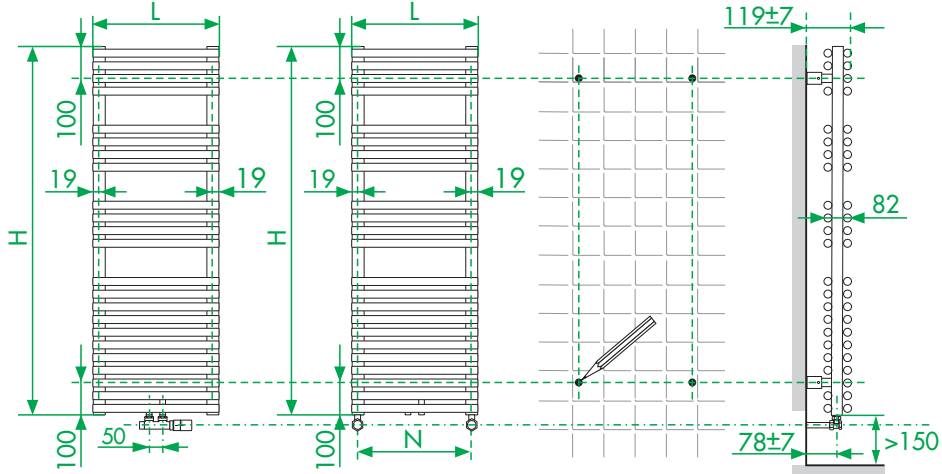

DE Geeignete Befestigungsschrauben je nach Beschaffenheit der Wand verwenden.

EN Use mounting screws suitable for your wall.

ES Utilizar un sistema de fijación adecuado al tipo de pared.

FR Utiliser des vis de fixation adaptées à la nature de votre mur.

IT D'impiegare un sistema di fissaggio adatto al tipo di muro.

NL Gebruik montageschroeven die geschikt zijn voor de aard van de wand.

PL Używać śrub mocujących przystosowanych do rodzaju ściany.