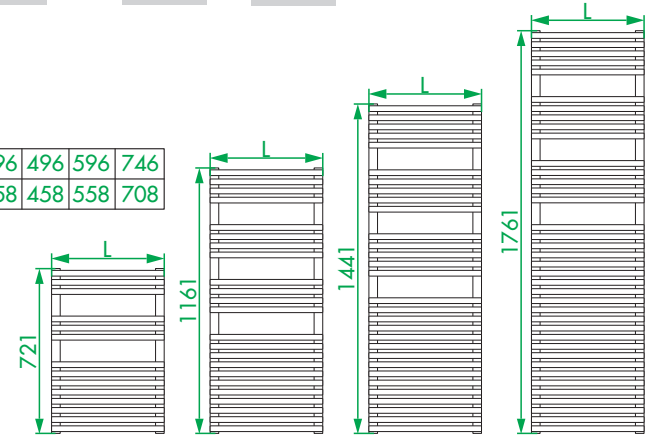

FR Utiliser des vis de fixation adaptées à la nature de votre mur.

IT D'impiegare un sistema di fissaggio adatto al tipo di muro.

NL Gebruik montageschroeven die geschikt zijn voor de aard van de wand.

PL Używać śrub mocujących przystosowanych do rodzaju ściany.

L	396	496	596	746
N	358	458	558	708

TYPE P30D-05

DE Geeignete Befestigungsschrauben je nach Beschaffenheit der Wand verwenden.

EN Use mounting screws suitable for your wall.

ES Utilizar un sistema de fijación adecuado al tipo de pared.

L	396	496	596	746
N	358	458	558	708