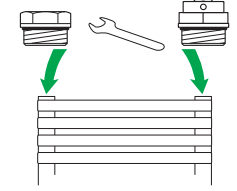

TYPE P30D

40004045

© Copyright by PBO 20/05/2021

DE Geeignete Befestigungsschrauben je nach Beschaffenheit der Wand verwenden.

EN Use mounting screws suitable for your wall.

ES Utilizar un sistema de fijación adecuado al tipo de pared.

FR Utiliser des vis de fixation adaptées à la nature de votre mur.

IT D'impiegare un sistema di fissaggio adatto al tipo di muro.

NL Gebruik montageschroeven die geschikt zijn voor de aard van de wand.

PL Używać śrub mocujących przystosowanych do rodzaju ściany.

L	396	496	596	746
N	358	458	558	708

TYPE P30D-05

DE Geeignete Befestigungsschrauben je nach Beschaffenheit der Wand verwenden.

EN Use mounting screws suitable for your wall.

ES Utilizar un sistema de fijación adecuado al tipo de pared.