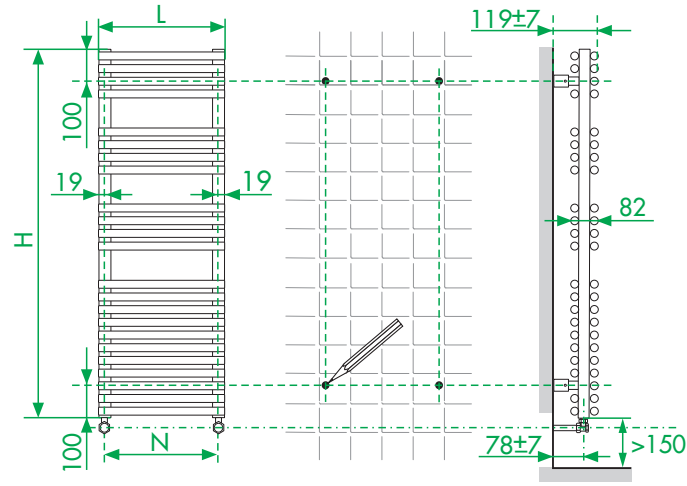

TYPE P30D

40004045

© Copyright by PBO 20/05/2021

DE Geeignete Befestigungsschrauben je nach Beschaffenheit der Wand verwenden.

EN Use mounting screws suitable for your wall.

ES Utilizar un sistema de fijación adecuado al tipo de pared.

L	396	496	596	746
N	358	458	558	708

TYPE P30D-05

DE Geeignete Befestigungsschrauben je nach Beschaffenheit der Wand verwenden.

EN Use mounting screws suitable for your wall.

ES Utilizar un sistema de fijación adecuado al tipo de pared.