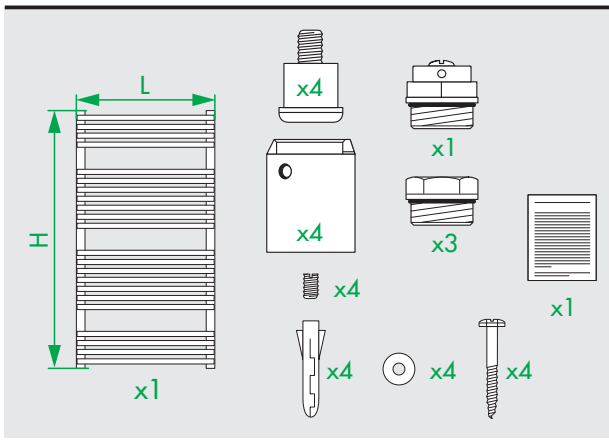

FR Utiliser des vis de fixation adaptées à la nature de votre mur.

IT D'impiegare un sistema di fissaggio adatto al tipo di muro.

NL Gebruik montageschroeven die geschikt zijn voor de aard van de wand.

PL Używać śrub mocujących przystosowanych do rodzaju ściany.

L	396	496	596	746
N	358	458	558	708

TYPE P30D-05

DE Geeignete Befestigungsschrauben je nach Beschaffenheit der Wand verwenden.

EN Use mounting screws suitable for your wall.

ES Utilizar un sistema de fijación adecuado al tipo de pared.