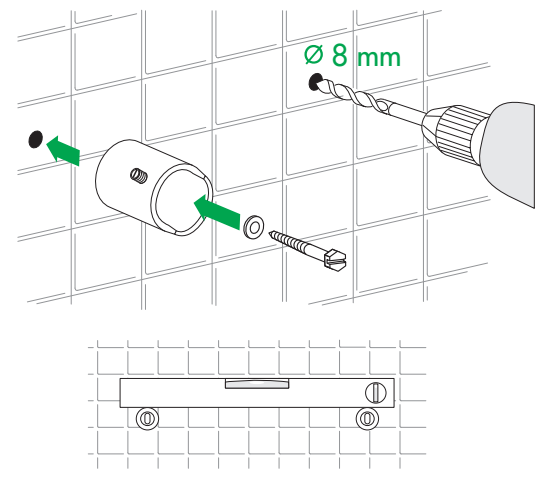

TYPE P30D

40004045

© Copyright by PBO 20/05/2021

DE Geeignete Befestigungsschrauben je nach Beschaffenheit der Wand verwenden.

EN Use mounting screws suitable for your wall.

ES Utilizar un sistema de fijación adecuado al tipo de pared.

FR Utiliser des vis de fixation adaptées à la nature de votre mur.

IT D'impiegare un sistema di fissaggio adatto al tipo di muro.

NL Gebruik montageschroeven die geschikt zijn voor de aard van de wand.

PL Używać śrub mocujących przystosowanych do rodzaju ściany.

L	396	496	596	746
N	358	458	558	708

TYPE P30D-05

DE Geeignete Befestigungsschrauben je nach Beschaffenheit der Wand verwenden.

EN Use mounting screws suitable for your wall.

ES Utilizar un sistema de fijación adecuado al tipo de pared.