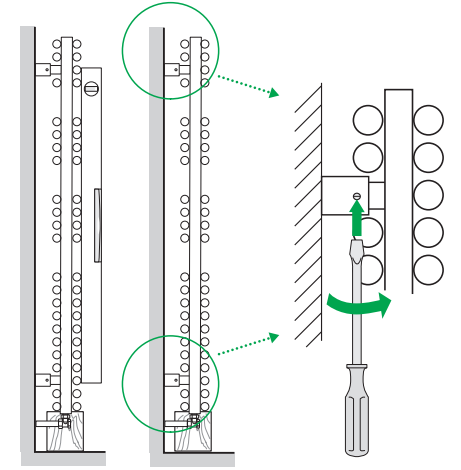

TYPE P30D

40004045

© Copyright by PBO 20/05/2021

DE Geeignete Befestigungsschrauben je nach Beschaffenheit der Wand verwenden.

EN Use mounting screws suitable for your wall.

ES Utilizar un sistema de fijación adecuado al tipo de pared.

FR Utiliser des vis de fixation adaptées à la nature de votre mur.

IT D'impiegare un sistema di fissaggio adatto al tipo di muro.

NL Gebruik montageschroeven die geschikt zijn voor de aard van de wand.

PL Używać śrub mocujących przystosowanych do rodzaju ściany.

L	396	496	596	746
N	358	458	558	708

TYPE P30D-05

DE Geeignete Befestigungsschrauben je nach Beschaffenheit der Wand verwenden.

EN Use mounting screws suitable for your wall.

ES Utilizar un sistema de fijación adecuado al tipo de pared.