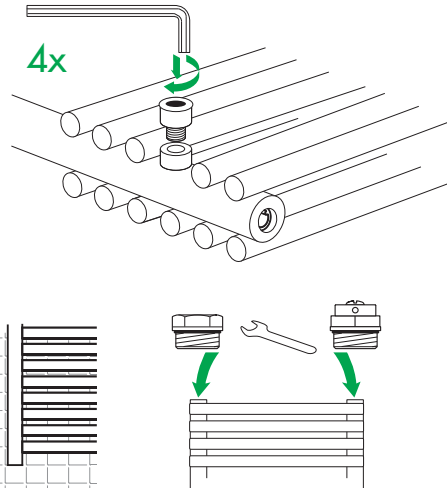

TYPE P30D

40004045

© Copyright by PBO 20/05/2021

DE Geeignete Befestigungsschrauben je nach Beschaffenheit der Wand verwenden.

EN Use mounting screws suitable for your wall.

ES Utilizar un sistema de fijación adecuado al tipo de pared.

FR Utiliser des vis de fixation adaptées à la nature de votre mur.

IT D'impiegare un sistema di fissaggio adatto al tipo di muro.

NL Gebruik montageschroeven die geschikt zijn voor de aard van de wand.

PL Używać śrub mocujących przystosowanych do rodzaju ściany.

L	396	496	596	746
N	358	458	558	708

TYPE P30D-05

DE Geeignete Befestigungsschrauben je nach Beschaffenheit der Wand verwenden.

EN Use mounting screws suitable for your wall.

ES Utilizar un sistema de fijación adecuado al tipo de pared.