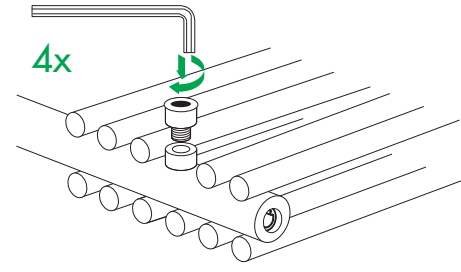

TYPE P30D

40004045

© Copyright by PBO 20/05/2021

DE Geeignete Befestigungsschrauben je nach Beschaffenheit der Wand verwenden.

EN Use mounting screws suitable for your wall.

ES Utilizar un sistema de fijación adecuado al tipo de pared.

FR Utiliser des vis de fixation adaptées à la nature de votre mur.

IT D'impiegare un sistema di fissaggio adatto al tipo di muro.

NL Gebruik montageschroeven die geschikt zijn voor de aard van de wand.

PL Używać śrub mocujących przystosowanych do rodzaju ściany.

L	396	496	596	746
N	358	458	558	708

TYPE P30D-05

DE Geeignete Befestigungsschrauben je nach Beschaffenheit der Wand verwenden.

EN Use mounting screws suitable for your wall.

ES Utilizar un sistema de fijación adecuado al tipo de pared.