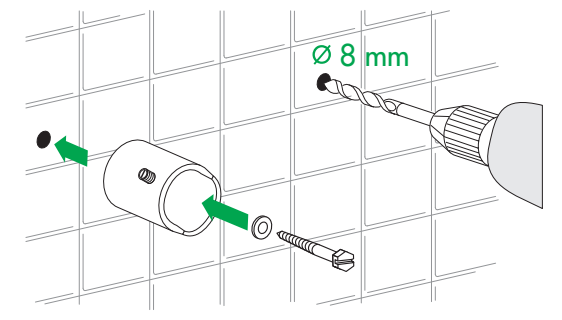

TYPE P30D

40004045

© Copyright by PBO 20/05/2021

DE Geeignete Befestigungsschrauben je nach Beschaffenheit der Wand verwenden.

EN Use mounting screws suitable for your wall.

ES Utilizar un sistema de fijación adecuado al tipo de pared.

FR Utiliser des vis de fixation adaptées à la nature de votre mur.

IT D'impiegare un sistema di fissaggio adatto al tipo di muro.

NL Gebruik montageschroeven die geschikt zijn voor de aard van de wand.

PL Używać śrub mocujących przystosowanych do rodzaju ściany.

L	396	496	596	746
N	358	458	558	708

TYPE P30D-05

DE Geeignete Befestigungsschrauben je nach Beschaffenheit der Wand verwenden.

EN Use mounting screws suitable for your wall.

ES Utilizar un sistema de fijación adecuado al tipo de pared.