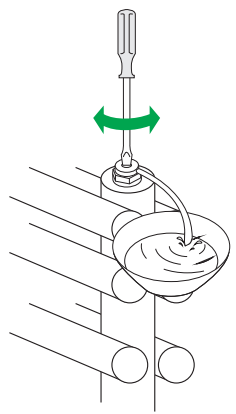

TYPE P30D

40004045

© Copyright by PBO 20/05/2021

DE Geeignete Befestigungsschrauben je nach Beschaffenheit der Wand verwenden.

EN Use mounting screws suitable for your wall.

ES Utilizar un sistema de fijación adecuado al tipo de pared.

FR Utiliser des vis de fixation adaptées à la nature de votre mur.

IT D'impiegare un sistema di fissaggio adatto al tipo di muro.

NL Gebruik montageschroeven die geschikt zijn voor de aard van de wand.

PL Używać śrub mocujących przystosowanych do rodzaju ściany.

L	396	496	596	746
N	358	458	558	708

TYPE P30D-05

DE Geeignete Befestigungsschrauben je nach Beschaffenheit der Wand verwenden.

EN Use mounting screws suitable for your wall.

ES Utilizar un sistema de fijación adecuado al tipo de pared.