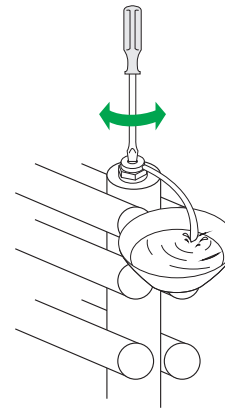

FR Utiliser des vis de fixation adaptées à la nature de votre mur.

IT D'impiegare un sistema di fissaggio adatto al tipo di muro.

NL Gebruik montageschroeven die geschikt zijn voor de aard van de wand.

PL Używać śrub mocujących przystosowanych do rodzaju ściany.

L	396	496	596	746
N	358	458	558	708

TYPE P30D-05

DE Geeignete Befestigungsschrauben je nach Beschaffenheit der Wand verwenden.

EN Use mounting screws suitable for your wall.

ES Utilizar un sistema de fijación adecuado al tipo de pared.