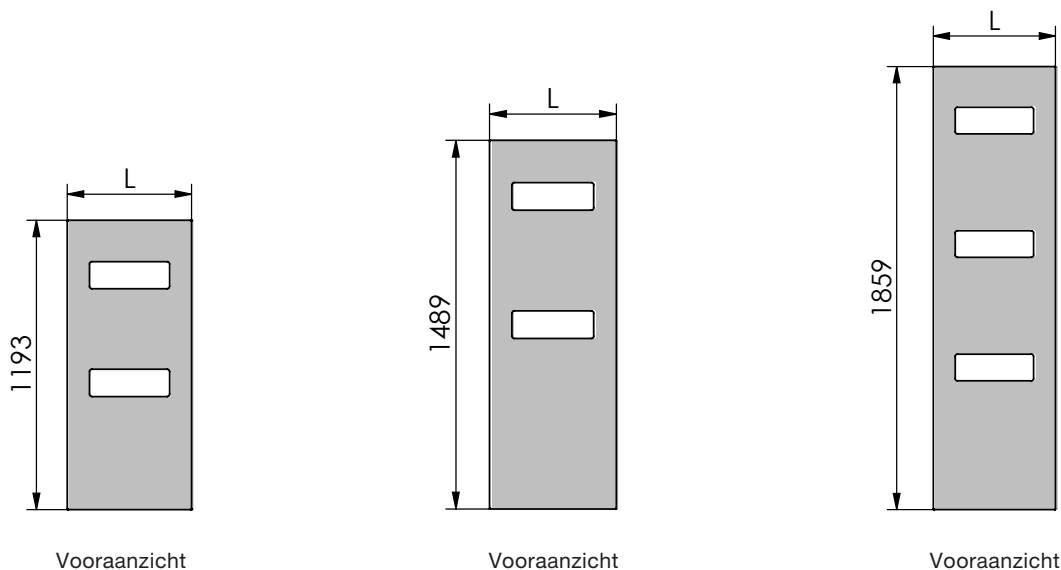

### Inox versie, gepolijst

Model	H mm	L mm	Vermogens				
			75/65/20 °C	70/55/24 °C	70/55/20 °C	55/45/24 °C	55/45/20 °C
			Watt	Watt	Watt	Watt	Watt
HZC-119-050 Inox	1193	513	440	320	361	198	236
HZC-149-050 Inox	1489	513	547	392	445	238	286
HZC-149-060 Inox	1489	613	632	459	518	285	339
HZC-186-050 Inox	1859	513	659	479	540	297	353
HZC-186-060 Inox	1859	613	778	566	638	350	417