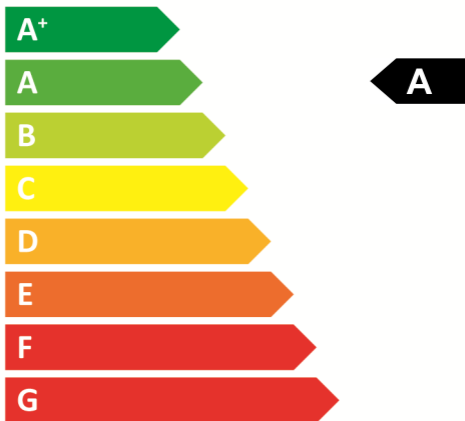

ENERG

енергия · ενεργεια

Zehnder

471502068

ComfoAir Q600 NL L VV ST ERV

51 dB

600 m³/h