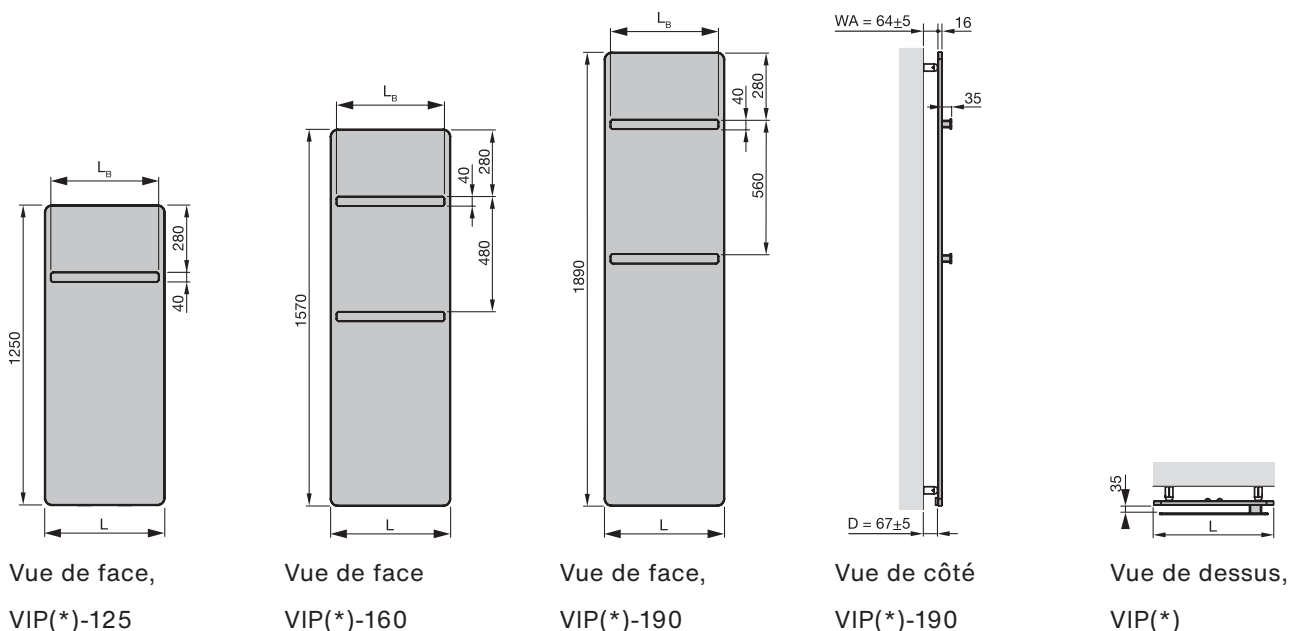

Zehnder Vitalo Bar

Chauffage central

Fiche technique

always the best climate

Rectangle et cercle : la géométrie peut être de toute beauté et allier élégance épurée et performance énergétique. Zehnder Vitalo Bar en est la preuve. Ses finitions haute qualité viennent souligner l'ambiance des intérieurs d'inspiration minimaliste. Ce modèle est disponible dans presque toutes les teintes et finitions du nuancier Zehnder, ainsi qu'en aluminium avec anodisation naturelle. Selon sa hauteur, une ou deux barres porte-serviettes vous garantissent des serviettes et des draps de bain agréablement chauds.

Avantages propres au fonctionnement eau chaude

- Technique de raccordement invisible et installation aisée grâce au boîtier de raccordement Zehnder EasyFit en option

Avantages

- Technologie innovante, qui garantit un chauffage efficace
- Design extrêmement plat pour une esthétique incomparable
- Poids total faible facilitant le transport et le montage
- Profil affirmé créant un design caractéristique
- Barre porte-serviettes chromée à ouverture latérale pour glisser les serviettes par le côté et les suspendre confortablement
- Surface lisse permettant un nettoyage aisé
- Taux de rayonnement élevé, gage de confort
- Temps de réaction court permettant de chauffer rapidement les pièces

Vue d'ensemble du modèles

Version laquée

Avec porte-serviettes chromé

Modèle	H mm	L mm	LB mm	Puissance thermique				
				75/65/20 °C Watt	70/55/24 °C Watt	70/55/20 °C Watt	55/45/24 °C Watt	55/45/20 °C Watt

H = hauteur, L = longueur, LB = longueur du porte-serviette
75/65/20 = puissance thermique normalisée conformément à EN 442

Version laquée

Avec porte-serviettes chromé

Modèle	H mm	L mm	LB mm	Puissance thermique				
				75/65/20 °C Watt	70/55/24 °C Watt	70/55/20 °C Watt	55/45/24 °C Watt	55/45/20 °C Watt