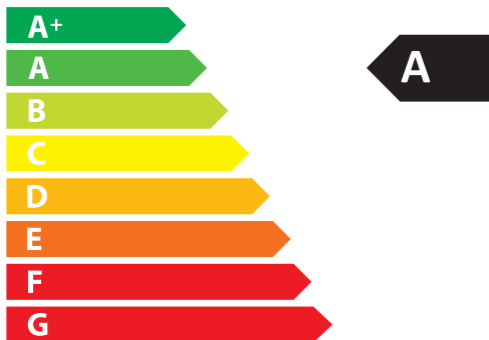

# ENERGY

Zehnder

ComfoAir 155 CM

CA155CM-GB

46  
dB

278 m<sup>3</sup>/h

# ENERG

енергия · ενεργεια

Zehnder  
ComfoAir 155 CM

CA155CM-GB

**46**  
dB

**278 m<sup>3</sup>/h**

ENERGIA · ЕНЕРГИЯ · ΕΝΕΡΓΕΙΑ · ENERGIJA · ENERGY · ENERGIE · ENERGI

2016