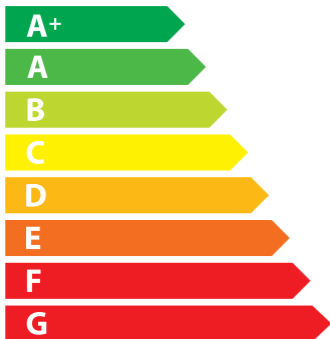

# ENERGY

Zehnder

ComfoAir 155 CM

CA155CM-GB

46  
dB

278 m<sup>3</sup>/h

# ENERG

енергия · ενεργεια

Zehnder  
ComfoAir 155 CM

CA155CM-GB

**46**  
dB

**278 m<sup>3</sup>/h**

ENERGIA · ЕНЕРГИЯ · ΕΝΕΡΓΕΙΑ · ENERGIJA · ENERGY · ENERGIE · ENERGI

2016