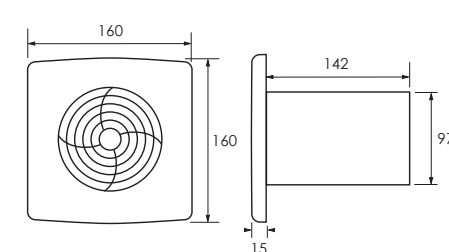

Zehnder Unity

SPECYFIKACJA TECHNICZNA

Zehnder Silent

Wentylator ścienny Zehnder Sileni to cichy wentylator z łożyskami kulkowymi wymiennymi dekorami.

Materiał:	tworzywo ABS
Wymiary:	160 x 160 mm
Głębokość montażu:	142 mm
Maks. zużycie energii:	13 W
Waga:	od 0,63 kg (wersja podstawowa)
Poziom hałasu w odległości 3m:	26,7 dB/(A)
Przyłącze:	Ø100 mm
Wydajność:	95 m ³ /h

Zehnder Silent

Zehnder Unity

Zehnder Unity

Wentylator Zehnder Unity to naścienny wentylator do montażu w łazience i kuchni (strefa 1, 2, 3)

Wydajność:	54 m ³ /h
Materiał:	tworzywo ABS (IP 24)
Wymiary:	180 x 180 mm
Głębokość montażu:	150,5 mm
Maks. zużycie energii:	5,5 W
Waga:	1 kg
Poziom hałasu w odległości 3m:	10 dB/(A)
Przyłącze:	Ø100 mm