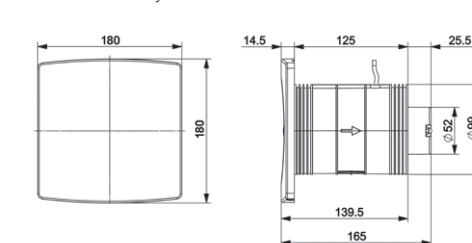

Zehnder Unity

SPECYFIKACJA TECHNICZNA

Zehnder Silent

Wentylator ścienny Zehnder Sileni to cichy wentylator z łożyskami kulkowymi wymiennymi dekorami.

Materiał:	tworzywo ABS
Wymiary:	160 x 160 mm
Głębokość montażu:	142 mm
Maks. zużycie energii:	13 W
Waga:	od 0,63 kg (wersja podstawowa)
Poziom hałasu w odległości 3m:	26,7 dB/(A)
Przyłącze:	Ø100 mm
Wydajność:	95 m ³ /h

Zehnder Silent

Zehnder Unity

Zehnder Unity

Wentylator Zehnder Unity to naścienny wentylator do montażu w łazience i kuchni (strefa 1, 2, 3)

Wydajność:	54 m ³ /h
Materiał:	tworzywo ABS (IP 24)
Wymiary:	180 x 180 mm
Głębokość montażu:	150,5 mm
Maks. zużycie energii:	5,5 W
Waga:	1 kg
Poziom hałasu w odległości 3m:	10 dB/(A)
Przyłącze:	Ø100 mm