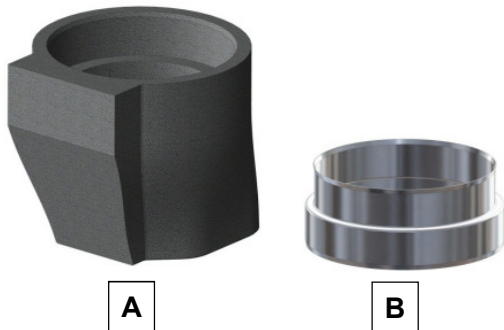

CON-CA550/CF-L/ CPP-DN200-SET-L

- DE Montageanleitung
- GB Assembly Instructions
- FR Instructions de montage
- IT Istruzione di montaggio
- ES Instrucciones de montaje
- RU Монтажная инструкция
- PL Instrukcja montażowa
- NL Montage-instructies

Original mounting instruction MACSY-13 10/2012 Rev.1
Production Lahr Technische Änderungen vorbehalten
Technical modifications are subject to change