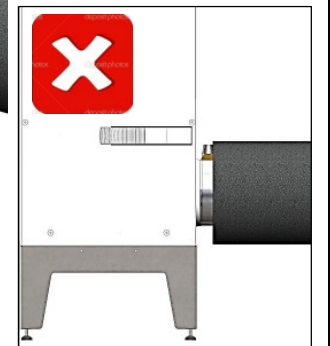

CON-CA550/CF-L/ CPP-DN200-SET-L

- DE Montageanleitung
- GB Assembly Instructions
- FR Instructions de montage
- IT Istruzione di montaggio
- ES Instrucciones de montaje
- RU Монтажная инструкция
- PL Instrukcja montażowa
- NL Montage-instructies

Original mounting instruction MACSY-13 10/2012 Rev.1
Production Lahr Technische Änderungen vorbehalten
Technical modifications are subject to change