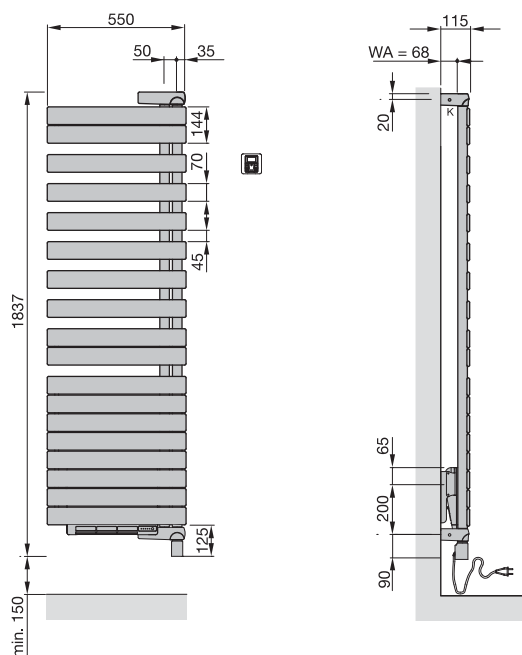

Zehnder Roda Twist Spa Air

zehnder

Pro čistě elektrický provoz

Provedení lakované

Model (objednávací číslo)	H ^② mm	L mm	Výkon topného ventilátoru Watt	Výkon el. topné tyče Watt
provedení pravé				
ROER-100-55/IPS	966	550	1000	500
ROER-140-55/IPS	1344	550	1000	750
ROER-190-55/IPS	1837	550	1000	1000
provedení levé				
ROEL-100-55/IPS	966	550	1000	500
ROEL-140-55/IPS	1344	550	1000	750
ROEL-190-55/IPS	1837	550	1000	1000

Speciální provedení na přání (za příplatek)	Objednávací číslo
■ Magnetický držák na ručník 399 mm	471108
■ Magnetický háček na ručník	470328

Čistě elektrický provoz:

provedení levé

provedení pravé

WA = vzdálenost od stěny

K = konzola

Rozměry v mm

① Speciální barvy kategorie 1 a 2 - viz Speciální provedení na přání a Přehled barev na konci ceníku

② Celková výška včetně elektrické topné tyče a konzoly

⚡ Více informací viz kapitola „Elektrický provoz a směrnice o Ecodesignu“ na str. 133