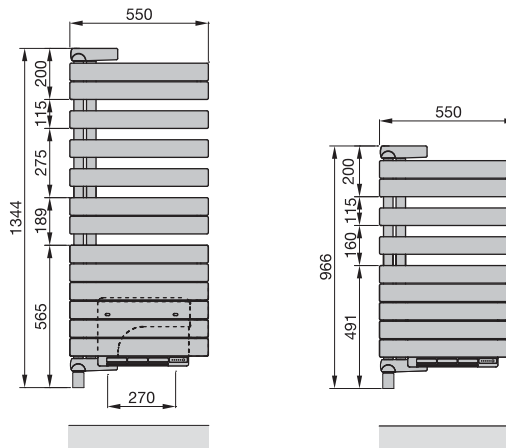

Zehnder Roda Twist Spa Air

zehnder

Pro čistě elektrický provoz

Provedení lakované

Model (objednávací číslo)	H ^② mm	L mm	Výkon topného ventilátoru Watt	Výkon el. topné tyče Watt
provedení pravé				
ROER-100-55/IPS	966	550	1000	500
ROER-140-55/IPS	1344	550	1000	750
ROER-190-55/IPS	1837	550	1000	1000
provedení levé				
ROEL-100-55/IPS	966	550	1000	500
ROEL-140-55/IPS	1344	550	1000	750
ROEL-190-55/IPS	1837	550	1000	1000

Speciální provedení na přání (za příplatek)	Objednávací číslo
■ Magnetický držák na ručník 399 mm	471108
■ Magnetický háček na ručník	470328

Čistě elektrický provoz:

provedení levé

provedení pravé

WA = vzdálenost od stěny

K = konzola

Rozměry v mm

① Speciální barvy kategorie 1 a 2 - viz Speciální provedení na přání a Přehled barev na konci ceníku

② Celková výška včetně elektrické topné tyče a konzoly

⚡ Více informací viz kapitola „Elektrický provoz a směrnice o Ecodesignu“ na str. 133