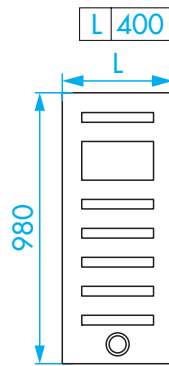

# TYPE T081

L 400 500 600 750

L 400 500

L 400

L 400 500

L 400 500

44±5

min. 220