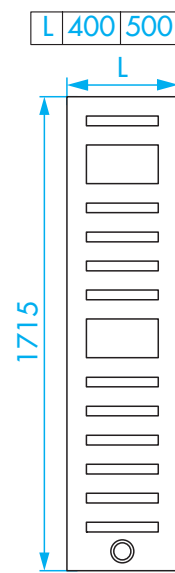

# TYPE T081

L 400 500 600 750

L 400 500

L 400

L 400 500

L 400 500

44±5

min. 220