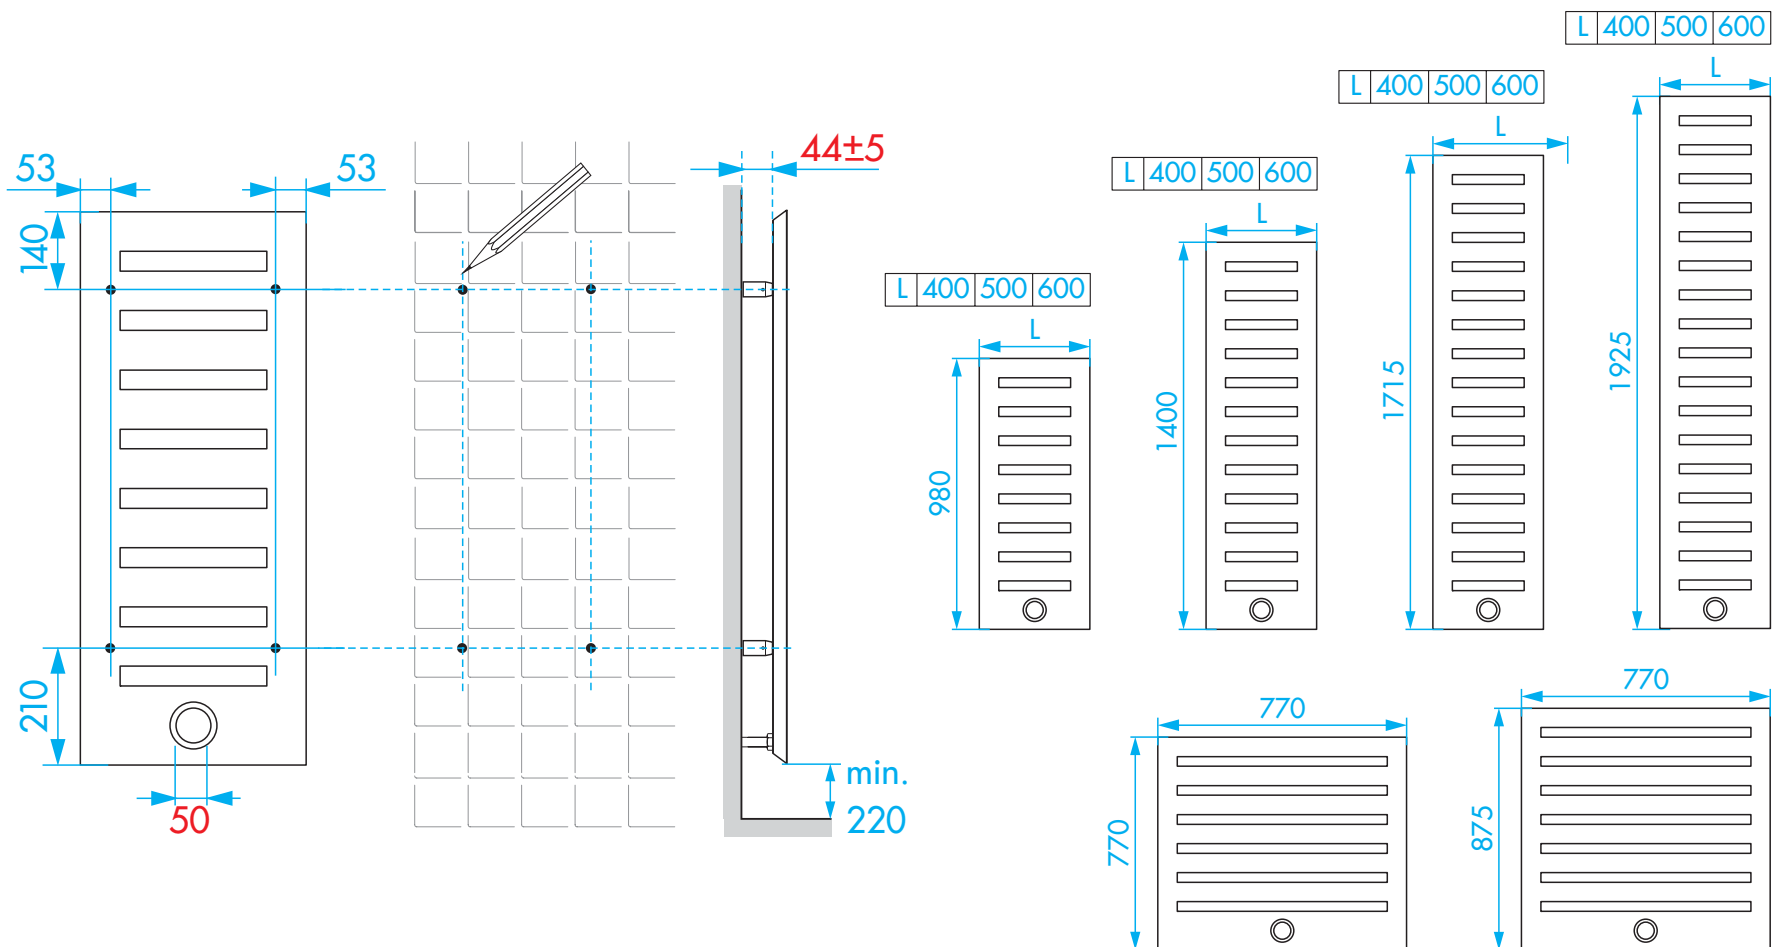

# TYPE T081

L 400 500 600 750

L 400 500

L 400

L 400 500

L 400 500

44±5

min. 220