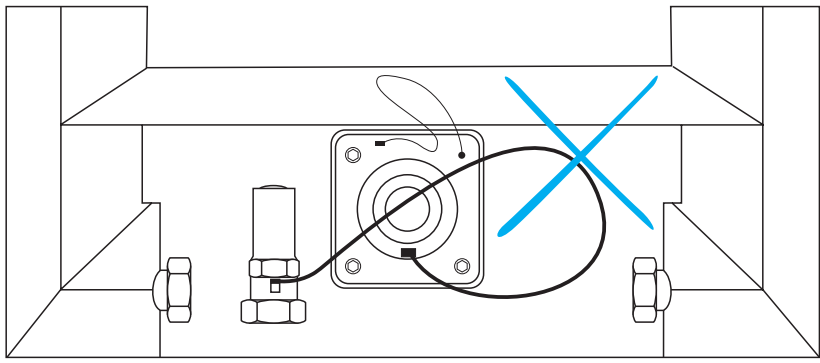

© Copyright by PBO 12/09 061209