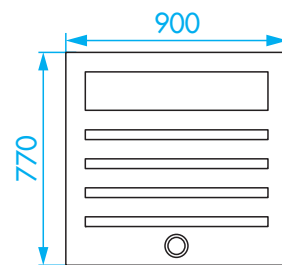

# TYPE T081

L 400 500 600 750

L 400 500

L 400

L 400 500

L 400 500

44±5

min. 220