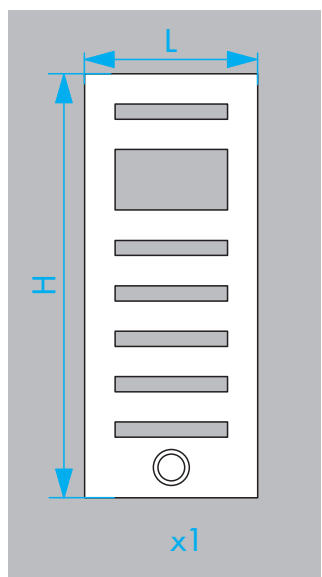

# TYPE T081

L 400 500 600 750

L 400 500

L 400

L 400 500

L 400 500

44±5

min. 220