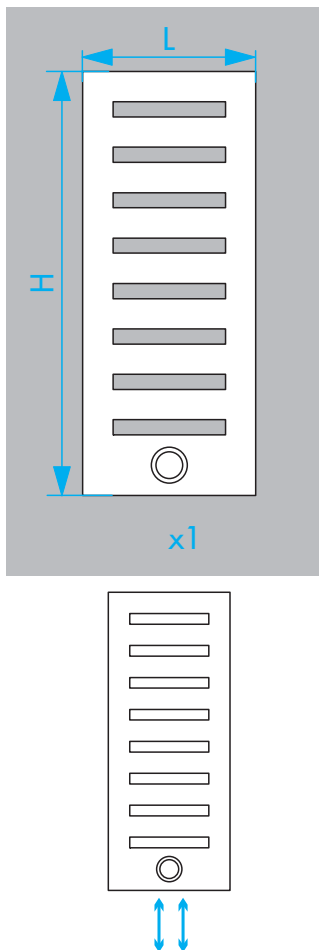

# TYPE T081

L 400 500 600 750

L 400 500

L 400

L 400 500

L 400 500

44±5

min. 220