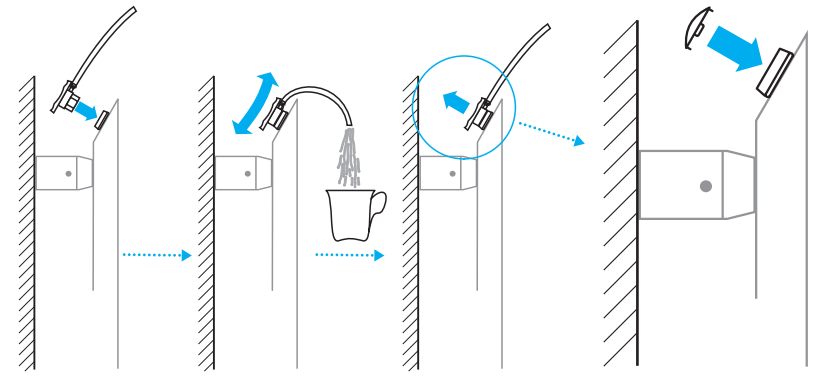

© Copyright by PBO 12/09 061209