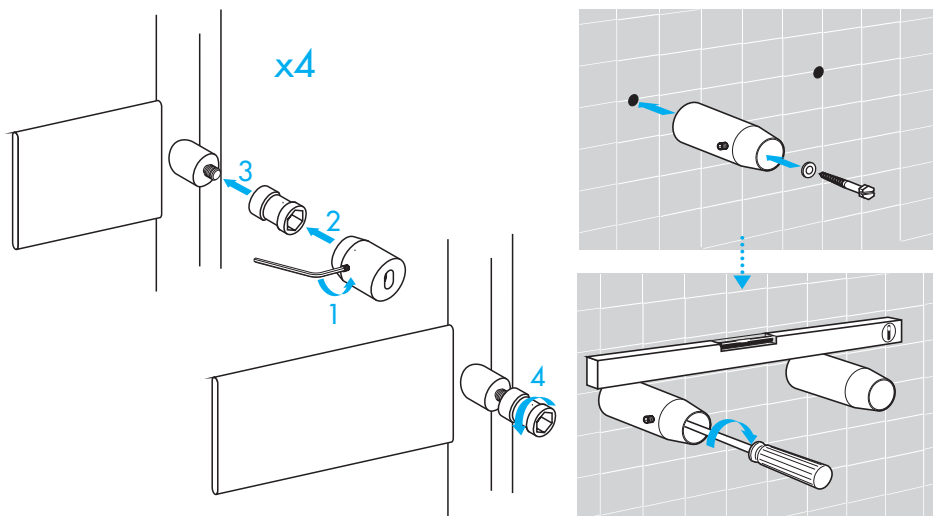

© Copyright by PBO 12/09 061209