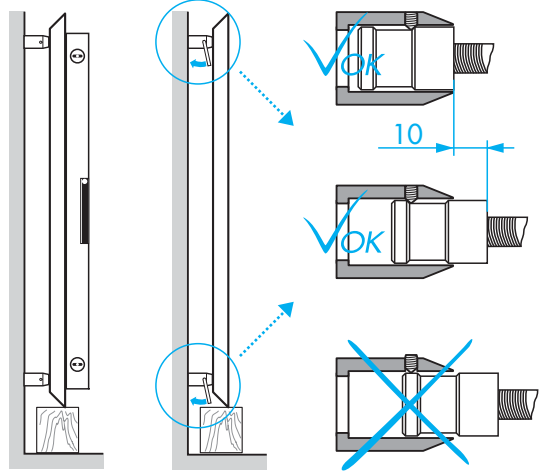

© Copyright by PBO 12/09 061209