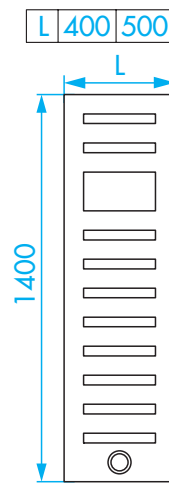

# TYPE T081

L 400 500 600 750

L 400 500

L 400

L 400 500

L 400 500

44±5

min. 220