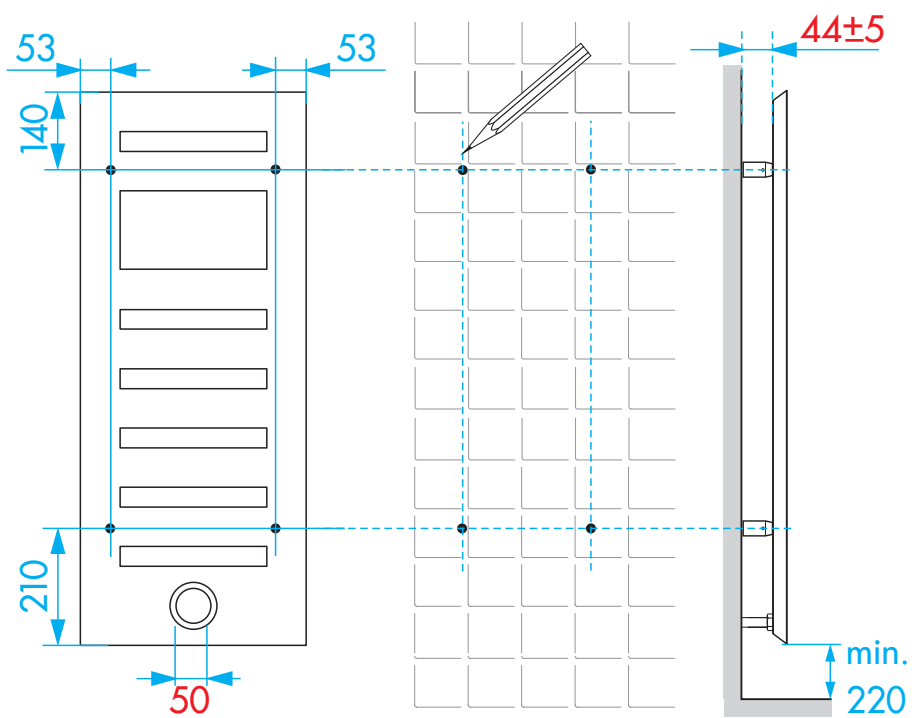

# TYPE T081

L 400 500 600 750

L 400 500

L 400

L 400 500

L 400 500

44±5

min. 220