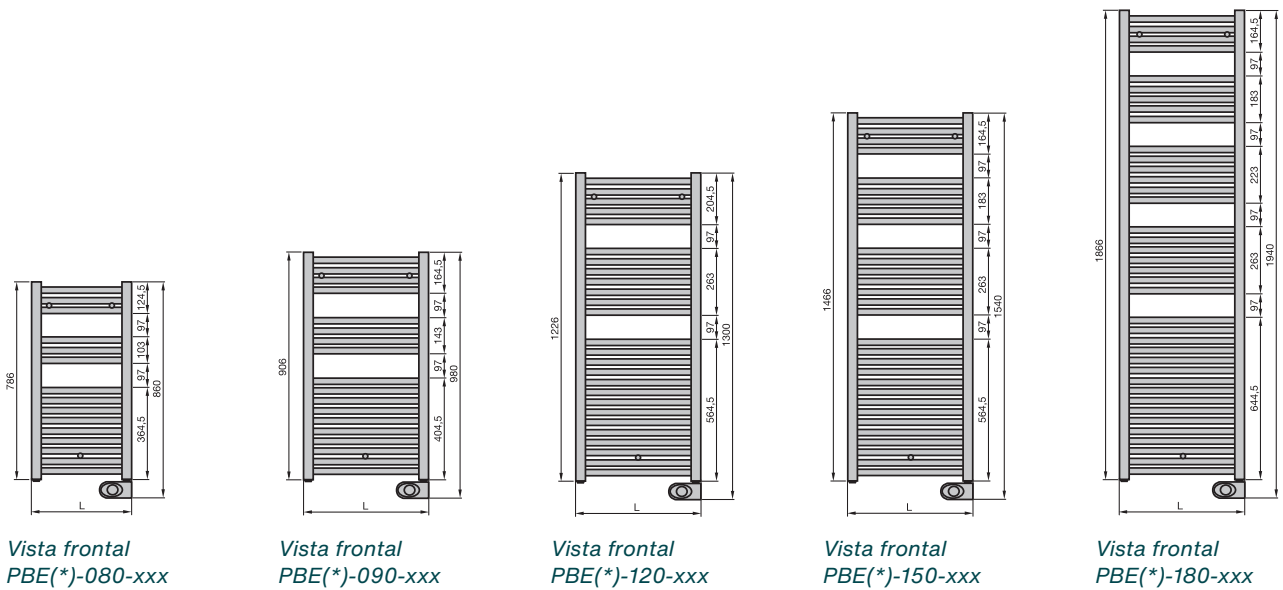

### Ventajas

- De líneas rectas, combina el suave perfil en D de los colectores con una perfecta distribución entre tubos.
- Diseño elegante en versión blanca, cromada y negro mate.
- Perfectamente integrable, disponible en versión agua caliente, mixta y eléctrica.
- Las distancias entre los tubos permiten una limpieza sencilla y una sujeción cómoda de las toallas.
- Elegante y de escasa profundidad, asegura un ambiente confortable y toallas secas, aún en los espacios más reducidos.

### Versión cromada

Con control LCD

Modelo	H	HT	L	Rendimiento térmico
	mm	mm	mm	Watio
PBECZ-080-40/MQ	786	860	400	150
PBECZ-090-50/MQ	906	980	500	200
PBECZ-120-50/MQ	1226	1300	500	300
PBECZ-180-50/MQ	1866	1940	500	500
PBECZ-120-60/MQ	1226	1300	600	400
PBECZ-150-60/MQ	1466	1540	600	400
PBECZ-180-60/MQ	1866	1940	600	600