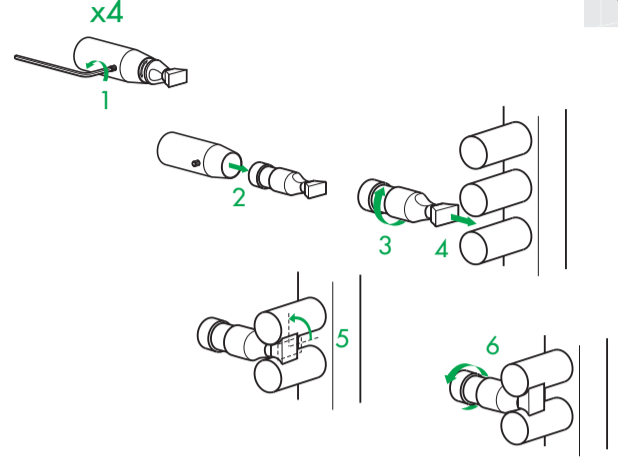

# TYPE FA/FX

40004087

© Copyright by PBO 24/11/2021

DE Geeignete Befestigungsschrauben je nach Beschaffenheit der Wand verwenden.  
 EN Use mounting screws suitable for your wall.  
 ES Utilizar tornillos de fijación adecuados al tipo de pared.  
 FR Utiliser des vis de fixation adaptées à la nature de votre mur.  
 IT Impiegare viti di fissaggio adatte al tipo di muro.  
 NL Gebruik schroeven die geschikt zijn voor de aard van der wand.  
 PL Używać śrub mocujących przystosowanych do rodzaju ściany.

L	350	400	450	550	650
N	286	336	386	486	586

# TYPE FE/FEX

L 350 400 450 550 650