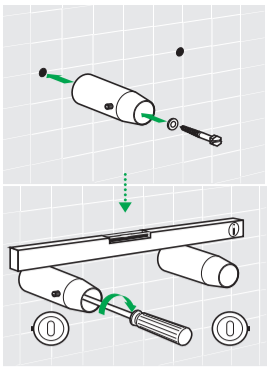

TYPE FE/FEX