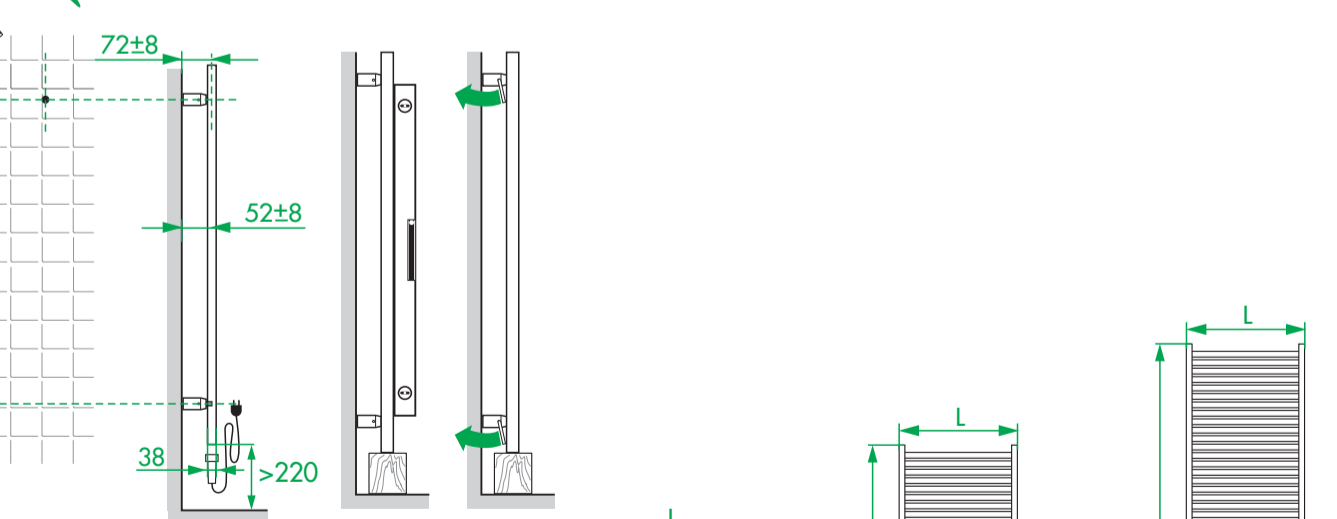

# TYPE FA/FX

40004087

© Copyright by PBO 24/11/2021

DE Geeignete Befestigungsschrauben je nach Beschaffenheit der Wand verwenden.  
 EN Use mounting screws suitable for your wall.  
 ES Utilizar tornillos de fijación adecuados al tipo de pared.  
 FR Utiliser des vis de fixation adaptées à la nature de votre mur.  
 IT Impiegare viti di fissaggio adatte al tipo di muro.  
 NL Gebruik schroeven die geschikt zijn voor de aard van der wand.  
 PL Używać śrub mocujących przystosowanych do rodzaju ściany.

L	350	400	450	550	650
N	286	336	386	486	586

# TYPE FM/FMX

L	350	400	450	550	650
N	286	336	386	486	586

# TYPE FE/FEX

L 350 400 450 550 650