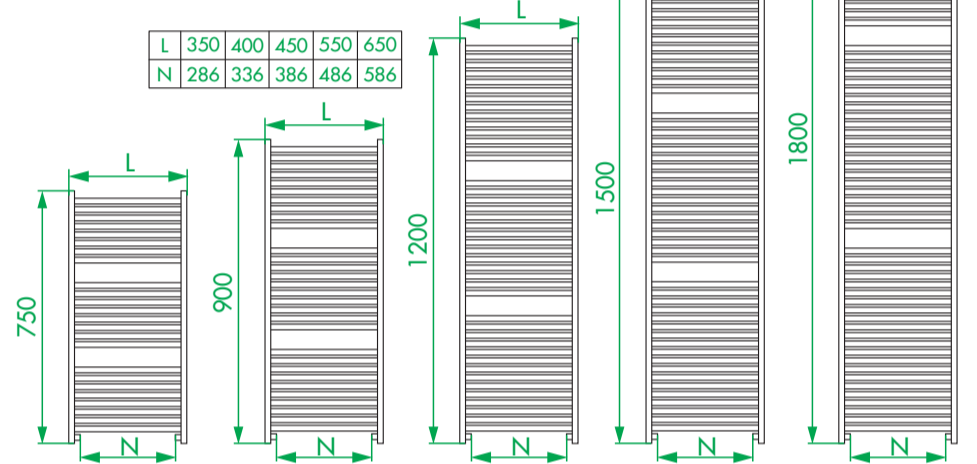

# TYPE FA/FX

40004087

© Copyright by PBO 24/11/2021

DE Geeignete Befestigungsschrauben je nach Beschaffenheit der Wand verwenden.  
 EN Use mounting screws suitable for your wall.  
 ES Utilizar tornillos de fijación adecuados al tipo de pared.  
 FR Utiliser des vis de fixation adaptées à la nature de votre mur.  
 IT Impiegare viti di fissaggio adatte al tipo di muro.  
 NL Gebruik schroeven die geschikt zijn voor de aard van der wand.  
 PL Używać śrub mocujących przystosowanych do rodzaju ściany.

L	350	400	450	550	650
N	286	336	386	486	586

# TYPE FM/FMX

L	350	400	450	550	650
N	286	336	386	486	586

# TYPE FE/FEX

L 350 400 450 550 650