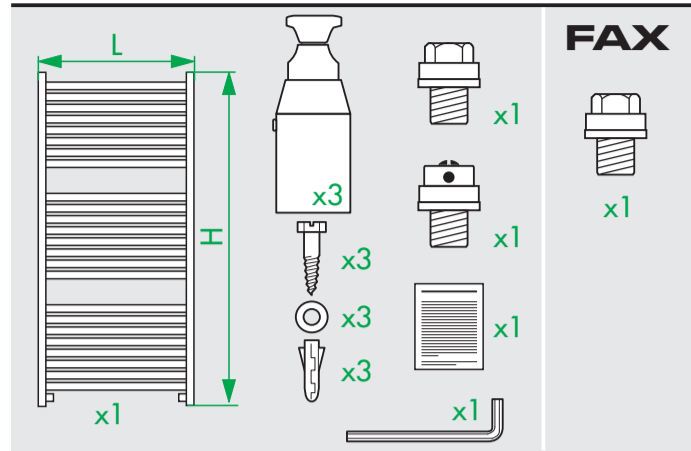

# TYPE FA/FX

40004087

© Copyright by PBO 24/11/2021

DE Geeignete Befestigungsschrauben je nach Beschaffenheit der Wand verwenden.  
 EN Use mounting screws suitable for your wall.  
 ES Utilizar tornillos de fijación adecuados al tipo de pared.  
 FR Utiliser des vis de fixation adaptées à la nature de votre mur.  
 IT Impiegare viti di fissaggio adatte al tipo di muro.  
 NL Gebruik schroeven die geschikt zijn voor de aard van der wand.  
 PL Używać śrub mocujących przystosowanych do rodzaju ściany.

L	350	400	450	550	650
N	286	336	386	486	586

# TYPE FE/FEX

L 350 400 450 550 650