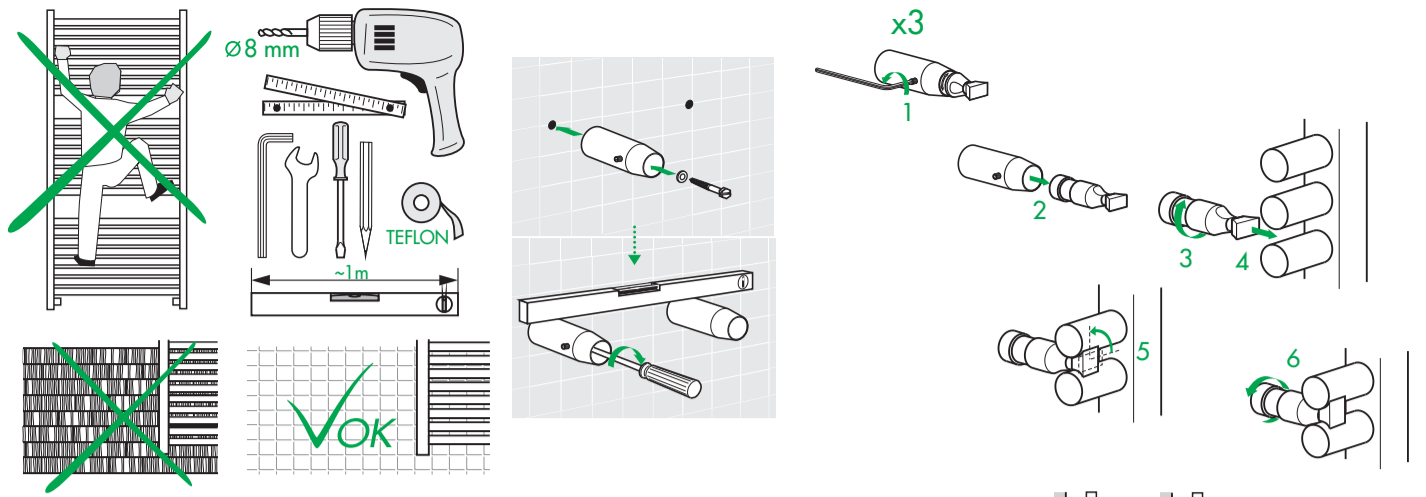

# TYPE FA/FX

40004087

© Copyright by PBO 24/11/2021

DE Geeignete Befestigungsschrauben je nach Beschaffenheit der Wand verwenden.  
 EN Use mounting screws suitable for your wall.  
 ES Utilizar tornillos de fijación adecuados al tipo de pared.  
 FR Utiliser des vis de fixation adaptées à la nature de votre mur.  
 IT Impiegare viti di fissaggio adatte al tipo di muro.  
 NL Gebruik schroeven die geschikt zijn voor de aard van der wand.  
 PL Używać śrub mocujących przystosowanych do rodzaju ściany.

L	350	400	450	550	650
N	286	336	386	486	586

# TYPE FE/FEX

L 350 400 450 550 650