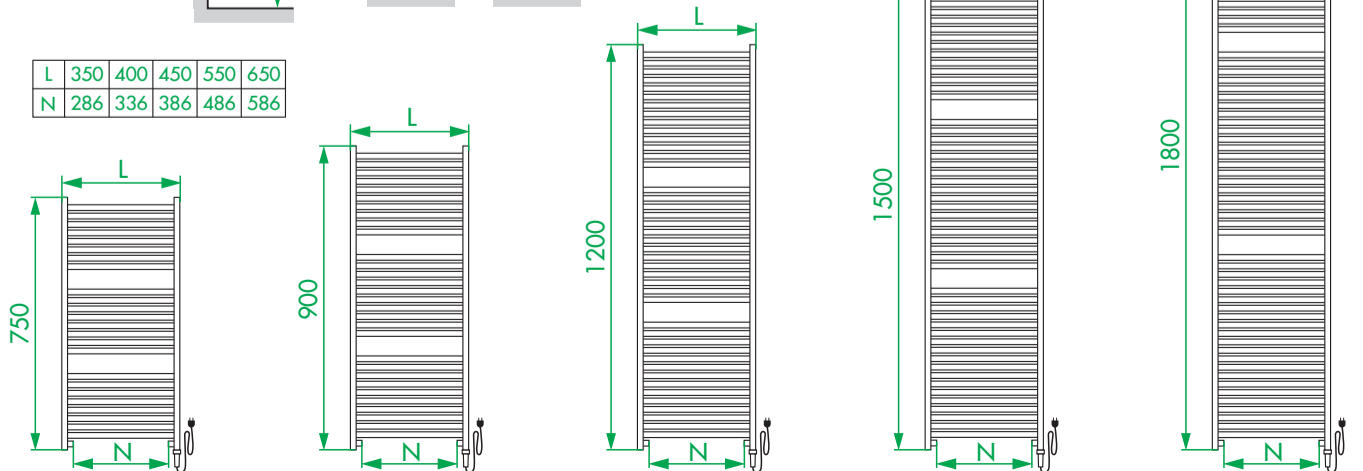

# TYPE FA/FX

40004087

© Copyright by PBO 24/11/2021

DE Geeignete Befestigungsschrauben je nach Beschaffenheit der Wand verwenden.  
 EN Use mounting screws suitable for your wall.  
 ES Utilizar tornillos de fijación adecuados al tipo de pared.  
 FR Utiliser des vis de fixation adaptées à la nature de votre mur.  
 IT Impiegare viti di fissaggio adatte al tipo di muro.  
 NL Gebruik schroeven die geschikt zijn voor de aard van der wand.  
 PL Używać śrub mocujących przystosowanych do rodzaju ściany.

L	350	400	450	550	650
N	286	336	386	486	586

# TYPE FM/FMX

L	350	400	450	550	650
N	286	336	386	486	586

# TYPE FE/FEX

L 350 400 450 550 650