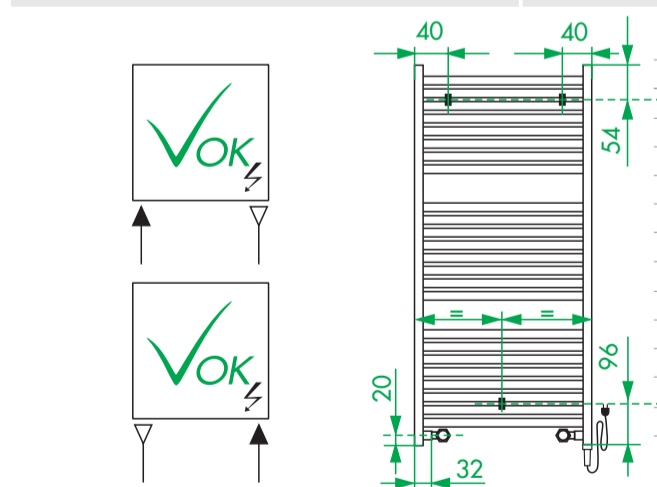

# TYPE FA/FX

40004087

© Copyright by PBO 24/11/2021

DE Geeignete Befestigungsschrauben je nach Beschaffenheit der Wand verwenden.  
 EN Use mounting screws suitable for your wall.  
 ES Utilizar tornillos de fijación adecuados al tipo de pared.  
 FR Utiliser des vis de fixation adaptées à la nature de votre mur.  
 IT Impiegare viti di fissaggio adatte al tipo di muro.  
 NL Gebruik schroeven die geschikt zijn voor de aard van der wand.  
 PL Używać śrub mocujących przystosowanych do rodzaju ściany.

L	350	400	450	550	650
N	286	336	386	486	586

# TYPE FM/FMX

L	350	400	450	550	650
N	286	336	386	486	586

# TYPE FE/FEX

L 350 400 450 550 650