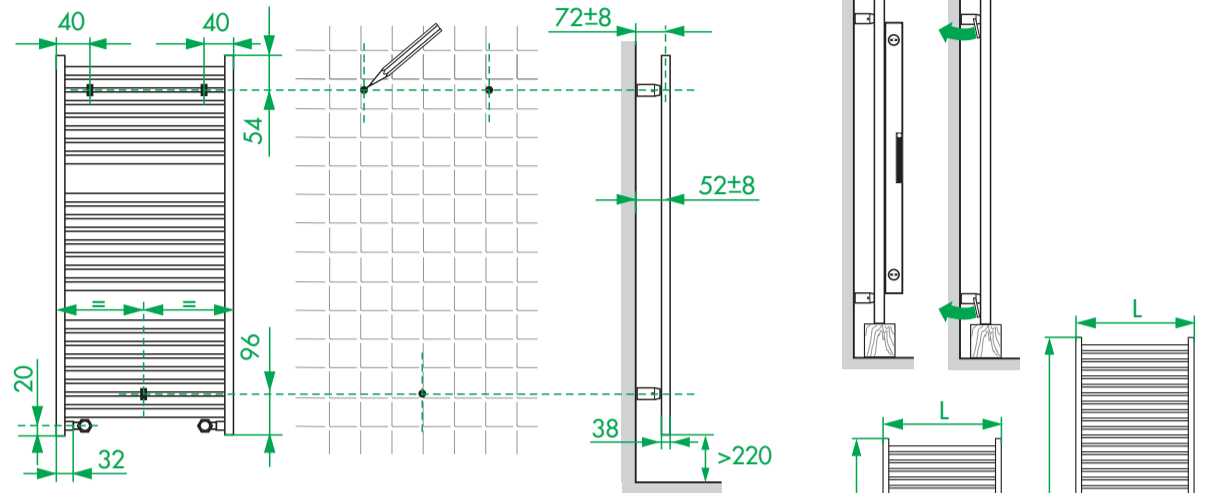

# TYPE FA/FX

40004087

© Copyright by PBO 24/11/2021

DE Geeignete Befestigungsschrauben je nach Beschaffenheit der Wand verwenden.  
 EN Use mounting screws suitable for your wall.  
 ES Utilizar tornillos de fijación adecuados al tipo de pared.  
 FR Utiliser des vis de fixation adaptées à la nature de votre mur.  
 IT Impiegare viti di fissaggio adatte al tipo di muro.  
 NL Gebruik schroeven die geschikt zijn voor de aard van der wand.  
 PL Używać śrub mocujących przystosowanych do rodzaju ściany.

L	350	400	450	550	650
N	286	336	386	486	586

# TYPE FM/FMX

L	350	400	450	550	650
N	286	336	386	486	586

# TYPE FE/FEX

L 350 400 450 550 650