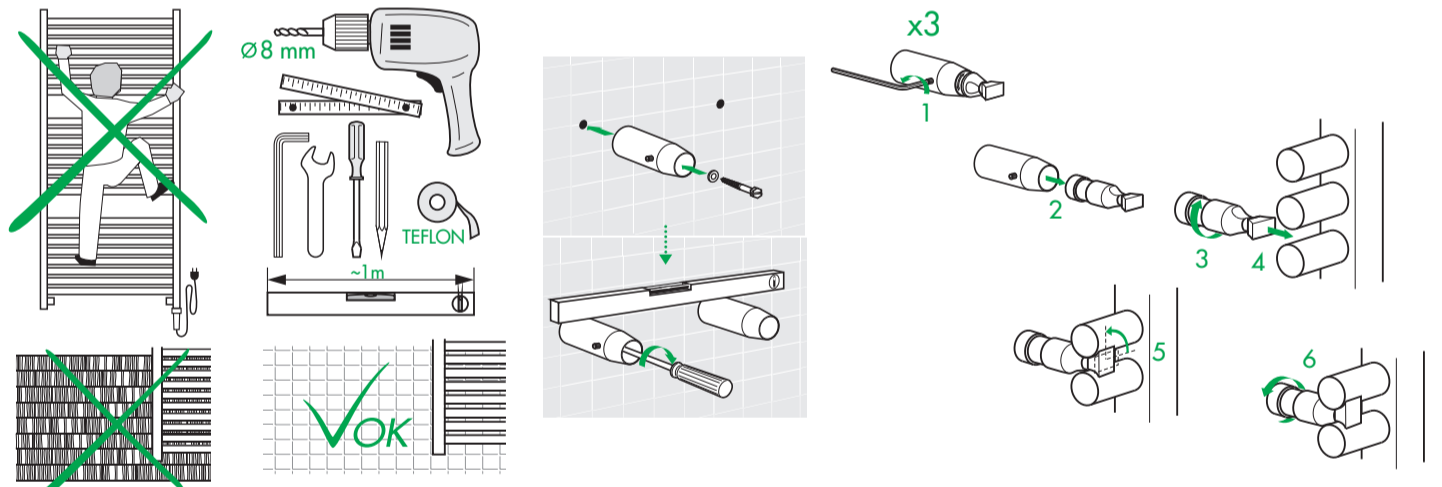

TYPE FM/FMX