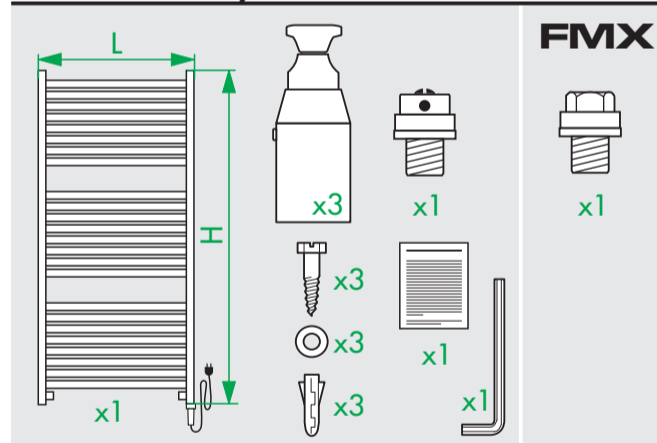

TYPE FM/FMX