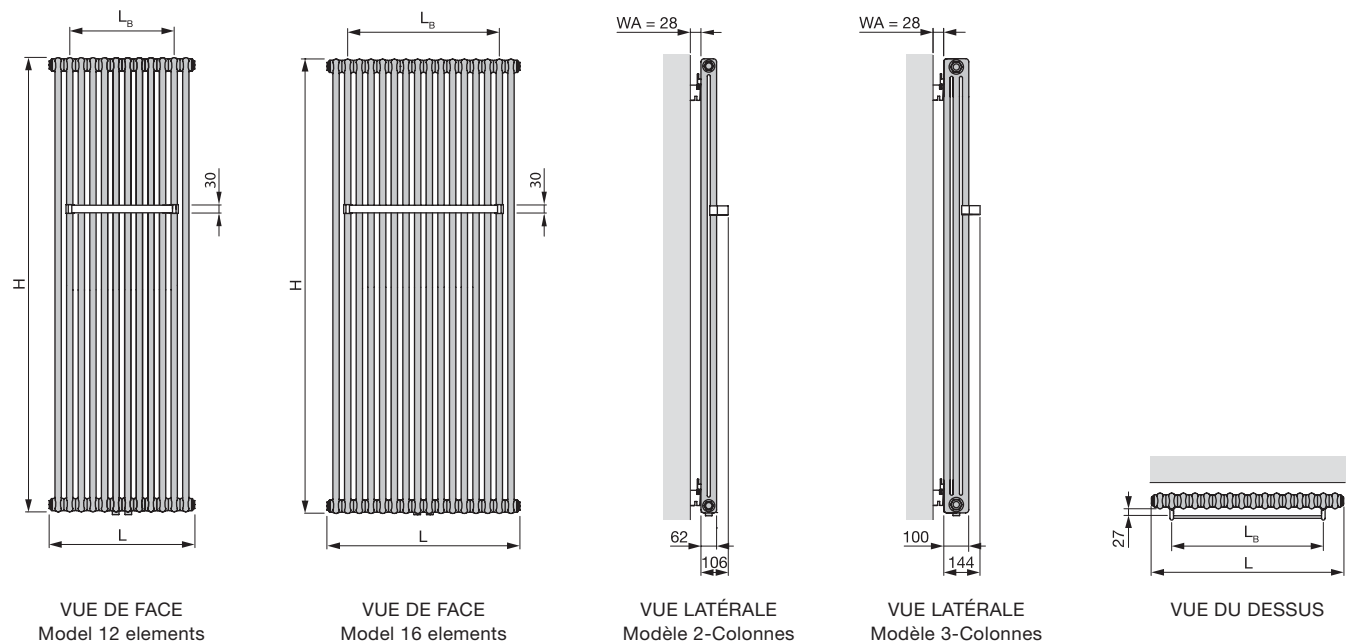

zehnder

always the
best climate

Zehnder Charleston Bar

Fiche technique

La grande puissance du Zehnder Charleston Bar garantit également une chaleur agréable dans les grandes salles de bains. Mais aussi pour petites et grandes serviettes. Grâce à la barre porte-serviettes pouvant être montée à des hauteurs différentes, celles-ci sont toujours à portée de main et agréablement préchauffées. Ce modèle est livrable dans presque toutes les teintes et finitions du nuancier Zehnder.

Avantages

- Barre porte-serviettes permettant une suspension facile des serviettes
- Design classique et élégant qui s'intègre dans tous les styles d'intérieur
- Nettoyage facilité par la brosse de nettoyage Zehnder en peau d'agneau
- Taux de rayonnement élevé, gage de confort
- Convient au fonctionnement avec pompe à chaleur et/ou système basse température
- Puissance thermique élevée, même dans les bâtiments anciens à forte charge calorifique
- Suspension facile des serviettes grâce à la barre porte-serviettes réglable en hauteur
- Technologie de soudage laser «LaZer made» sans résidus garantissant la meilleure qualité, un design attrayant et un fonctionnement sûr du chauffage

Avantages propres au fonctionnement eau chaude

- Livrable avec la robinetterie Zehnder Vario pour masquer élégamment la technique de raccordement, en toute discrétion
- Flexibilité lors de l'installation grâce au raccord central de 50 mm

Aperçu des modèles

Zehnder Charleston Bar

H = hauteur
L = longueur
L_B = longueur porte-serviettes
WA = distance par rapport au mur

Cotes en mm

Raccordement au chauffage central à eau chaude

Version peinte, avec porte-serviettes chromé