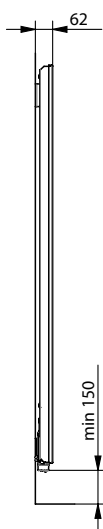

Modeloverzicht

VZAPE Vooraanzicht

HAPE Zijaanzicht

HAPE Onderaanzicht

Model	H	L	Warmtevermogen
	mm	mm	Watt
VZAPE-140-4/UD	1413	305	300
VZAPE-140-4/US	1413	305	300
VZAPE-160-4/UD	1613	305	300
VZAPE-160-4/US	1613	305	300
VZAPE-180-4/UD	1813	305	300
VZAPE-180-4/US	1813	305	300
VZAPE-140-6/UD	1413	453	600
VZAPE-140-6/US	1413	453	600
VZAPE-160-6/UD	1613	453	600
VZAPE-160-6/US	1613	453	600
VZAPE-180-6/UD	1813	453	600
VZAPE-180-6/US	1813	453	600
VZAPE-140-8/UD	1413	601	900
VZAPE-140-8/US	1413	601	900
VZAPE-160-8/UD	1613	601	900
VZAPE-160-8/US	1613	601	900
VZAPE-180-8/UD	1813	601	900
VZAPE-180-8/US	1813	601	900

H = bouwhoogte, L = bouwlengte