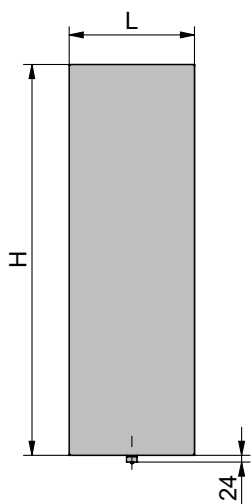

Modeloverzicht

VZAPE Vooraanzicht

HAPE Zijaanzicht

HAPE Onderaanzicht

Model	H	L	Warmtevermogen
	mm	mm	Watt
VZAPE-140-4/UD	1413	305	300
VZAPE-140-4/US	1413	305	300
VZAPE-160-4/UD	1613	305	300
VZAPE-160-4/US	1613	305	300
VZAPE-180-4/UD	1813	305	300
VZAPE-180-4/US	1813	305	300
VZAPE-140-6/UD	1413	453	600
VZAPE-140-6/US	1413	453	600
VZAPE-160-6/UD	1613	453	600
VZAPE-160-6/US	1613	453	600
VZAPE-180-6/UD	1813	453	600
VZAPE-180-6/US	1813	453	600
VZAPE-140-8/UD	1413	601	900
VZAPE-140-8/US	1413	601	900
VZAPE-160-8/UD	1613	601	900
VZAPE-160-8/US	1613	601	900
VZAPE-180-8/UD	1813	601	900
VZAPE-180-8/US	1813	601	900

H = bouwhoogte, L = bouwlengte