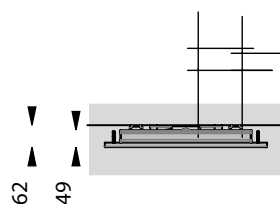

Modeloverzicht

VZAPE Vooraanzicht

HAPE Zijaanzicht

HAPE Onderaanzicht

Model	H	L	Warmtevermogen
	mm	mm	Watt
VZAPE-140-4/UD	1413	305	300
VZAPE-140-4/US	1413	305	300
VZAPE-160-4/UD	1613	305	300
VZAPE-160-4/US	1613	305	300
VZAPE-180-4/UD	1813	305	300
VZAPE-180-4/US	1813	305	300
VZAPE-140-6/UD	1413	453	600
VZAPE-140-6/US	1413	453	600
VZAPE-160-6/UD	1613	453	600
VZAPE-160-6/US	1613	453	600
VZAPE-180-6/UD	1813	453	600
VZAPE-180-6/US	1813	453	600
VZAPE-140-8/UD	1413	601	900
VZAPE-140-8/US	1413	601	900
VZAPE-160-8/UD	1613	601	900
VZAPE-160-8/US	1613	601	900
VZAPE-180-8/UD	1813	601	900
VZAPE-180-8/US	1813	601	900