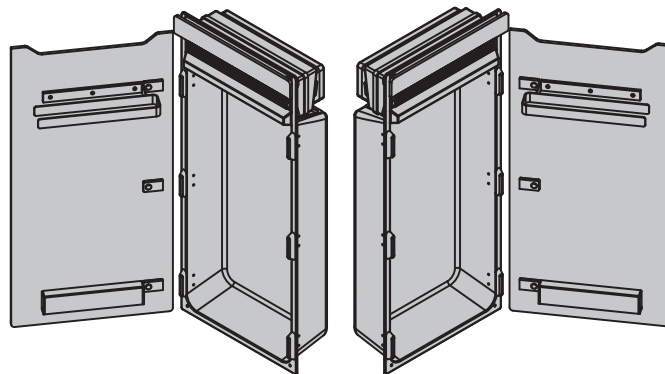

Voordelen

- Perfecte integratie in moderne badkamerarchitectuur door inbouwinstallatie en puristisch design
- Verborgene bergruimte zorgt voor meer orde in de badkamer
- Op afroep beschikbare warmte voor het voorverwarmen van de ruimte en handdoeken dankzij een geïntegreerde verwarmingsventilator
- Aangename stralingswarmte door glazen infrarood-verwarmingsoppervlak zorgt snel voor een comfortabel gevoel
- De sneldroogfunctie zorgt voor een duidelijke vermindering van de groei van bacteriën op vochtige handdoeken en textiel
- Intuïtieve bediening met touchscreen voor frontvlakverwarming, snelle opwarming, voorverwarmen en sneldroogfunctie
- Op maat gemaakte oplossing dankzij individueel configureerbare dag- en weekprogramma's via app
- Het warmtecomfort-apparaat zorgt het hele jaar voor droge en warme handdoeken en een comfortabele ruimte
- Eenvoudige reiniging van de inbouwbehuizing en het glazen infrarood-verwarmingsoppervlak dankzij de vlakke oppervlakken
- Installatie naast de douche of badkuip biedt meer flexibiliteit voor de planning
- Hoge energie-efficiëntie door naleving van de Europese Ecodesign-norm bespaart op de energiekosten
- Laag energieverbruik van minder dan 0,5 W in de stand-bymodus voor verhoogde energie-efficiëntie

Modeloverzicht

Behuizing voormontage,
Inbouwkader

Behuizing voormontage,
Opbouwkader

Kant-en-klare handdoekenwarmereenheid,
Linksdraaiend Rechtsdraaiend

Warmtecomfort apparaat voor eindmontage

Model	H	L	T	Warmtevermogen
	mm	mm	mm	Watt

Met infrarood glazen verwarmingsoppervlak aanslag links

ZENLB-100-045/X	1000	450	180	225
ZENLW-100-045/X	1000	450	180	225

Met infrarood glazen verwarmingsoppervlak aanslag rechts

ZENRB-100-045/X	1000	450	180	225
ZENRW-100-045/X	1000	450	180	225