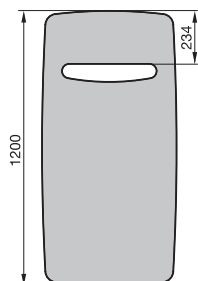

Přehled modelů

Připojení na teplovodní vytápění, středové připojení 50 mm

Provedení lakované

Model (objednací číslo)	H mm	L mm	Tepelný výkon				Exp. n	Výkon el. topné tyče Watt	V dm³	M kg
			EN 442② W	70/55/24 Watt	55/45/24 Watt	55/45/20 Watt				
VIT-120-050	1200	490	483	349	218	260	1,20	-	0,6	7,1
VIT-150-050	1500	490	605	435	269	322	1,22	-	0,7	8,4
VIT-180-050	1800	490	714	516	322	384	1,20	-	0,8	10,2
VIT-120-060	1200	590	595	426	263	315	1,23	-	0,7	8,6
VIT-150-060	1500	590	703	507	315	376	1,21	-	0,8	9,8
VIT-180-060	1800	590	869	626	390	465	1,21	-	1,0	11,9
VIT-180-070	1800	690	1036	742	458	549	1,23	-	1,1	14,0

Připojení na teplovodní vytápění, připojení Zehnder EasyFit

Provedení lakované

Model (objednací číslo)	H③ mm	L mm	Tepelný výkon				Exp. n	Výkon el. topné tyče Watt	V dm³	M kg
			EN 442② W	70/55/24 Watt	55/45/24 Watt	55/45/20 Watt				
VITK-120-050	1225	490	483	349	218	260	1,20	-	0,6	9,6
VITK-150-050	1525	490	605	435	269	322	1,22	-	0,7	10,9
VITK-180-050	1825	490	714	516	322	384	1,20	-	0,8	12,7
VITK-120-060	1225	590	595	426	263	315	1,23	-	0,7	11,1
VITK-150-060	1525	590	703	507	315	376	1,21	-	0,8	12,3
VITK-180-060	1825	590	869	626	390	465	1,21	-	1,0	14,4
VITK-180-070	1825	690	1036	742	458	549	1,23	-	1,1	16,5

① Speciální barvy kategorie 1 a 2 - viz Speciální provedení na přání a Přehled barev na konci ceníku

② Tepelné výkony měřené dle EN 442, ΔT 50 K (75/65/20°C)

③ Celková výška včetně připojovacího boxu EasyFit