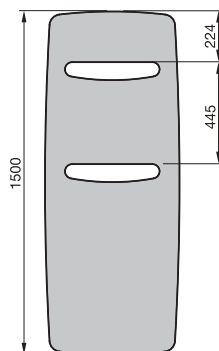

Přehled modelů

Připojení na teplovodní vytápění, středové připojení 50 mm

Provedení lakované

Model (objednací číslo)	H mm	L mm	Tepelný výkon				Exp. n	Výkon el. topné tyče Watt	V dm³	M kg
			EN 442② W	70/55/24 Watt	55/45/24 Watt	55/45/20 Watt				
VIT-120-050	1200	490	483	349	218	260	1,20	-	0,6	7,1
VIT-150-050	1500	490	605	435	269	322	1,22	-	0,7	8,4
VIT-180-050	1800	490	714	516	322	384	1,20	-	0,8	10,2
VIT-120-060	1200	590	595	426	263	315	1,23	-	0,7	8,6
VIT-150-060	1500	590	703	507	315	376	1,21	-	0,8	9,8
VIT-180-060	1800	590	869	626	390	465	1,21	-	1,0	11,9
VIT-180-070	1800	690	1036	742	458	549	1,23	-	1,1	14,0

Připojení na teplovodní vytápění, připojení Zehnder EasyFit

Provedení lakované

Model (objednací číslo)	H③ mm	L mm	Tepelný výkon				Exp. n	Výkon el. topné tyče Watt	V dm³	M kg
			EN 442② W	70/55/24 Watt	55/45/24 Watt	55/45/20 Watt				
VITK-120-050	1225	490	483	349	218	260	1,20	-	0,6	9,6
VITK-150-050	1525	490	605	435	269	322	1,22	-	0,7	10,9
VITK-180-050	1825	490	714	516	322	384	1,20	-	0,8	12,7
VITK-120-060	1225	590	595	426	263	315	1,23	-	0,7	11,1
VITK-150-060	1525	590	703	507	315	376	1,21	-	0,8	12,3
VITK-180-060	1825	590	869	626	390	465	1,21	-	1,0	14,4
VITK-180-070	1825	690	1036	742	458	549	1,23	-	1,1	16,5

① Speciální barvy kategorie 1 a 2 - viz Speciální provedení na přání a Přehled barev na konci ceníku

② Tepelné výkony měřené dle EN 442, ΔT 50 K (75/65/20°C)

③ Celková výška včetně připojovacího boxu EasyFit