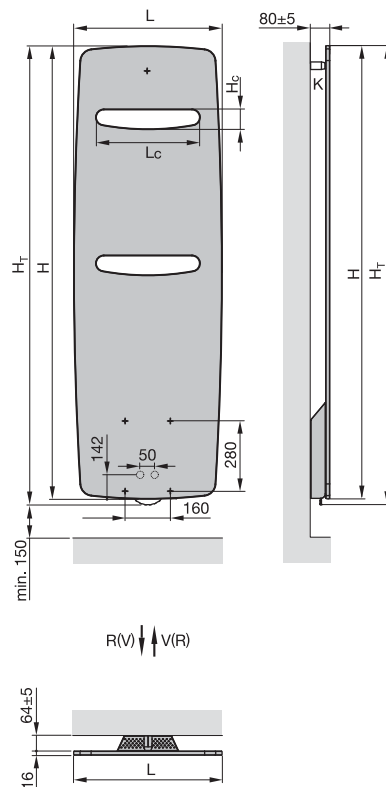

Vše dokola uzavřeno rámem z černého polyamidu. Doplněno jedním nebo dvěma otvory na ručníky.

Tepelné výkony měřeny dle EN 442, s označením CE. Spodní připojení 2 x 1/2" pro přívod/zpátečku, středové s roztečí 50 mm.

Teplovodní provoz:
s připojením Zehnder EasyFit¹⁾:

Čistě elektrický provoz:

Rozměry otvorů a upevnění

H mm	L mm	H _c mm	L _c mm	H ₃ mm	L ₃ mm
1200	490	69	330	1043	320
1500	490	69	330	1344	310
1800	490	69	330	1645	299
1200	590	76	410	1032	421
1500	590	76	410	1333	410
1800	590	76	410	1635	399
1800	690	85	495	1621	500

Rozměry v mm

¹⁾ Bez vnitřního obtoku pro 1-trubkovou soustavu
²⁾ Počet otvorů na ručníky: 1 x pro H = 1200 mm, 2 x pro H = 1500 a 1800 mm