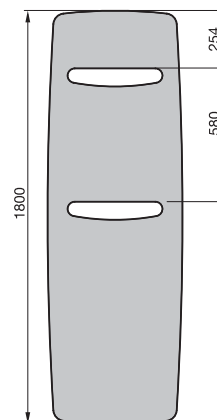

Přehled modelů

Připojení na teplovodní vytápění, středové připojení 50 mm

Provedení lakované

Model (objednací číslo)	H mm	L mm	Tepelný výkon				Exp. n	Výkon el. topné tyče Watt	V dm³	M kg
			EN 442② W	70/55/24 Watt	55/45/24 Watt	55/45/20 Watt				
VIT-120-050	1200	490	483	349	218	260	1,20	-	0,6	7,1
VIT-150-050	1500	490	605	435	269	322	1,22	-	0,7	8,4
VIT-180-050	1800	490	714	516	322	384	1,20	-	0,8	10,2
VIT-120-060	1200	590	595	426	263	315	1,23	-	0,7	8,6
VIT-150-060	1500	590	703	507	315	376	1,21	-	0,8	9,8
VIT-180-060	1800	590	869	626	390	465	1,21	-	1,0	11,9
VIT-180-070	1800	690	1036	742	458	549	1,23	-	1,1	14,0

Připojení na teplovodní vytápění, připojení Zehnder EasyFit

Provedení lakované

Model (objednací číslo)	H③ mm	L mm	Tepelný výkon				Exp. n	Výkon el. topné tyče Watt	V dm³	M kg
			EN 442② W	70/55/24 Watt	55/45/24 Watt	55/45/20 Watt				
VITK-120-050	1225	490	483	349	218	260	1,20	-	0,6	9,6
VITK-150-050	1525	490	605	435	269	322	1,22	-	0,7	10,9
VITK-180-050	1825	490	714	516	322	384	1,20	-	0,8	12,7
VITK-120-060	1225	590	595	426	263	315	1,23	-	0,7	11,1
VITK-150-060	1525	590	703	507	315	376	1,21	-	0,8	12,3
VITK-180-060	1825	590	869	626	390	465	1,21	-	1,0	14,4
VITK-180-070	1825	690	1036	742	458	549	1,23	-	1,1	16,5

① Speciální barvy kategorie 1 a 2 - viz Speciální provedení na přání a Přehled barev na konci ceníku

② Tepelné výkony měřené dle EN 442, ΔT 50 K (75/65/20°C)

③ Celková výška včetně připojovacího boxu EasyFit