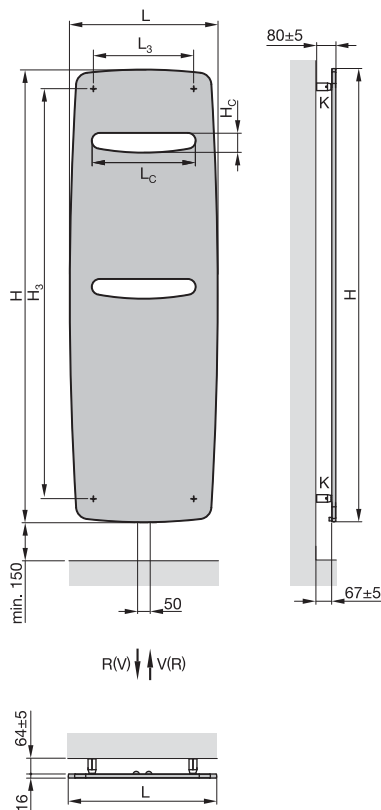

Vše dokola uzavřeno rámem z černého polyamidu. Doplněno jedním nebo dvěma otvory na ručníky.

Tepelné výkony měřeny dle EN 442, s označením CE. Spodní připojení 2 x 1/2" pro přívod/zpátečku, středové s roztečí 50 mm.

Teplovodní provoz:
s připojením Zehnder EasyFit¹⁾:

Čistě elektrický provoz:

Rozměry otvorů a upevnění

H mm	L mm	H _c mm	L _c mm	H ₃ mm	L ₃ mm
1200	490	69	330	1043	320
1500	490	69	330	1344	310
1800	490	69	330	1645	299
1200	590	76	410	1032	421
1500	590	76	410	1333	410
1800	590	76	410	1635	399
1800	690	85	495	1621	500

Rozměry v mm

¹⁾ Bez vnitřního obtoku pro 1-trubkovou soustavu
²⁾ Počet otvorů na ručníky: 1 x pro H = 1200 mm, 2 x pro H = 1500 a 1800 mm