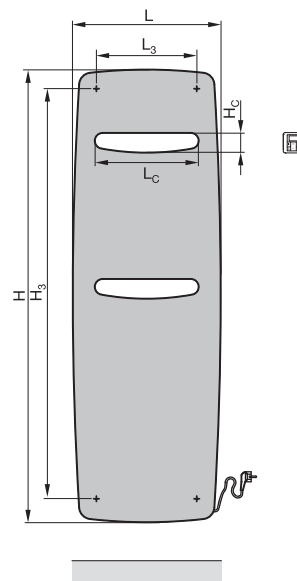

Vše dokola uzavřeno rámem z černého polyamidu. Doplněno jedním nebo dvěma otvory na ručníky.

Tepelné výkony měřeny dle EN 442, s označením CE. Spodní připojení 2 x 1/2" pro přívod/zpátečku, středové s roztečí 50 mm.

Teplovodní provoz:
s připojením Zehnder EasyFit¹⁾:

Čistě elektrický provoz:

Rozměry otvorů a upevnění

H mm	L mm	H _c mm	L _c mm	H ₃ mm	L ₃ mm
1200	490	69	330	1043	320
1500	490	69	330	1344	310
1800	490	69	330	1645	299
1200	590	76	410	1032	421
1500	590	76	410	1333	410
1800	590	76	410	1635	399
1800	690	85	495	1621	500