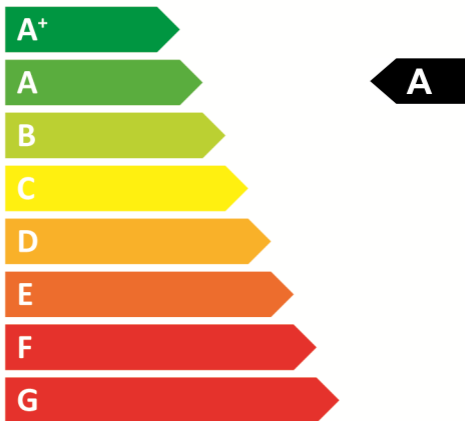

# ENERG

енергия · ενεργεια

Zehnder  
WHR 918

471210100

38 dB

217 m<sup>3</sup>/h