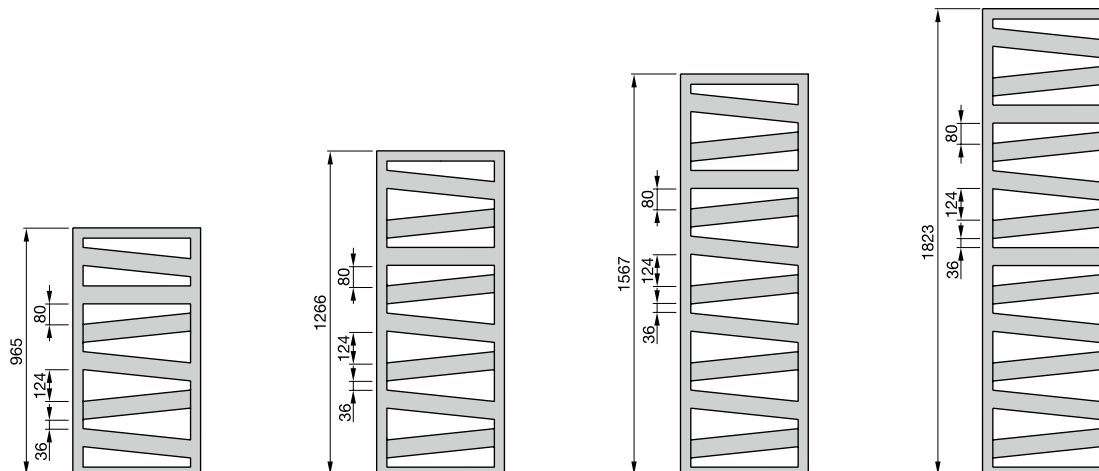

Zehnder Ribbon

Prijzen en technische gegevens

Modeloverzicht CV

Breedte 500

Modeloverzicht

Breedte 600

Centrale verwarming met 4-puntsaansluiting S012

Gelakte uitvoering