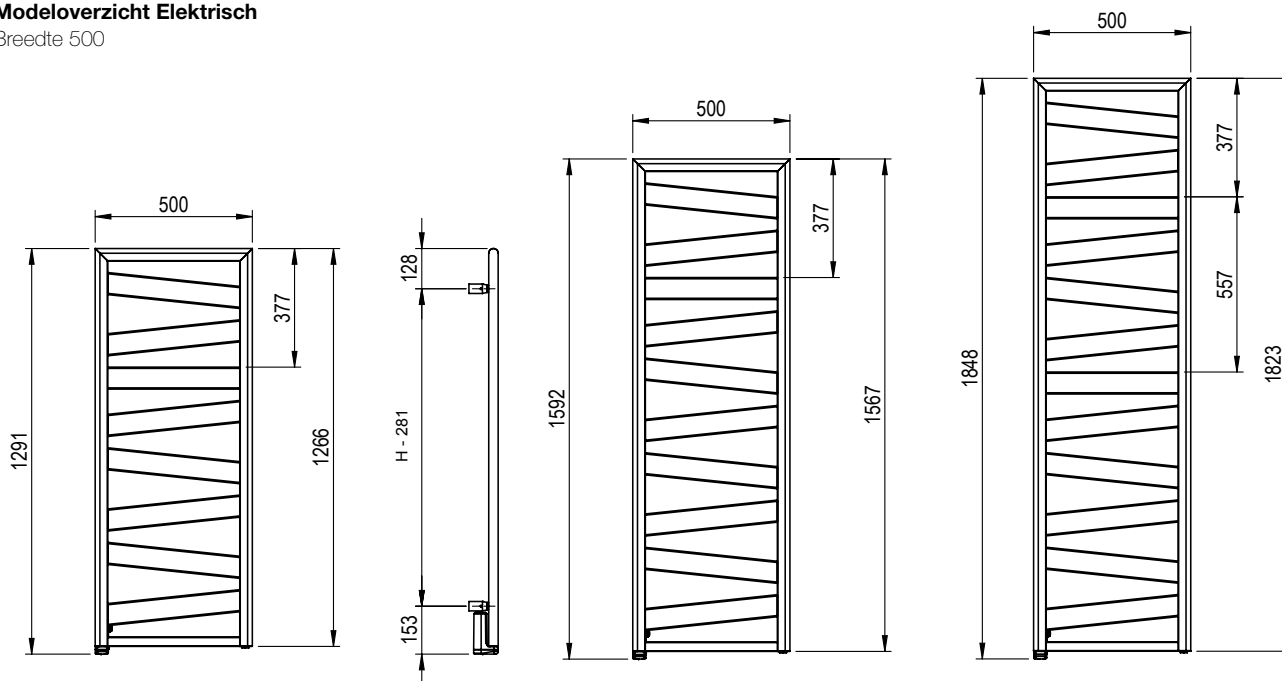

Prijzen en technische gegevens

Elektrische versie met RF-bediening Gelakte uitvoering

Model	H	L	Elektr. vermogen	M
	mm	mm	Watt	kg
RB-130-050/GF	1.291	500	500	17,40
RB-160-050/GF	1.592	500	600	21,00
RB-180-050/GF	1.848	500	750	24,20

Elektrische versie met RF-bediening Verchromde uitvoering

Model	H	L	Elektr. vermogen	M
	mm	mm	Watt	kg
RBC-130-050/GF	1.291	500	300	17,40
RBC-160-050/GF	1.592	500	300	21,00
RBC-180-050/GF	1.848	500	500	24,20

Modeloverzicht Elektrisch

Breedte 500

Bovenaanzicht

Stockmodellen: 3 werkdagen

Stockmodellen: 6 werkdagen

- ① Warmtevermogen gemeten volgens EN 442, ΔT 50 K (75/65/20 °C)
- ② Voor andere temperatuurregimes, zie Omrekeningstabellen, pag. 178
- ③ Voor kleur uit de kleurenkaart