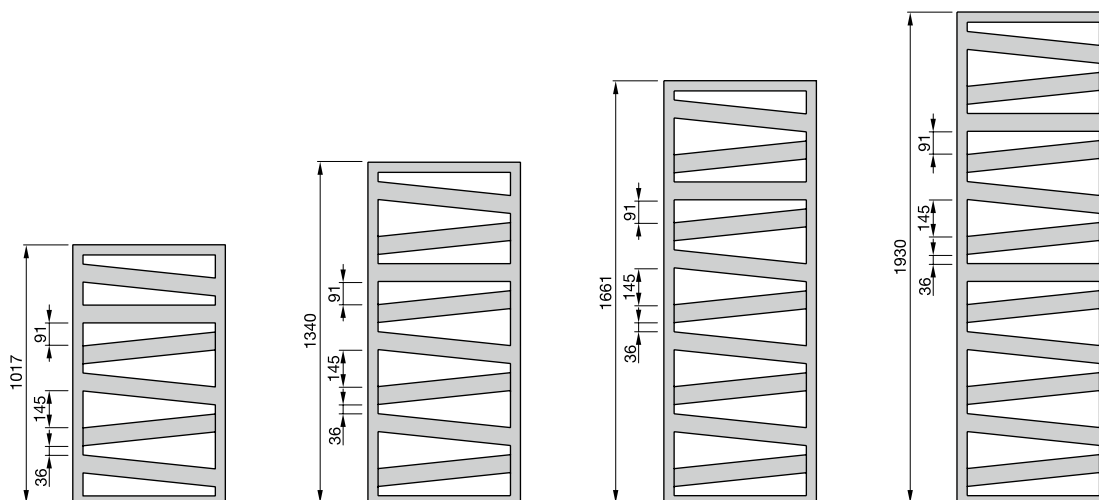

Zehnder Ribbon

Prijzen en technische gegevens

Modeloverzicht CV

Breedte 500

Modeloverzicht

Breedte 600

Centrale verwarming met 4-puntsaansluiting S012

Gelakte uitvoering