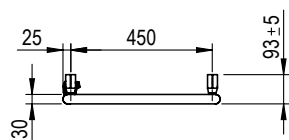

Bovenaanzicht

Stockmodellen: 3 werkdagen

Stockmodellen: 6 werkdagen

- ① Warmtevermogen gemeten volgens EN 442, ΔT 50 K (75/65/20 °C)
- ② Voor andere temperatuurregimes, zie Omrekeningstabellen, pag. 178
- ③ Voor kleur uit de kleurenkaart