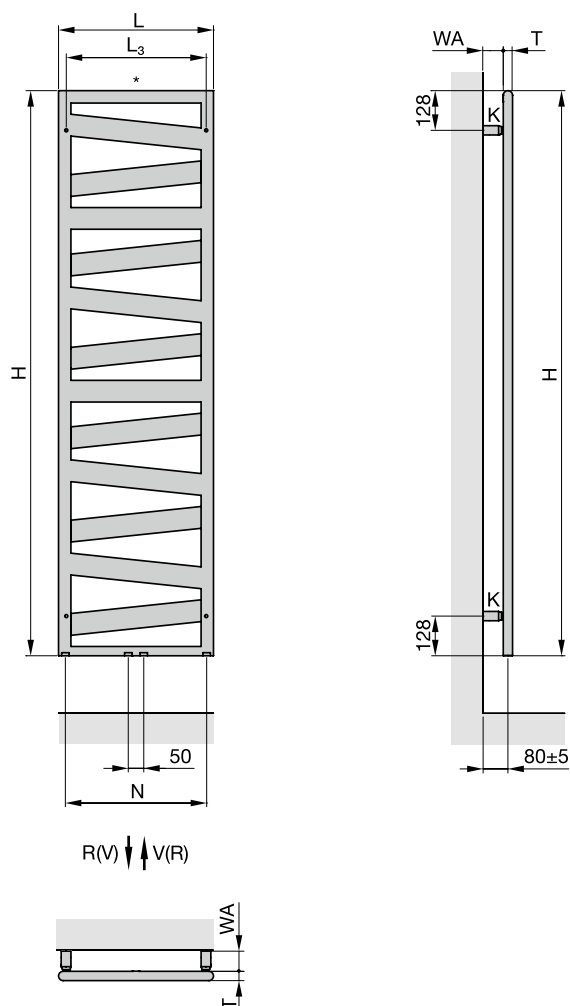

Prijzen en technische gegevens

Centrale verwarming met 4-puntsaansluiting S012

Chroom uitvoering

Model	H mm	L mm	Thermisch vermogen			Exp. n	M kg
			EN 442 Watt	70/50/20 Watt	55/45/20 Watt		
RBC-100-050	965	500	261	197	137	1,26	8,4
RBC-100-060	1.017	600	304	228	158	1,28	9,9
RBC-130-050	1.266	500	327	246	171	1,27	10,7
RBC-130-060	1.340	600	386	291	202	1,27	12,6
RBC-160-050	1.567	500	393	296	205	1,27	13,1
RBC-170-060	1.661	600	468	353	245	1,27	15,4
RBC-180-050	1.823	500	461	346	240	1,28	15,1
RBC-190-060	1.930	600	544	409	283	1,28	18

Centrale verwarming:

Wandmontage

- H = Bouwhoogte
- L = Breedte
- T = Bouwdiepte = 30 mm
- K = Muurbevestiging
- WA = Wandafstand = 65±5 mm
- V = Aanvoer 1/2"
- R = Retour 1/2"
- * = Ontluchter 1/2"
- N = Hartafstand, L - 44 mm
- L₃ = Bevestigingsafstand, L - 49 mm

Afmetingen in mm

① Warmtevermogen gemeten volgens EN 442, ΔT 50 K (75/65/20 °C)
 ② Voor andere temperatuurregimes, zie Omrekeningstabellen, pag. 178
 ③ Voor kleur uit de kleurenkaart

Stockmodellen: 6 werkdagen