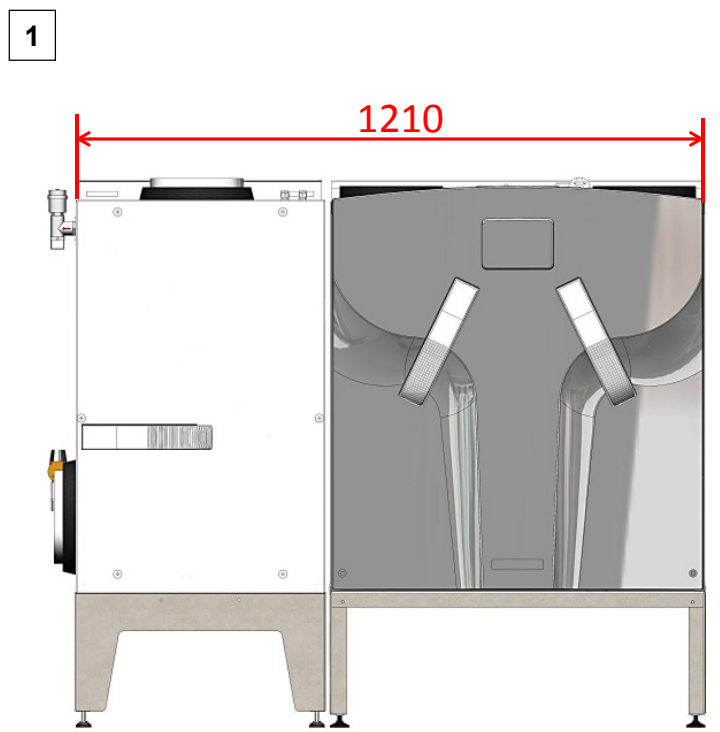

ComfoFond-L 550 R z ComfoPipe Plus

Instrukcja montażu

Instrukcja montażowa

Original mounting instruction MACSY-14 10/2012 Rev.1
Production Lahr Technische Änderungen vorbehalten
Technical modifications are subject to change