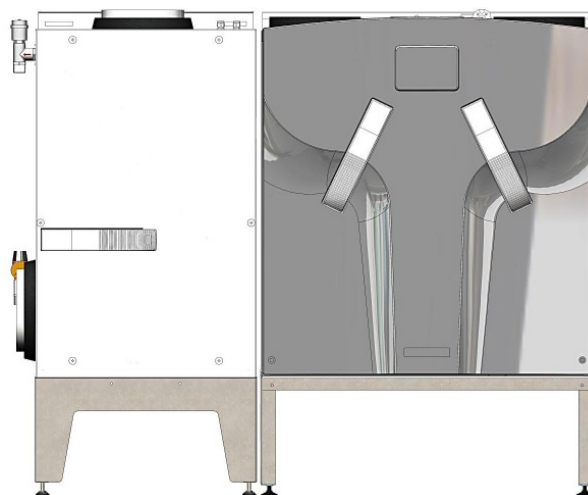

ComfoFond-L 550 R z ComfoPipe Plus

Instrukcja montażu

Instrukcja montażowa

Original mounting instruction MACSY-14 10/2012 Rev.1
Production Lahr Technische Änderungen vorbehalten
Technical modifications are subject to change