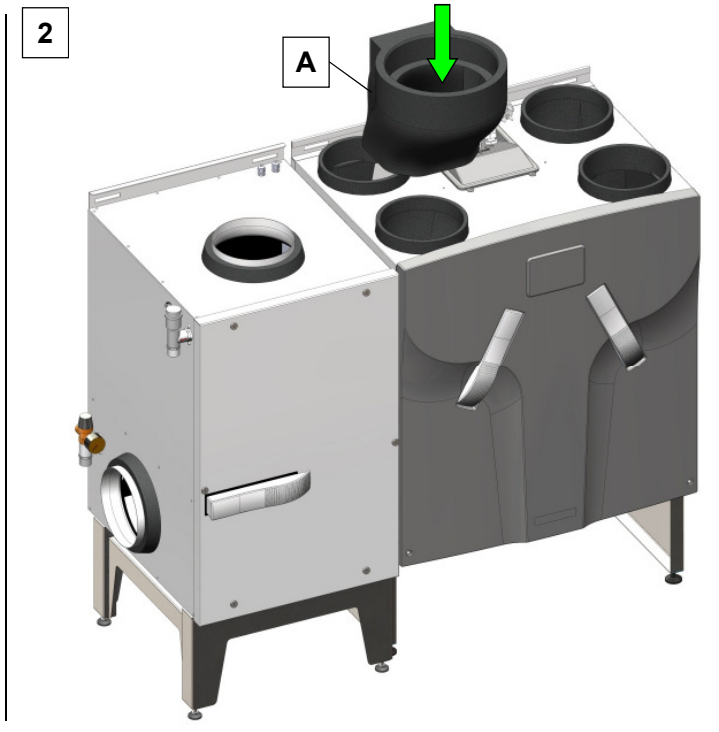

ComfoFond-L 550 R z ComfoPipe Plus

Instrukcja montażu

Instrukcja montażowa

Original mounting instruction MACSY-14 10/2012 Rev.1
Production Lahr Technische Änderungen vorbehalten
Technical modifications are subject to change