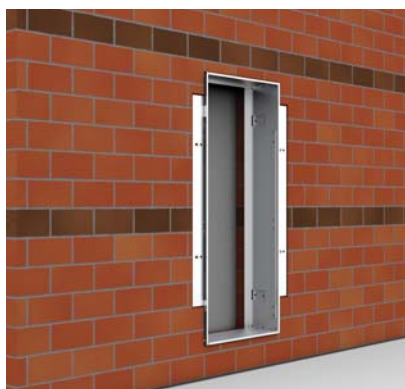

### Zehnder +

- Vyšší flexibilita, při vestavěné instalaci má předstěnová část jen 30 mm
- Bezpečná montáž ve dvou fázích
- Větší volnost při návrhu koupelny díky ochraně proti stříkající vodě (krytí IP 44)
- Snadné připojení k elektrické síti pomocí třípólového konektoru WINSTA MIDI

Předstěnová instalace

Vestavěná instalace do sádkartónové konstrukce s montážním rámem

Vestavěná instalace ve zdi

Nástěnná instalace - vestavění do nábytku nebo s designovým krytem