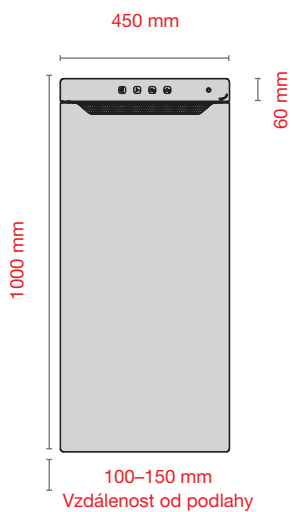

Technické informace

- Vyhovuje směrnici na EcoDesign (EU) 2015 / 1188
- Certifikát CE
- IP 44 (ochrana proti stříkající vodě)
- Třída elektrické ochrany I a II (DIN EN 61140)
- Certifikace bezpečnosti elektrických spotřebičů pro domácí použití (DIN EN 60335)
- Certifikace závěsů (DIN EN 15570)
- Certifikace skleněných dvířek s infračerveným vytápěním (VDI 6036 / třída 2)
- Skleněná sálavá dvířka jsou z dvouvrstvého tvrzeného bezpečnostního skla (třída B1 podle EN 12600)
- Maximální flexibilita navrhování díky možnosti instalace blízko sprchy nebo vany (DIN 57100 / VDE 100, část 701)

Čistě elektrický provoz / výkon

Model	H mm	L mm	Topný infrapanel Watt	Topný ventilátor Watt
Podomítková instalace	1000	450	225	1000
Instalace na stěnu	1000	450	225	1000

Teplotní omezení

- Elektrický topný ventilátor má teplotní omezení na 75 °C
- Skleněná sálavá dvířka s teplotním omezením na 65 °C

Systémové požadavky pro ovládání pomocí aplikace

- iOS od verze 9.0
- Android od verze 4.3 a 5.x
- Bluetooth od verze BLE = Bluetooth 4.0 low energy

Vestavěná instalace

Čelní pohled

Skleněná sálavá dvířka