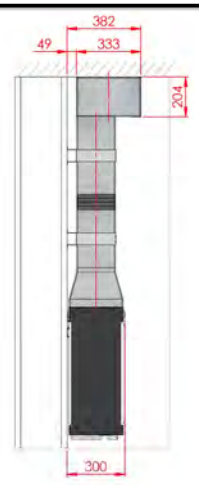

---

ComfoAir 180 / Przyłącze pionowe

---

---

Instrukcja montażu

---

1

2

3

4.

4.2

50 mm