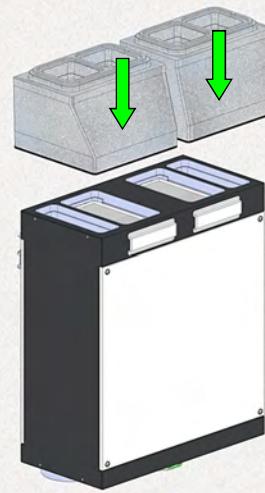

---

ComfoAir 180 / Przyłącze pionowe

---

---

Instrukcja montażu

---

1

2

3

4.

4.2

50 mm