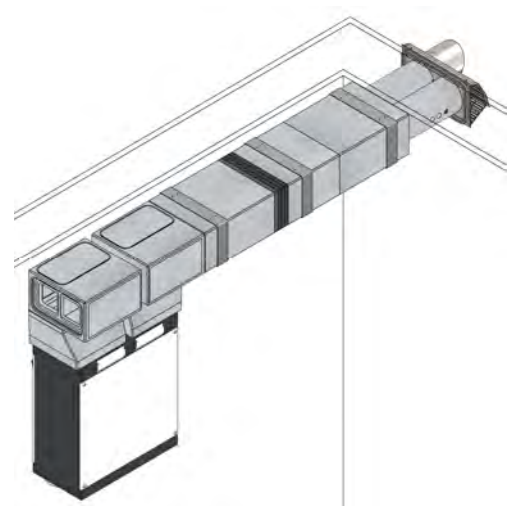

---

ComfoAir 180 / Przyłącze pionowe

---

---

Instrukcja montażu

---

1

2

3

4.

4.2

50 mm