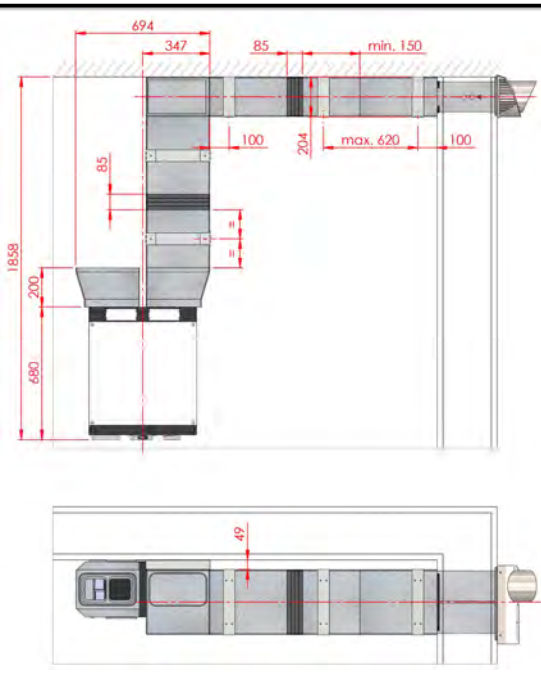

---

ComfoAir 180 / Przyłącze pionowe

---

---

Instrukcja montażu

---

1

2

3

4.

4.2

50 mm