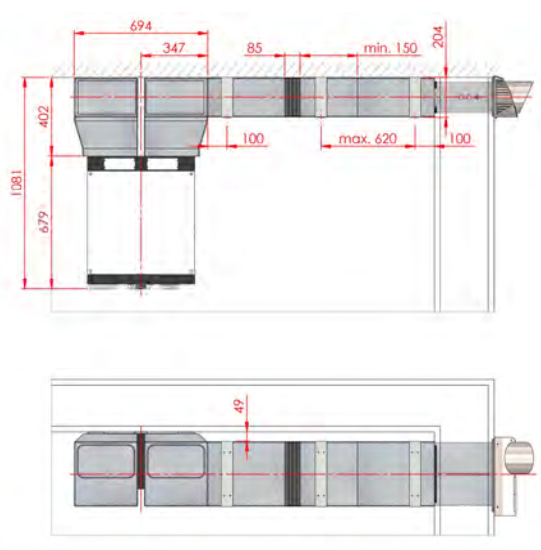

---

ComfoAir 180 / Przyłącze pionowe

---

---

Instrukcja montażu

---

1

2

3

4.

4.2

50 mm