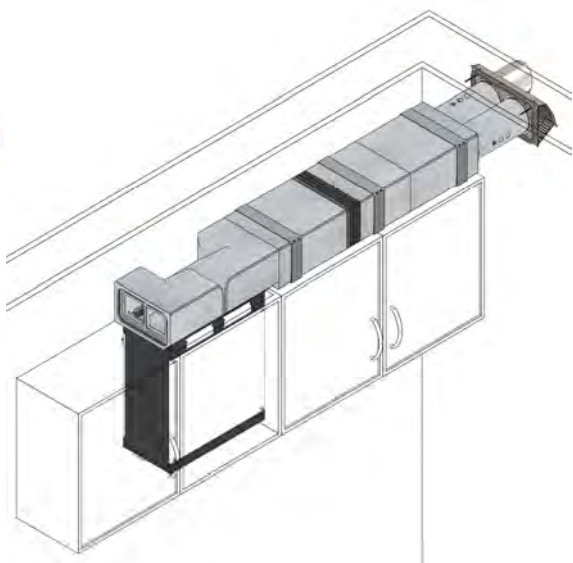

---

ComfoAir 180 / Przyłącze pionowe

---

---

Instrukcja montażu

---

1

2

3

4.

4.2

50 mm