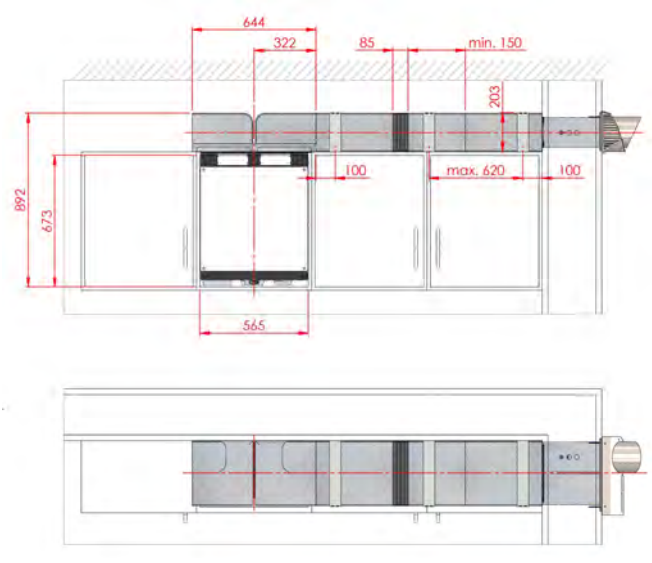

---

ComfoAir 180 / Przyłącze pionowe

---

---

Instrukcja montażu

---

1

2

3

4.

4.2

50 mm