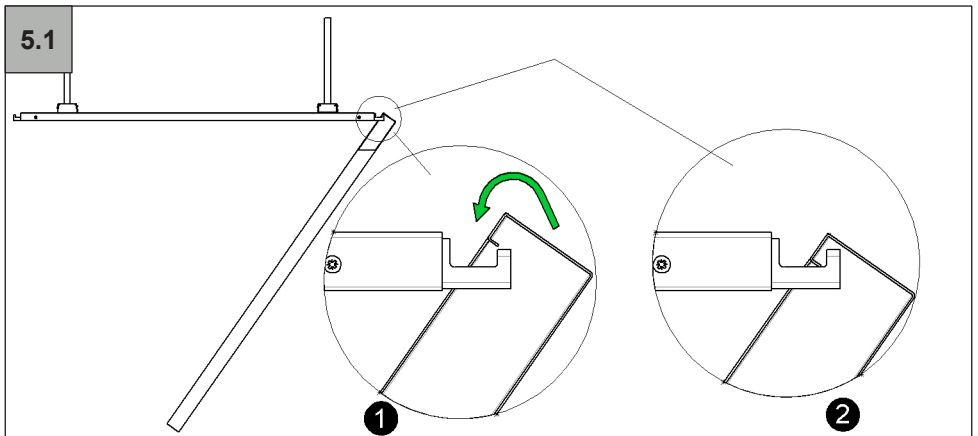

Climate Ceiling Solutions

Metall-Deckensegel abklappbar

Metal ceiling sail hingeable

Panneau suspendu métalliques basculant

zehnder

512620

1

2

3

		B					
		600-900		>900-1050		>1050-1250	
L	≤2400	2x	≤2400	2x	≤1800	2x	
	>2400-3600	3x	>2400-3100	3x	>1800-2600	3x	
			>3100-3600	4x	>2600-3600	4x	

B min 600mm

V1

PNI		MATNR.
511170	l=135mm	49520030
511180	l=235mm	49520031
511190	l=340mm	49520032
511200	l=440mm	49520033
511210	l=540mm	49520034
510820	l=640mm	49519997
510830	l=740mm	49519998
510840	l=840mm	49519999
510850	l=940mm	49520000
510860	l=1040mm	49520001
510870	l=1140mm	49520002
510880	l=1240mm	49520003
510890	l=1340mm	49520004
510900	l=1440mm	49520005
510910	l=1540mm	49520006
510920	l=1640mm	49520007
510930	l=1740mm	49520008
510940	l=1840mm	49520009
510950	l=1940mm	49520010
510960	l=2040mm	49520011
510970	l=2140mm	49520012
510980	l=2240mm	49520013
510990	l=2340mm	49520014
511000	l=2440mm	49520015
511010	l=2540mm	49520016
511020	l=2640mm	49520017
511030	l=2740mm	49520018
511040	l=2840mm	49520019
511050	l=2940mm	49520020