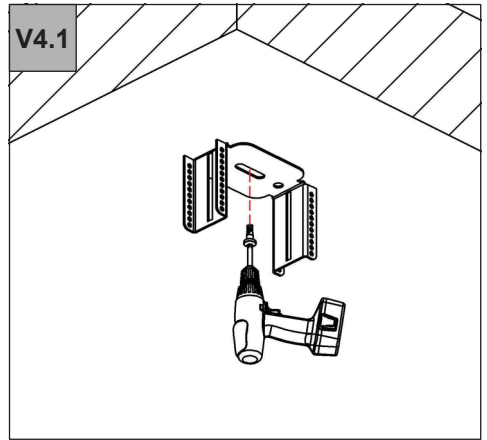

Gewindemutter/ threaded nut/ écrou

Name

Kreuzverbinder/ cross connector/ Connecteur croisé

V3.1

V3.2

V4

PNI		MATNR
512720	-	40008289

V4.1