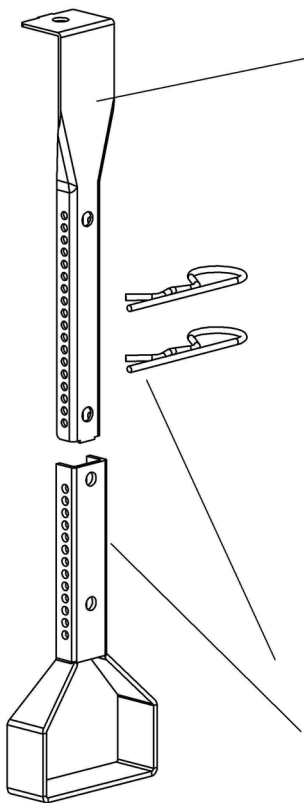

Climate Ceiling Solutions

Metall-Deckensegel abklappbar

Metal ceiling sail hingeable

Panneau suspendu métalliques basculant

zehnder

512620

1

2

3

		B					
		600-900		>900-1050		>1050-1250	
L	≤2400	2x	≤2400	2x	≤1800	2x	
	>2400-3600	3x	>2400-3100	3x	>1800-2600	3x	
			>3100-3600	4x	>2600-3600	4x	

B min 600mm

V1

PNI		MATNR.
511170	l=135mm	49520030
511180	l=235mm	49520031
511190	l=340mm	49520032
511200	l=440mm	49520033
511210	l=540mm	49520034
510820	l=640mm	49519997
510830	l=740mm	49519998
510840	l=840mm	49519999
510850	l=940mm	49520000
510860	l=1040mm	49520001
510870	l=1140mm	49520002
510880	l=1240mm	49520003
510890	l=1340mm	49520004
510900	l=1440mm	49520005
510910	l=1540mm	49520006
510920	l=1640mm	49520007
510930	l=1740mm	49520008
510940	l=1840mm	49520009
510950	l=1940mm	49520010
510960	l=2040mm	49520011
510970	l=2140mm	49520012
510980	l=2240mm	49520013
510990	l=2340mm	49520014
511000	l=2440mm	49520015
511010	l=2540mm	49520016
511020	l=2640mm	49520017
511030	l=2740mm	49520018
511040	l=2840mm	49520019
511050	l=2940mm	49520020

PNI		MATNR.
500250	-	49519185
PNI		MATNR.
500180	-	49519120

V1.1

V1.2

V2

PNI		MATNR.
511170	L=135mm	49520030
511180	L=235mm	49520031
511190	L=340mm	49520032
511200	L=440mm	49520033
511210	L=540mm	49520034
510820	L=640mm	49519997
510830	L=740mm	49519998
510840	L=840mm	49519999
510850	L=940mm	49520000
510860	L=1040mm	49520001
510870	L=1140mm	49520002
510880	L=1240mm	49520003
510890	L=1340mm	49520004
510900	L=1440mm	49520005
510910	L=1540mm	49520006
510920	L=1640mm	49520007
510930	L=1740mm	49520008
510940	L=1840mm	49520009
510950	L=1940mm	49520010
510960	L=2040mm	49520011
510970	L=2140mm	49520012
510980	L=2240mm	49520013
510990	L=2340mm	49520014
511000	L=2440mm	49520015
511010	L=2540mm	49520016
511020	L=2640mm	49520017
511030	L=2740mm	49520018
511040	L=2840mm	49520019
511050	L=2940mm	49520020

PNI		MATNR.
500250	-	49519185

PNI		MATNR.
510520	-	49519416

V2.1

V2.2

V3

Name

Gewindestab/ threaded rod/ Tige filée

Name