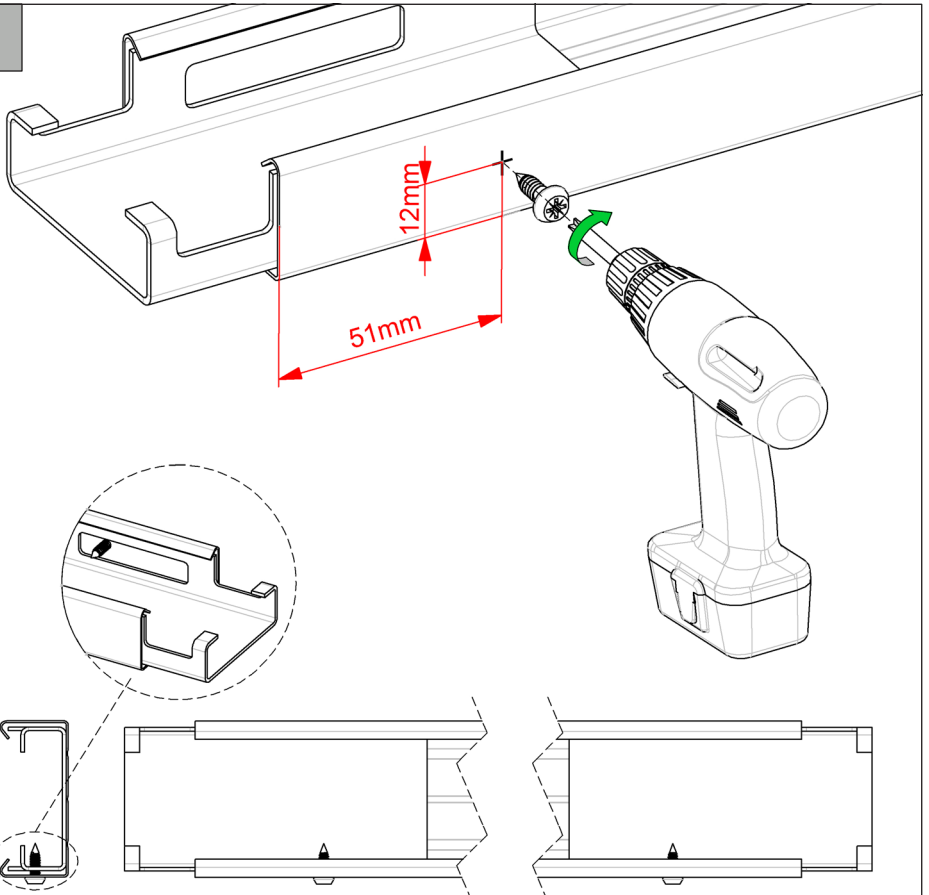

Climate Ceiling Solutions

Metall-Deckensegel abklappbar

Metal ceiling sail hingeable

Panneau suspendu métalliques basculant

zehnder

512620

1

2

3

		B					
		600-900		>900-1050		>1050-1250	
L	≤2400	2x	≤2400	2x	≤1800	2x	
	>2400-3600	3x	>2400-3100	3x	>1800-2600	3x	
			>3100-3600	4x	>2600-3600	4x	

B min 600mm

V1

PNI		MATNR.
511170	l=135mm	49520030
511180	l=235mm	49520031
511190	l=340mm	49520032
511200	l=440mm	49520033
511210	l=540mm	49520034
510820	l=640mm	49519997
510830	l=740mm	49519998
510840	l=840mm	49519999
510850	l=940mm	49520000
510860	l=1040mm	49520001
510870	l=1140mm	49520002
510880	l=1240mm	49520003
510890	l=1340mm	49520004
510900	l=1440mm	49520005
510910	l=1540mm	49520006
510920	l=1640mm	49520007
510930	l=1740mm	49520008
510940	l=1840mm	49520009
510950	l=1940mm	49520010
510960	l=2040mm	49520011
510970	l=2140mm	49520012
510980	l=2240mm	49520013
510990	l=2340mm	49520014
511000	l=2440mm	49520015
511010	l=2540mm	49520016
511020	l=2640mm	49520017
511030	l=2740mm	49520018
511040	l=2840mm	49520019
511050	l=2940mm	49520020