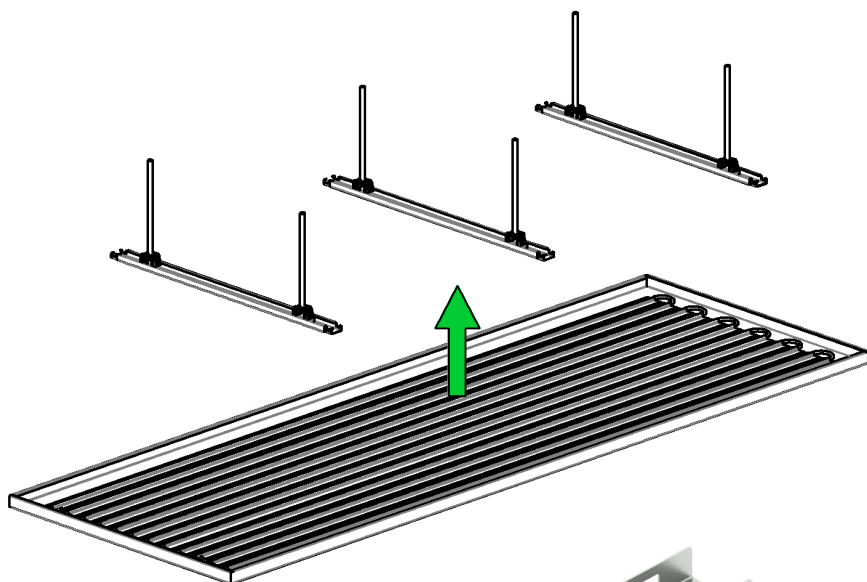

Climate Ceiling Solutions

Metall-Deckensegel abklappbar

Metal ceiling sail hingeable

Panneau suspendu métalliques basculant

zehnder

512620

1

2

3

		B					
		600-900		>900-1050		>1050-1250	
L	≤2400	2x	≤2400	2x	≤1800	2x	
	>2400-3600	3x	>2400-3100	3x	>1800-2600	3x	
			>3100-3600	4x	>2600-3600	4x	

B min 600mm

V1

PNI		MATNR.
511170	l=135mm	49520030
511180	l=235mm	49520031
511190	l=340mm	49520032
511200	l=440mm	49520033
511210	l=540mm	49520034
510820	l=640mm	49519997
510830	l=740mm	49519998
510840	l=840mm	49519999
510850	l=940mm	49520000
510860	l=1040mm	49520001
510870	l=1140mm	49520002
510880	l=1240mm	49520003
510890	l=1340mm	49520004
510900	l=1440mm	49520005
510910	l=1540mm	49520006
510920	l=1640mm	49520007
510930	l=1740mm	49520008
510940	l=1840mm	49520009
510950	l=1940mm	49520010
510960	l=2040mm	49520011
510970	l=2140mm	49520012
510980	l=2240mm	49520013
510990	l=2340mm	49520014
511000	l=2440mm	49520015
511010	l=2540mm	49520016
511020	l=2640mm	49520017
511030	l=2740mm	49520018
511040	l=2840mm	49520019
511050	l=2940mm	49520020