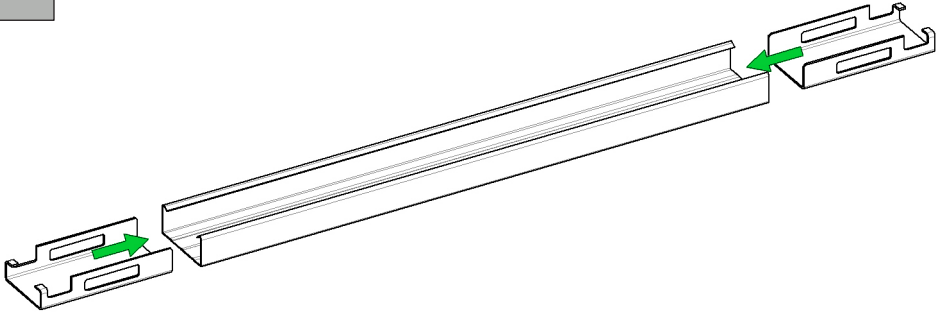

Climate Ceiling Solutions

Metall-Deckensegel abklappbar

Metal ceiling sail hingeable

Panneau suspendu métalliques basculant

zehnder

512620

1

2

3

		B					
		600-900		>900-1050		>1050-1250	
L	≤2400	2x	≤2400	2x	≤1800	2x	
	>2400-3600	3x	>2400-3100	3x	>1800-2600	3x	
			>3100-3600	4x	>2600-3600	4x	

B min 600mm

V1

PNI		MATNR.
511170	l=135mm	49520030
511180	l=235mm	49520031
511190	l=340mm	49520032
511200	l=440mm	49520033
511210	l=540mm	49520034
510820	l=640mm	49519997
510830	l=740mm	49519998
510840	l=840mm	49519999
510850	l=940mm	49520000
510860	l=1040mm	49520001
510870	l=1140mm	49520002
510880	l=1240mm	49520003
510890	l=1340mm	49520004
510900	l=1440mm	49520005
510910	l=1540mm	49520006
510920	l=1640mm	49520007
510930	l=1740mm	49520008
510940	l=1840mm	49520009
510950	l=1940mm	49520010
510960	l=2040mm	49520011
510970	l=2140mm	49520012
510980	l=2240mm	49520013
510990	l=2340mm	49520014
511000	l=2440mm	49520015
511010	l=2540mm	49520016
511020	l=2640mm	49520017
511030	l=2740mm	49520018
511040	l=2840mm	49520019
511050	l=2940mm	49520020