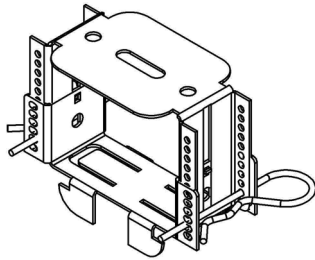

Gewindemutter/ threaded nut/ écrou

Name

Kreuzverbinder/ cross connector/ Connecteur croisé

V3.1

V3.2

V4

PNI		MATNR
512720	-	40008289

V4.1