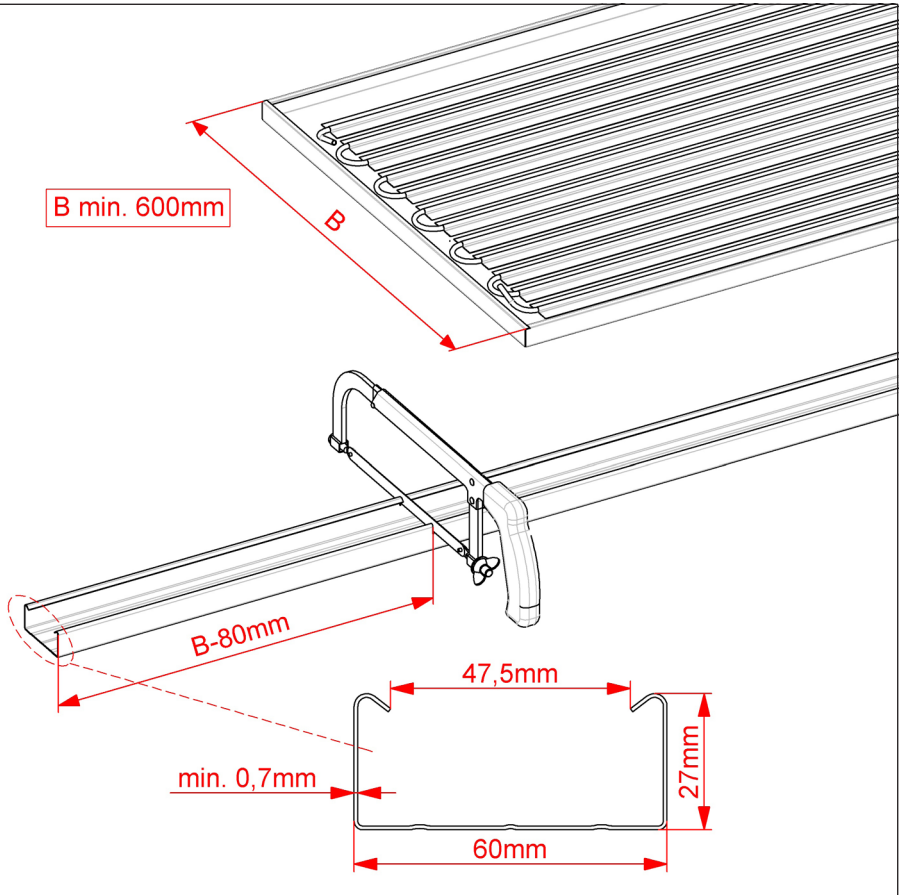

Climate Ceiling Solutions

Metall-Deckensegel abklappbar

Metal ceiling sail hingeable

Panneau suspendu métalliques basculant

zehnder

512620

1

2

3

		B					
		600-900		>900-1050		>1050-1250	
L	≤2400	2x	≤2400	2x	≤1800	2x	
	>2400-3600	3x	>2400-3100	3x	>1800-2600	3x	
			>3100-3600	4x	>2600-3600	4x	

B min 600mm

V1

PNI		MATNR.
511170	l=135mm	49520030
511180	l=235mm	49520031
511190	l=340mm	49520032
511200	l=440mm	49520033
511210	l=540mm	49520034
510820	l=640mm	49519997
510830	l=740mm	49519998
510840	l=840mm	49519999
510850	l=940mm	49520000
510860	l=1040mm	49520001
510870	l=1140mm	49520002
510880	l=1240mm	49520003
510890	l=1340mm	49520004
510900	l=1440mm	49520005
510910	l=1540mm	49520006
510920	l=1640mm	49520007
510930	l=1740mm	49520008
510940	l=1840mm	49520009
510950	l=1940mm	49520010
510960	l=2040mm	49520011
510970	l=2140mm	49520012
510980	l=2240mm	49520013
510990	l=2340mm	49520014
511000	l=2440mm	49520015
511010	l=2540mm	49520016
511020	l=2640mm	49520017
511030	l=2740mm	49520018
511040	l=2840mm	49520019
511050	l=2940mm	49520020