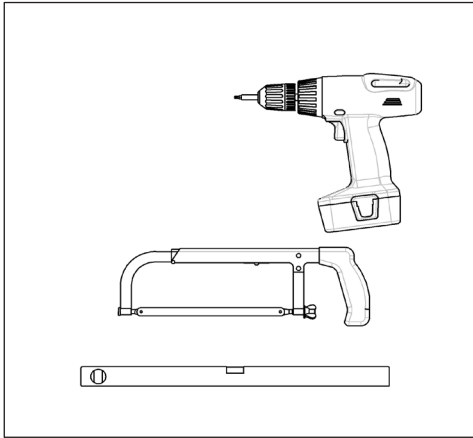

Climate Ceiling Solutions

Metall-Deckensegel abklappbar

Metal ceiling sail hingeable

Panneau suspendu métalliques basculant

zehnder

512620

1

2