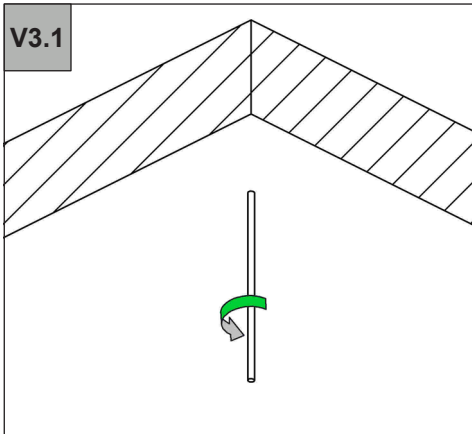

Name

Kreuzverbinder/ cross connector/ Connecteur croisé

V3.1