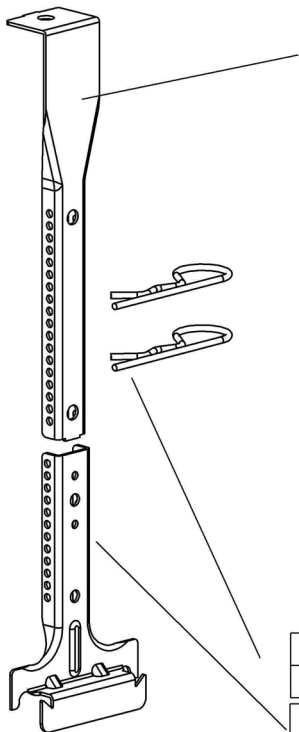

Climate Ceiling Solutions

Metall-Deckensegel abklappbar

Metal ceiling sail hingeable

Panneau suspendu métalliques basculant

zehnder

512620

1

2

3

		B					
		600-900		>900-1050		>1050-1250	
L	≤2400	2x	≤2400	2x	≤1800	2x	
	>2400-3600	3x	>2400-3100	3x	>1800-2600	3x	
			>3100-3600	4x	>2600-3600	4x	

B min 600mm

V1

PNI		MATNR.
511170	l=135mm	49520030
511180	l=235mm	49520031
511190	l=340mm	49520032
511200	l=440mm	49520033
511210	l=540mm	49520034
510820	l=640mm	49519997
510830	l=740mm	49519998
510840	l=840mm	49519999
510850	l=940mm	49520000
510860	l=1040mm	49520001
510870	l=1140mm	49520002
510880	l=1240mm	49520003
510890	l=1340mm	49520004
510900	l=1440mm	49520005
510910	l=1540mm	49520006
510920	l=1640mm	49520007
510930	l=1740mm	49520008
510940	l=1840mm	49520009
510950	l=1940mm	49520010
510960	l=2040mm	49520011
510970	l=2140mm	49520012
510980	l=2240mm	49520013
510990	l=2340mm	49520014
511000	l=2440mm	49520015
511010	l=2540mm	49520016
511020	l=2640mm	49520017
511030	l=2740mm	49520018
511040	l=2840mm	49520019
511050	l=2940mm	49520020

PNI		MATNR.
500250	-	49519185
PNI		MATNR.
500180	-	49519120

V1.1

V1.2

V2

PNI		MATNR.
511170	L=135mm	49520030
511180	L=235mm	49520031
511190	L=340mm	49520032
511200	L=440mm	49520033
511210	L=540mm	49520034
510820	L=640mm	49519997
510830	L=740mm	49519998
510840	L=840mm	49519999
510850	L=940mm	49520000
510860	L=1040mm	49520001
510870	L=1140mm	49520002
510880	L=1240mm	49520003
510890	L=1340mm	49520004
510900	L=1440mm	49520005
510910	L=1540mm	49520006
510920	L=1640mm	49520007
510930	L=1740mm	49520008
510940	L=1840mm	49520009
510950	L=1940mm	49520010
510960	L=2040mm	49520011
510970	L=2140mm	49520012
510980	L=2240mm	49520013
510990	L=2340mm	49520014
511000	L=2440mm	49520015
511010	L=2540mm	49520016
511020	L=2640mm	49520017
511030	L=2740mm	49520018
511040	L=2840mm	49520019
511050	L=2940mm	49520020