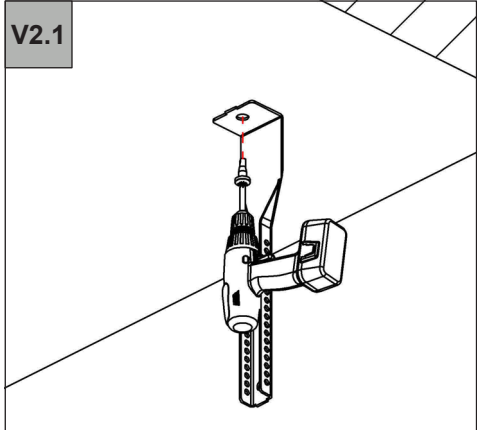

V2

PNI		MATNR.
511170	L=135mm	49520030
511180	L=235mm	49520031
511190	L=340mm	49520032
511200	L=440mm	49520033
511210	L=540mm	49520034
510820	L=640mm	49519997
510830	L=740mm	49519998
510840	L=840mm	49519999
510850	L=940mm	49520000
510860	L=1040mm	49520001
510870	L=1140mm	49520002
510880	L=1240mm	49520003
510890	L=1340mm	49520004
510900	L=1440mm	49520005
510910	L=1540mm	49520006
510920	L=1640mm	49520007
510930	L=1740mm	49520008
510940	L=1840mm	49520009
510950	L=1940mm	49520010
510960	L=2040mm	49520011
510970	L=2140mm	49520012
510980	L=2240mm	49520013
510990	L=2340mm	49520014
511000	L=2440mm	49520015
511010	L=2540mm	49520016
511020	L=2640mm	49520017
511030	L=2740mm	49520018
511040	L=2840mm	49520019
511050	L=2940mm	49520020

PNI		MATNR.
500250	-	49519185

PNI		MATNR.
510520	-	49519416

V2.1

V2.2