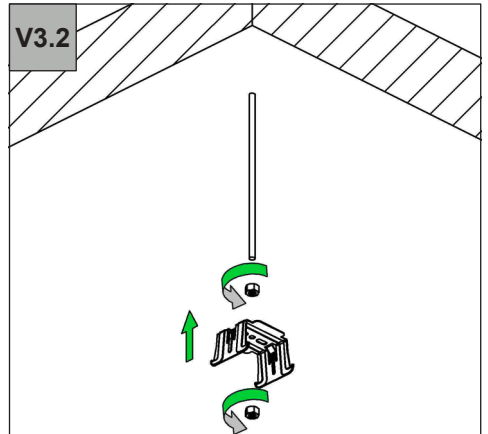

Gewindemutter/ threaded nut/ écrou

Name

Kreuzverbinder/ cross connector/ Connecteur croisé

V3.1

V3.2

V4

PNI		MATNR
512720	-	40008289

V4.1