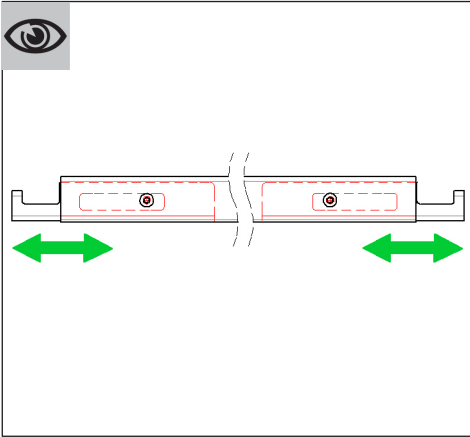

Climate Ceiling Solutions

Metall-Deckensegel abklappbar

Metal ceiling sail hingeable

Panneau suspendu métalliques basculant

zehnder

512620

1

2

3

		B					
		600-900		>900-1050		>1050-1250	
L	≤2400	2x	≤2400	2x	≤1800	2x	
	>2400-3600	3x	>2400-3100	3x	>1800-2600	3x	
			>3100-3600	4x	>2600-3600	4x	

B min 600mm

V1

PNI		MATNR.
511170	l=135mm	49520030
511180	l=235mm	49520031
511190	l=340mm	49520032
511200	l=440mm	49520033
511210	l=540mm	49520034
510820	l=640mm	49519997
510830	l=740mm	49519998
510840	l=840mm	49519999
510850	l=940mm	49520000
510860	l=1040mm	49520001
510870	l=1140mm	49520002
510880	l=1240mm	49520003
510890	l=1340mm	49520004
510900	l=1440mm	49520005
510910	l=1540mm	49520006
510920	l=1640mm	49520007
510930	l=1740mm	49520008
510940	l=1840mm	49520009
510950	l=1940mm	49520010
510960	l=2040mm	49520011
510970	l=2140mm	49520012
510980	l=2240mm	49520013
510990	l=2340mm	49520014
511000	l=2440mm	49520015
511010	l=2540mm	49520016
511020	l=2640mm	49520017
511030	l=2740mm	49520018
511040	l=2840mm	49520019
511050	l=2940mm	49520020