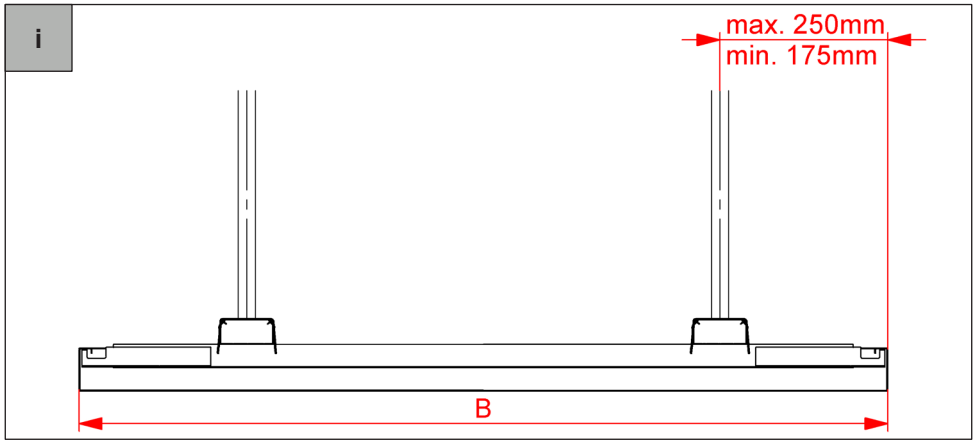

Climate Ceiling Solutions

Metall-Deckensegel abklappbar

Metal ceiling sail hingeable

Panneau suspendu métalliques basculant

zehnder

512620

1

2

3

		B					
		600-900		>900-1050		>1050-1250	
L	≤2400	2x	≤2400	2x	≤1800	2x	
	>2400-3600	3x	>2400-3100	3x	>1800-2600	3x	
			>3100-3600	4x	>2600-3600	4x	

B min 600mm

V1

PNI		MATNR.
511170	l=135mm	49520030
511180	l=235mm	49520031
511190	l=340mm	49520032
511200	l=440mm	49520033
511210	l=540mm	49520034
510820	l=640mm	49519997
510830	l=740mm	49519998
510840	l=840mm	49519999
510850	l=940mm	49520000
510860	l=1040mm	49520001
510870	l=1140mm	49520002
510880	l=1240mm	49520003
510890	l=1340mm	49520004
510900	l=1440mm	49520005
510910	l=1540mm	49520006
510920	l=1640mm	49520007
510930	l=1740mm	49520008
510940	l=1840mm	49520009
510950	l=1940mm	49520010
510960	l=2040mm	49520011
510970	l=2140mm	49520012
510980	l=2240mm	49520013
510990	l=2340mm	49520014
511000	l=2440mm	49520015
511010	l=2540mm	49520016
511020	l=2640mm	49520017
511030	l=2740mm	49520018
511040	l=2840mm	49520019
511050	l=2940mm	49520020