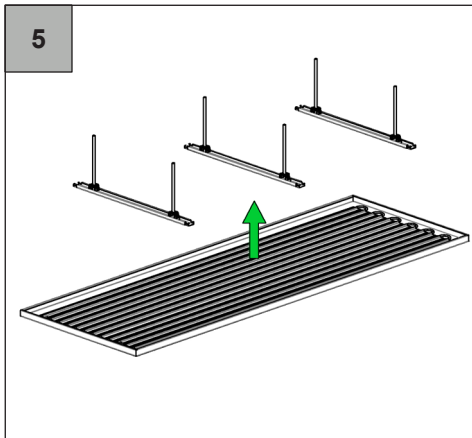

Climate Ceiling Solutions

Metall-Deckensegel abklappbar

Metal ceiling sail hingeable

Panneau suspendu métalliques basculant

zehnder

512620

1

2

3

		B					
		600-900		>900-1050		>1050-1250	
L	≤2400	2x	≤2400	2x	≤1800	2x	
	>2400-3600	3x	>2400-3100	3x	>1800-2600	3x	
			>3100-3600	4x	>2600-3600	4x	

B min 600mm

V1

PNI		MATNR.
511170	l=135mm	49520030
511180	l=235mm	49520031
511190	l=340mm	49520032
511200	l=440mm	49520033
511210	l=540mm	49520034
510820	l=640mm	49519997
510830	l=740mm	49519998
510840	l=840mm	49519999
510850	l=940mm	49520000
510860	l=1040mm	49520001
510870	l=1140mm	49520002
510880	l=1240mm	49520003
510890	l=1340mm	49520004
510900	l=1440mm	49520005
510910	l=1540mm	49520006
510920	l=1640mm	49520007
510930	l=1740mm	49520008
510940	l=1840mm	49520009
510950	l=1940mm	49520010
510960	l=2040mm	49520011
510970	l=2140mm	49520012
510980	l=2240mm	49520013
510990	l=2340mm	49520014
511000	l=2440mm	49520015
511010	l=2540mm	49520016
511020	l=2640mm	49520017
511030	l=2740mm	49520018
511040	l=2840mm	49520019
511050	l=2940mm	49520020