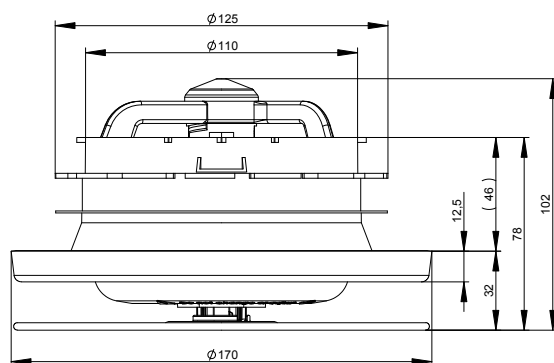

NIEUW!

Zehnder Luna E125 - 90 m³/h

Design afvoerventielen met innovatief inregelprincipe

Belangrijkste kenmerken

- Esthetische afvoerventielen, geschikt voor 90 m³/h, beschikbaar in wit en zwart
- Aansluitdiameter 125 mm
- Voor plafond- en muurmontage
- Met rubberen bevestigingsring voor luchtdichte aansluiting
- Beperkte en vaste opbouwhoogte van 32 mm voor alle standen
- Eenvoudige en verfijnde instelling: 3 niveaus (conusrotaties) met elk 25 standen = 75 inregelposities
- Instelling via ingebouwde vergrendeling, borging zonder gereedschap
- Laag geluidsniveau
- Krasvaste en UV-bestendige kunststof ASA - RAL 9003 en RAL 9005

Maatschets

Technische tekening

Unieke flowconus met 75 inregelstanden + geïntegreerde vergrendeling

Artikelnr.	Beschrijving	Afmetingen
705613128	ComfoValve Luna E125 wit - afvoerventiel max. 90 m ³ /h - RAL 9003	DN125XDN170XH32
705613133	ComfoValve Luna E125 zwart - afvoerventiel max. 90 m ³ /h - RAL 9005	DN125XDN170XH32

Technische specificaties

Capaciteitsgrafiek met conusinstellingen

Montagevoorschriften