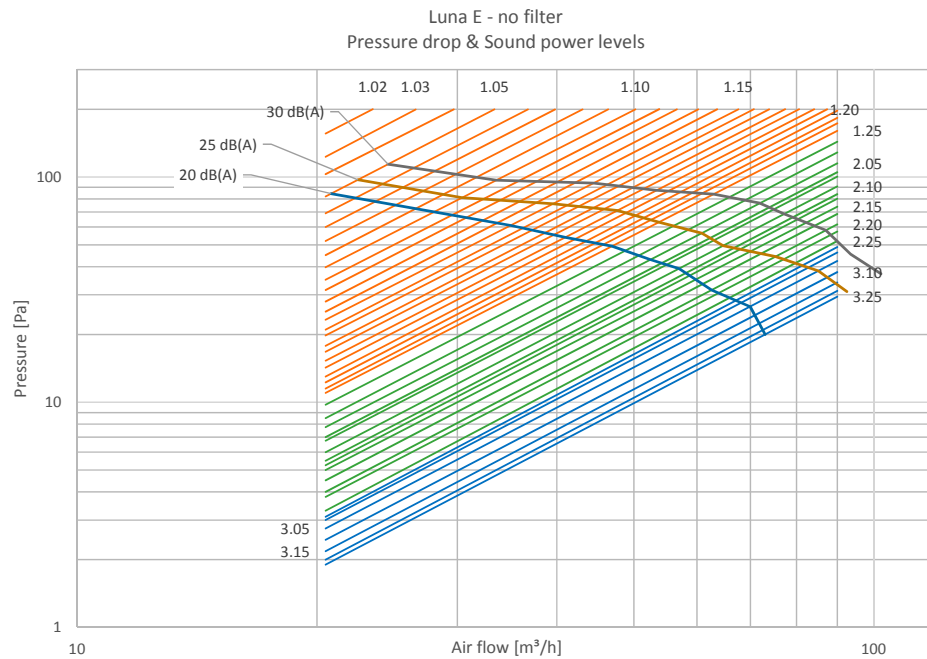

NIEUW!

Zehnder Luna E125 - 90 m³/h

Design afvoerventielen met innovatief inregelprincipe

Belangrijkste kenmerken

- Esthetische afvoerventielen, geschikt voor 90 m³/h, beschikbaar in wit en zwart
- Aansluitdiameter 125 mm
- Voor plafond- en muurmontage
- Met rubberen bevestigingsring voor luchtdichte aansluiting
- Beperkte en vaste opbouwhoogte van 32 mm voor alle standen
- Eenvoudige en verfijnde instelling: 3 niveaus (conusrotaties) met elk 25 standen = 75 inregelposities
- Instelling via ingebouwde vergrendeling, borging zonder gereedschap
- Laag geluidsniveau
- Krasvaste en UV-bestendige kunststof ASA - RAL 9003 en RAL 9005

Maatschets

Technische tekening

Unieke flowconus met 75 inregelstanden + geïntegreerde vergrendeling

Artikelnr.	Beschrijving	Afmetingen
705613128	ComfoValve Luna E125 wit - afvoerventiel max. 90 m ³ /h - RAL 9003	DN125XDN170XH32
705613133	ComfoValve Luna E125 zwart - afvoerventiel max. 90 m ³ /h - RAL 9005	DN125XDN170XH32

Technische specificaties

Capaciteitsgrafiek met conusinstellingen

Montagevoorschriften