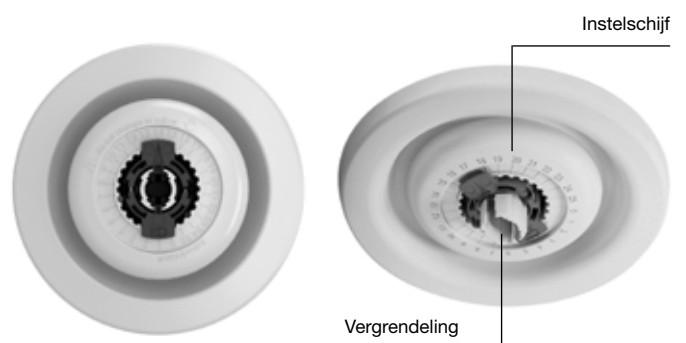

NIEUW!

Zehnder Luna E125 - 90 m³/h

Design afvoerventielen met innovatief inregelprincipe

Belangrijkste kenmerken

- Esthetische afvoerventielen, geschikt voor 90 m³/h, beschikbaar in wit en zwart
- Aansluitdiameter 125 mm
- Voor plafond- en muurmontage
- Met rubberen bevestigingsring voor luchtdichte aansluiting
- Beperkte en vaste opbouwhoogte van 32 mm voor alle standen
- Eenvoudige en verfijnde instelling: 3 niveaus (conusrotaties) met elk 25 standen = 75 inregelposities
- Instelling via ingebouwde vergrendeling, borging zonder gereedschap
- Laag geluidsniveau
- Krasvaste en UV-bestendige kunststof ASA - RAL 9003 en RAL 9005

Maatschets

Technische tekening

Unieke flowconus met 75 inregelstanden + geïntegreerde vergrendeling

Artikelnr.	Beschrijving	Afmetingen
705613128	ComfoValve Luna E125 wit - afvoerventiel max. 90 m ³ /h - RAL 9003	DN125XDN170XH32
705613133	ComfoValve Luna E125 zwart - afvoerventiel max. 90 m ³ /h - RAL 9005	DN125XDN170XH32