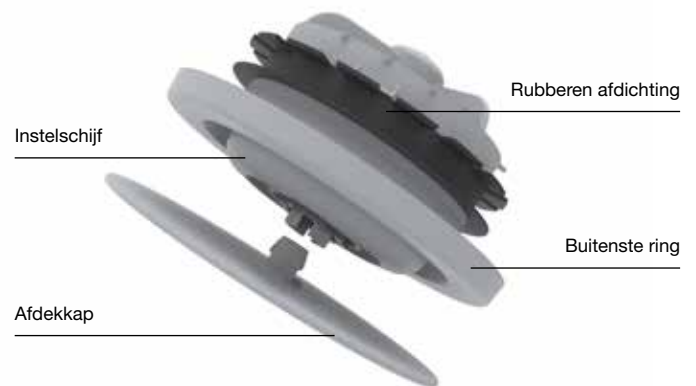

NIEUW!

Zehnder Luna E125 - 90 m³/h

Design afvoerventielen met innovatief inregelprincipe

Belangrijkste kenmerken

- Esthetische afvoerventielen, geschikt voor 90 m³/h, beschikbaar in wit en zwart
- Aansluitdiameter 125 mm
- Voor plafond- en muurmontage
- Met rubberen bevestigingsring voor luchtdichte aansluiting
- Beperkte en vaste opbouwhoogte van 32 mm voor alle standen
- Eenvoudige en verfijnde instelling: 3 niveaus (conusrotaties) met elk 25 standen = 75 inregelposities
- Instelling via ingebouwde vergrendeling, borging zonder gereedschap
- Laag geluidsniveau
- Krasvaste en UV-bestendige kunststof ASA - RAL 9003 en RAL 9005

Maatschets

Technische tekening

Unieke flowconus met 75 inregelstanden + geïntegreerde vergrendeling

Artikelnr.	Beschrijving	Afmetingen
705613128	ComfoValve Luna E125 wit - afvoerventiel max. 90 m ³ /h - RAL 9003	DN125XDN170XH32
705613133	ComfoValve Luna E125 zwart - afvoerventiel max. 90 m ³ /h - RAL 9005	DN125XDN170XH32