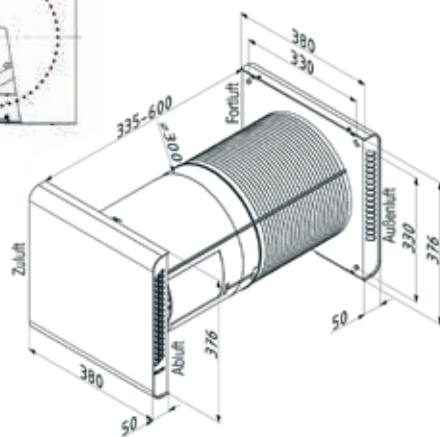

Zehnder ComfoSpot 50

Decentrale balansventilatie-unit voor individuele kamers of kleine woonunits.

Belangrijke kenmerken

- Decentrale ventilatie-unit met compacte afmetingen
- Max. debiet: 55 m³/h - 4 standen
- Met enthalpiewisselaar voor warmte- en vochtrecuperatie
- Standaard 2 x G4-filters
- Standaard vorstbeveiliging
- Goede thermische prestaties
- Eenvoudig te installeren
- Gebruiksvriendelijke intuïtieve bediening
- Afkortbare EPP-muurdoorvoer (min. 335 - max. 600 mm)
- Eenvoudige plaatsing zonder grote aanpassingswerken

Maatschets

Aansluiting kabel elektriciteit

Invoer netkabel

Muurinbouwbuizen

Artikelnr	Omschrijving
	ComfoSpot 50
527 005 370	ComfoSpot 50, decentrale ventilatie-unit (55 m ³ /h) met EPP behuizing, enthalpiewarmtewisselaar en ingebouwde bediening, kunststof buiten- en binnenmuurkap, excl. muurinbouwbuis
527 005 380	ComfoSpot 50 RVS, decentrale ventilatie-unit (55 m ³ /h) met EPP behuizing, enthalpiewarmtewisselaar en ingebouwde bediening, kunststof binnenmuurkap en RVS buitenmuurkap, excl. afzonderlijke muurinbouwbuis
	Toebehoren Comfospot 50
527 005 440	Ronde muurinbouwbuis, PVC, DN 315 x 600 mm lang, met 2 afdekdoppen
527 005 450	Vierkante muurinbouwbuis, EPP, 360 x 360 x 600 mm lang, met 2 afdekdoppen
527 005 390	Filterset G4/G4 ComfoSpot 50 - 2st

Maten en gewicht

Binnen- en buitenmuurkap	La380xK376xP50 mm
Buitenmuurdikte	Min. 335 tot 600 mm
Muurinbouwhuls	Niet afgekort 315 mm diameter, 600 mm lang
Kerngatboring	Ca. 340 mm diameter
Gewicht	ca. 8 kg