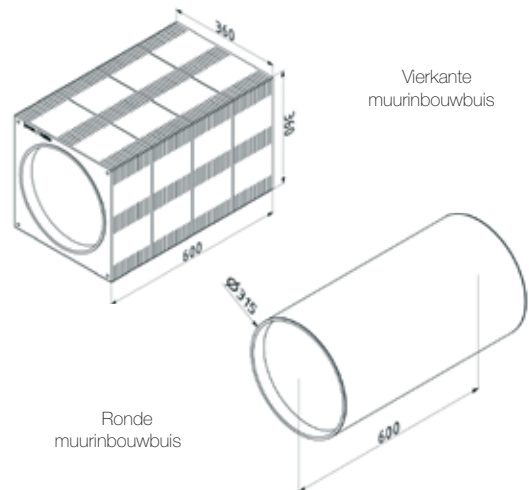

Zehnder ComfoSpot 50

Decentrale balansventilatie-unit voor individuele kamers of kleine woonunits.

Belangrijke kenmerken

- Decentrale ventilatie-unit met compacte afmetingen
- Max. debiet: 55 m³/h - 4 standen
- Met enthalpiewisselaar voor warmte- en vochtrecuperatie
- Standaard 2 x G4-filters
- Standaard vorstbeveiliging
- Goede thermische prestaties
- Eenvoudig te installeren
- Gebruiksvriendelijke intuïtieve bediening
- Afkortbare EPP-muurdoorvoer (min. 335 - max. 600 mm)
- Eenvoudige plaatsing zonder grote aanpassingswerken

Maatschets

Aansluiting kabel elektriciteit

Invoer netkabel

Muurinbouwbuizen

Artikelnr	Omschrijving
	ComfoSpot 50
527 005 370	ComfoSpot 50, decentrale ventilatie-unit (55 m ³ /h) met EPP behuizing, enthalpiewarmtewisselaar en ingebouwde bediening, kunststof buiten- en binnenmuurkap, excl. muurinbouwbuis
527 005 380	ComfoSpot 50 RVS, decentrale ventilatie-unit (55 m ³ /h) met EPP behuizing, enthalpiewarmtewisselaar en ingebouwde bediening, kunststof binnenmuurkap en RVS buitenmuurkap, excl. afzonderlijke muurinbouwbuis
	Toebehoren Comfospot 50
527 005 440	Ronde muurinbouwbuis, PVC, DN 315 x 600 mm lang, met 2 afdekdoppen
527 005 450	Vierkante muurinbouwbuis, EPP, 360 x 360 x 600 mm lang, met 2 afdekdoppen
527 005 390	Filterset G4/G4 ComfoSpot 50 - 2st

Maten en gewicht

Binnen- en buitenmuurkap	La380xK376xP50 mm
Buitenmuurdikte	Min. 335 tot 600 mm
Muurinbouwhuls	Niet afgekort 315 mm diameter, 600 mm lang
Kerngatboring	Ca. 340 mm diameter
Gewicht	ca. 8 kg