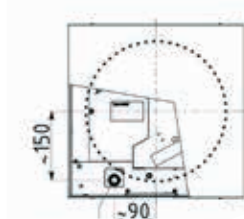

Maatschets

Aansluiting kabel elektriciteit

Invoer netkabel

Muurinbouwbuizen

Artikelnr	Omschrijving
	ComfoSpot 50
527 005 370	ComfoSpot 50, decentrale ventilatie-unit (55 m ³ /h) met EPP behuizing, enthalpiewarmtewisselaar en ingebouwde bediening, kunststof buiten- en binnenmuurkap, excl. muurinbouwbuis
527 005 380	ComfoSpot 50 RVS, decentrale ventilatie-unit (55 m ³ /h) met EPP behuizing, enthalpiewarmtewisselaar en ingebouwde bediening, kunststof binnenmuurkap en RVS buitenmuurkap, excl. afzonderlijke muurinbouwbuis
	Toebehoren Comfospot 50
527 005 440	Ronde muurinbouwbuis, PVC, DN 315 x 600 mm lang, met 2 afdekdoppen
527 005 450	Vierkante muurinbouwbuis, EPP, 360 x 360 x 600 mm lang, met 2 afdekdoppen
527 005 390	Filterset G4/G4 ComfoSpot 50 - 2st

Maten en gewicht

Binnen- en buitenmuurkap	La380xK376xP50 mm
Buitenmuurdikte	Min. 335 tot 600 mm
Muurinbouwhuls	Niet afgekort 315 mm diameter, 600 mm lang
Kerngatboring	Ca. 340 mm diameter
Gewicht	ca. 8 kg